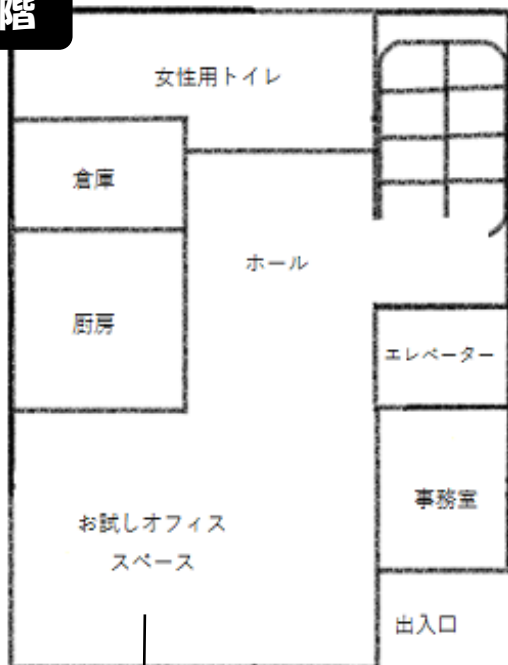

1階

2階

3階

向日市女性活躍センター  
3階建て エレベーター付  
延べ床面積 384m<sup>2</sup>