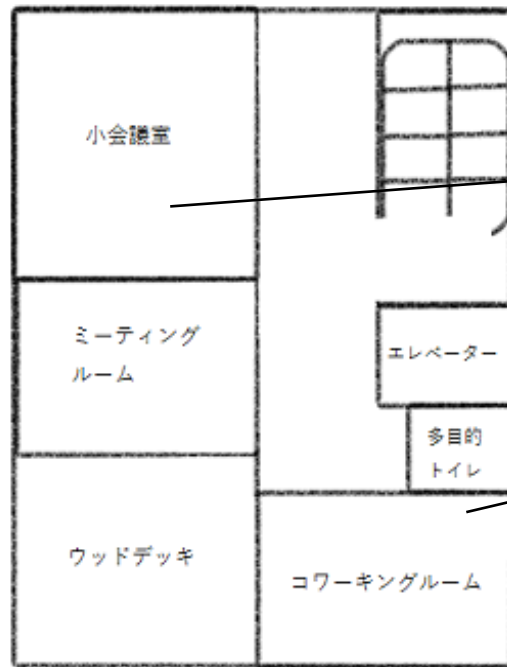

1階

2階

3階

向日市女性活躍センター  
3階建て エレベーター付  
延べ床面積 384m<sup>2</sup>