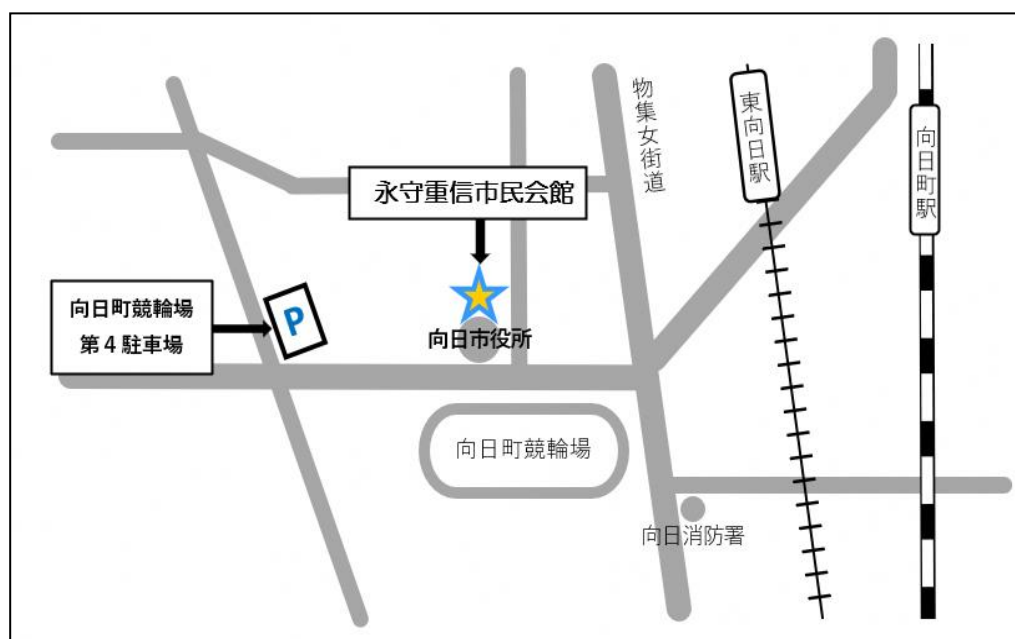

向日市民ふるさとステージ

日時：令和6年11月17日(日)

入場無料

開場 午前9時30分

開演 午前10時

午前10時00分 キャラクターショー

午前10時45分 向日市民ふるさとステージ

場所：永守重信市民会館 ホール

向日市寺戸町中野20番地 電話(075)874-2120

阪急「東向日駅」から南西へ徒歩約15分 JR「向日町駅」から南西へ徒歩約20分

日頃の活動の成果を発表する場として「向日市民ふるさとステージ」を開催します。学生や市民などがダンスや演奏などを披露しますので、ぜひご来場ください。

仮面ライダーガヴ ショー

観覧無料

- ●日時 11月17日(日) 午前10時～
- ●場所/永守重信市民会館
- ※整理券を配布します。
- ※整理券は当日、午前8時30分から、市民会館玄関前で配布(1人につき5枚まで)

©2024 石森プロ・テレビ朝日・ADK EM・東映

プログラム

■ 仮面ライダーガヴ ショー

①向日市障がい者の日実行委員会	⑪Aloha NuiLoa
②YUI×SAKU	⑫A & S Ballet Studio
③関西チアクラブ	⑬MYSTER Jrクラス
④むこう葵会空手教室	⑭PVP DANCE STUDIO
⑤向日市太極拳クラブ(KOUGAプラス)	⑮琉球舞踊 華暦
⑥Na pua Le'a	⑯Fronttail
⑦向日市健康増進センター・キッズダンス	⑰Mago
⑧Dance space Weabouts	⑱京都西山高校 和太鼓同好会“雅”
⑨純の会	⑲京都西山高校 吹奏楽部
⑩Kipuukamalei.m.kフラスタジオ	(以上、出演順)

※車でお越しの方は、向日町競輪場第4駐車場(無料)をご利用ください。

※向日市役所の駐車場もご利用いただけますが、1時間以上は有料です。また、満車の場合もございますので、予めご了承ください。

【お問い合わせ】
向日市ふるさと創生推進部文化推進課
(075)874-3881