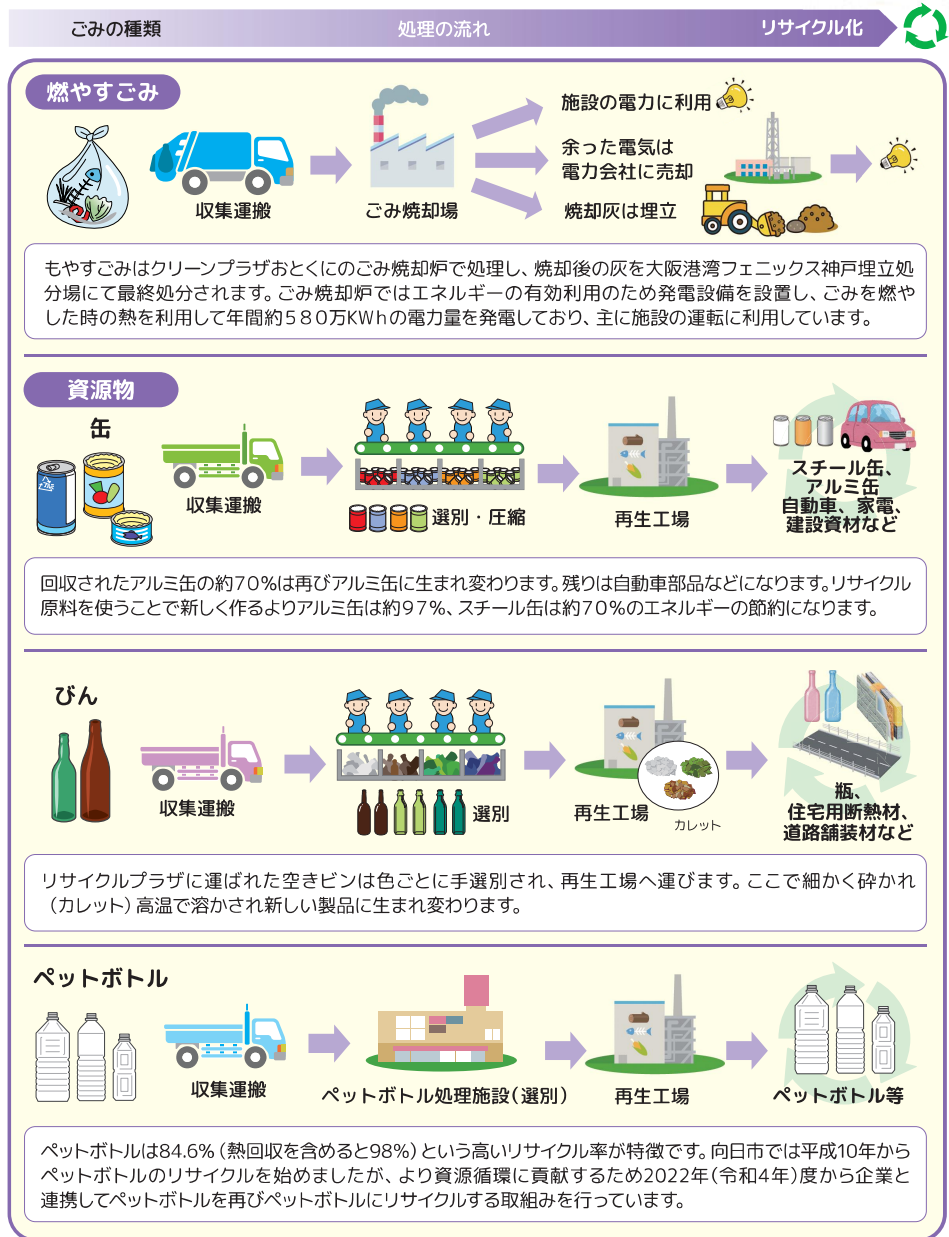

ごみのゆくえ

私たちの日常生活からはさまざまなごみが必ず出てきます。

乙訓地域の家庭から出されたごみはクリーンプラザおとくにに集められます。

集められたごみや資源物はどのようにリサイクルされるのでしょうか？

リサイクルって
こんなに
役に立つよ！

ペットボトルの『ボトルtoボトル』水平リサイクル

2021年（令和3年）10月21日、サントリー-MONOZUKURIエキスパート(株)（現サントリーホールディングス(株)）と向日市、長岡京市、大山崎町、乙訓環境衛生組合で「持続可能な地域作りの推進に関する協定」を締結し、ペットボトルからペットボトルにリサイクルする「ボトルtoボトルリサイクル」事業をスタートしました。向日市から集められるペットボトルの量は年間約100トンで、今回の取組みにより、同じ製品に生まれ変わることでCO₂排出量も大幅に削減でき、気候変動対策や資源循環に大きく貢献できます。