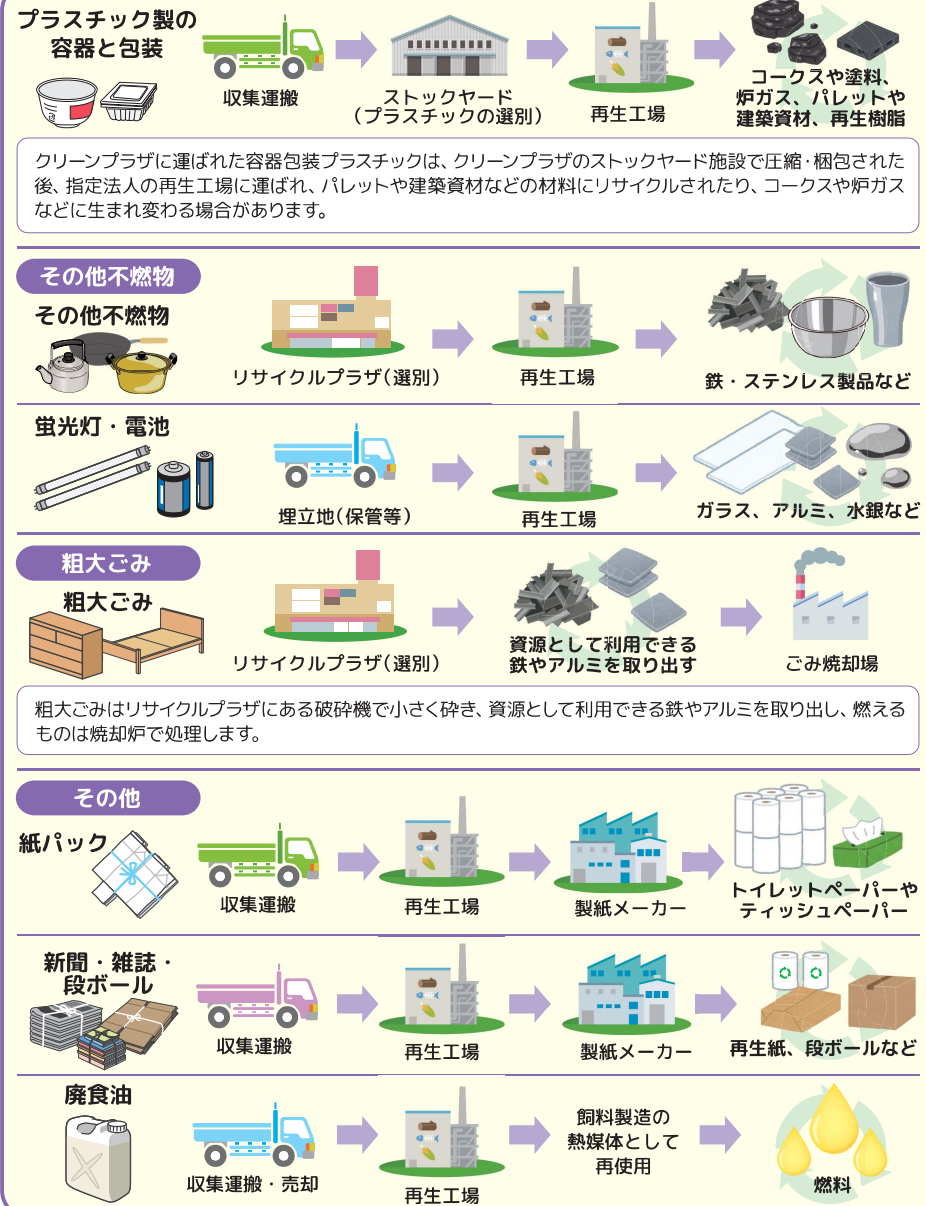

ごみのゆくえ

私たちの日常生活からはさまざまなごみが必ず出てきます。

乙訓地域の家庭から出されたごみはクリーンプラザおとくにに集められます。

集められたごみや資源物はどのようにリサイクルされるのでしょうか？

リサイクルって
こんなに
役に立つよ！

ペットボトルの『ボトルtoボトル』水平リサイクル

2021年（令和3年）10月21日、サントリー-MONOZUKURIエキスパート(株)（現サントリーホールディングス(株)）と向日市、長岡京市、大山崎町、乙訓環境衛生組合で「持続可能な地域作りの推進に関する協定」を締結し、ペットボトルからペットボトルにリサイクルする「ボトルtoボトルリサイクル」事業をスタートしました。向日市から集められるペットボトルの量は年間約100トンで、今回の取組みにより、同じ製品に生まれ変わることでCO₂排出量も大幅に削減でき、気候変動対策や資源循環に大きく貢献できます。