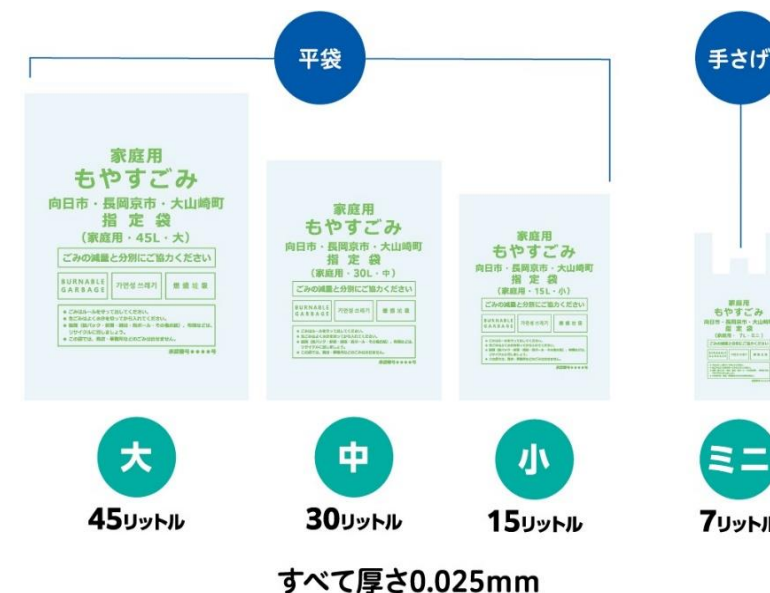

※指定ごみ袋の種類は4種類です。店舗によって取扱種類が異なります。

2月1日完全移行！
ご協力をお願いします！

令和4年
2月1日から

もやすごみは
指定袋で
出してください!

From February 1 2022, burnable garbage
should be disposed of in designated bags!

2月1日以降、指定袋以外の袋で出された場合、収集できません。
啓発シールを貼ってその場に残しますので、
次回の収集日に市が指定する「指定袋」に入れて出してください。