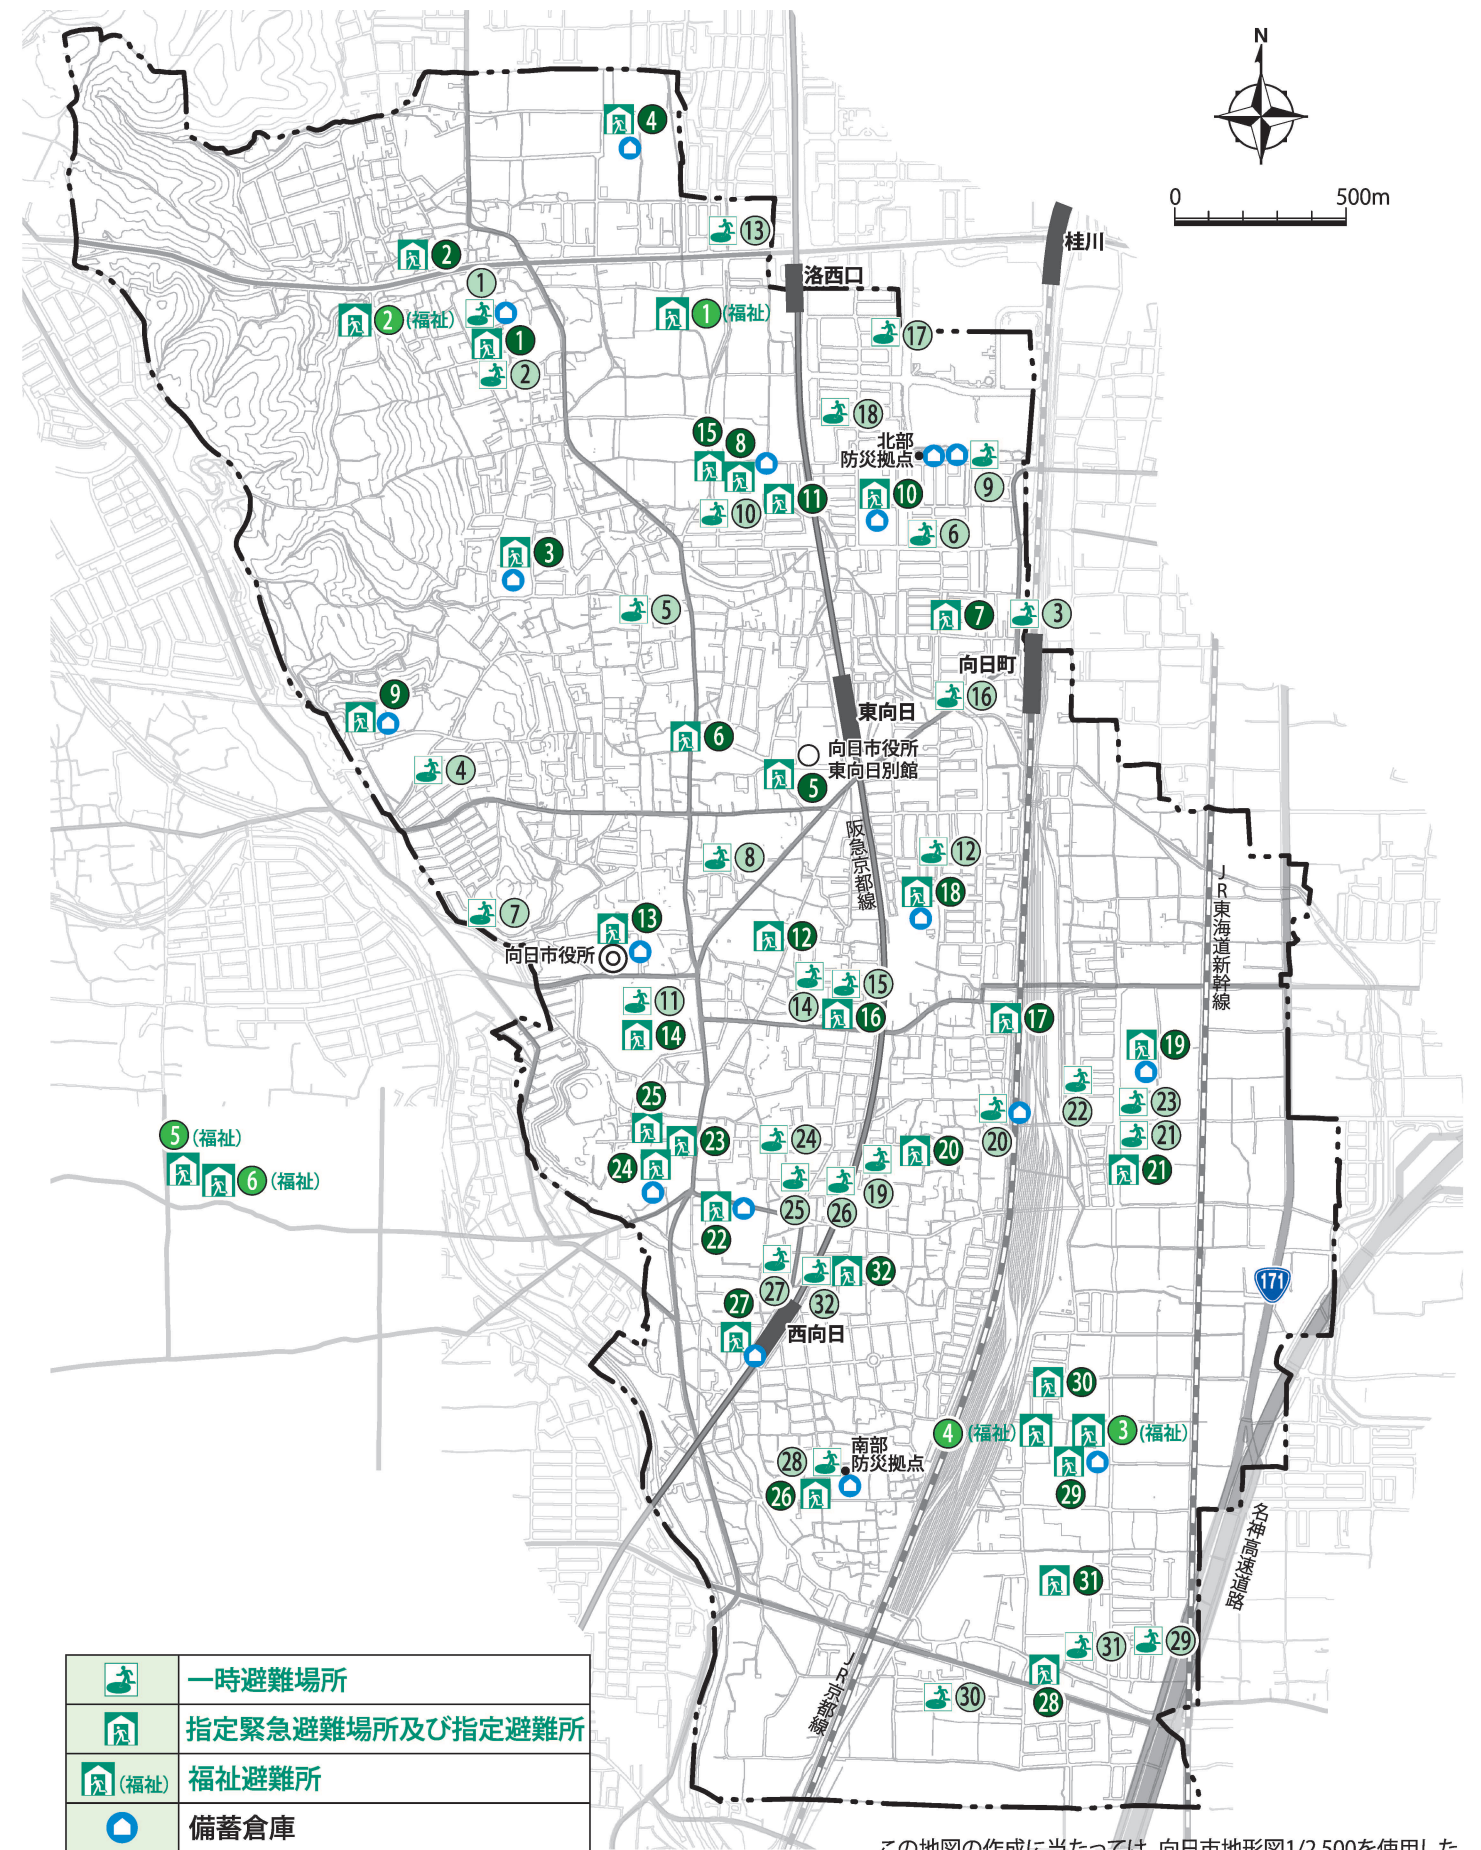

一時避難場所	
No	施設名
1	物集女町 物集女城公園
2	物集女町 中条公園
3	寺戸町 JR 駅前ふれあい広場
4	寺戸町 大牧公園
5	寺戸町 里垣内公園
6	寺戸町 修理式ふれあい公園
7	寺戸町 芝山公園
8	寺戸町 殿長公園
9	寺戸町 寺田東公園
10	寺戸町 永田公園
11	寺戸町 京都向日町競輪場
12	寺戸町 稻荷公園
13	寺戸町 八反田公園
14	寺戸町 野辺公園
15	寺戸町 ひまわり公園
16	寺戸町 深田川橋公園
17	寺戸町 洛西口さくら公園
18	寺戸町 洛西口つつじ公園
19	鶏冠井町 内裏公園
20	鶏冠井町 鶏冠井かしの木公園
21	鶏冠井町 東院公園
22	鶏冠井町 十相公園
23	鶏冠井町 市民ふれあい広場
24	向日町 北大極殿公園
25	向日町 大極殿公園
26	上植野町 菰所公園
27	上植野町 朝堂院公園
28	上植野町 上植野城公園
29	上植野町 北淀井公園
30	上植野町 庄ノ内公園
31	上植野町 中福知公園
32	鶏冠井町 西向日公園

指定緊急避難場所及び指定避難所					
No	施設名	風水害時		地震時	
		指定緊急避難場所	指定避難所	指定緊急避難場所	指定避難所
1	物集女公民館	○	○	○	○
2	物集女町 物集女コミュニティセンター	○	○	○	○
3	物集女町 第2 向陽小学校	○	○	○	○
4	寺戸町 西ノ岡中学校	○	○	○	○
5	寺戸町 寺戸公民館	○	○	○	○
6	寺戸町 寺戸町事務所	○	○	○	○
7	寺戸町 寺戸コミュニティセンター	×	×	○	○
8	寺戸町 第4 向陽小学校	○	○	○	○
9	寺戸町 第6 向陽小学校	○	○	○	○
10	寺戸町 寺戸中学校	○	○	○	○
11	寺戸町 第5 保育所	×	○	○	○
12	森本町 西山高校	○	○	×	○
13	森本町 永守重信市民会館*	○	○	○	○
14	森本町 京都向日町競輪場	○	○	○	○
15	森本町 老人福祉センター (琴の橋)	○	○	○	○
16	森本町 保健センター	○	○	○	○
17	森本町 森本公民館	×	×	○	○
18	森本町 第3 向陽小学校	×	3F	○	○
19	森本町 市民体育館	×	2F	○	○
20	鶏冠井町 鶏冠井公民館	○	○	○	○
21	鶏冠井町 鶏冠井コミュニティセンター	×	×	○	○
22	向日町 勝山中学校	○	○	○	○
23	向日町 向日コミュニティセンター	○	○	○	○
24	向日町 向陽小学校	○	○	○	○
25	向日町 第1 保育所	○	○	○	○
26	上植野町 上植野公民館	○	○	○	○
27	上植野町 西向日コミュニティセンター	○	○	○	○
28	上植野町 上植野コミュニティセンター	×	×	○	○
29	上植野町 第5 向陽小学校	×	3F	○	○
30	上植野町 第6 保育所	×	×	○	○
31	上植野町 向陽高校	×	3F	×	○
32	上植野町 老人福祉センター (桜の径)	○	○	○	○

※令和5年2月完成予定 (完成後、避難所に指定予定)

福祉避難所					
No	施設名		No	施設名	
1	物集女町	特別養護老人ホームサンフラワーガーデン	4	上植野町	乙訓ひまわり園
2	物集女町	介護老人保健施設ケアセンター回生	5	長岡京市	乙訓若竹苑
3	上植野町	特別養護老人ホーム向陽苑	6	長岡京市	乙訓ポニーの学校

	一時避難場所
	指定緊急避難場所及び指定避難所
	福祉避難所
	備蓄倉庫

この地図の作成に当たっては、向日市地形図1/2,500を使用した。

1 災害への備え

1 災害への備え