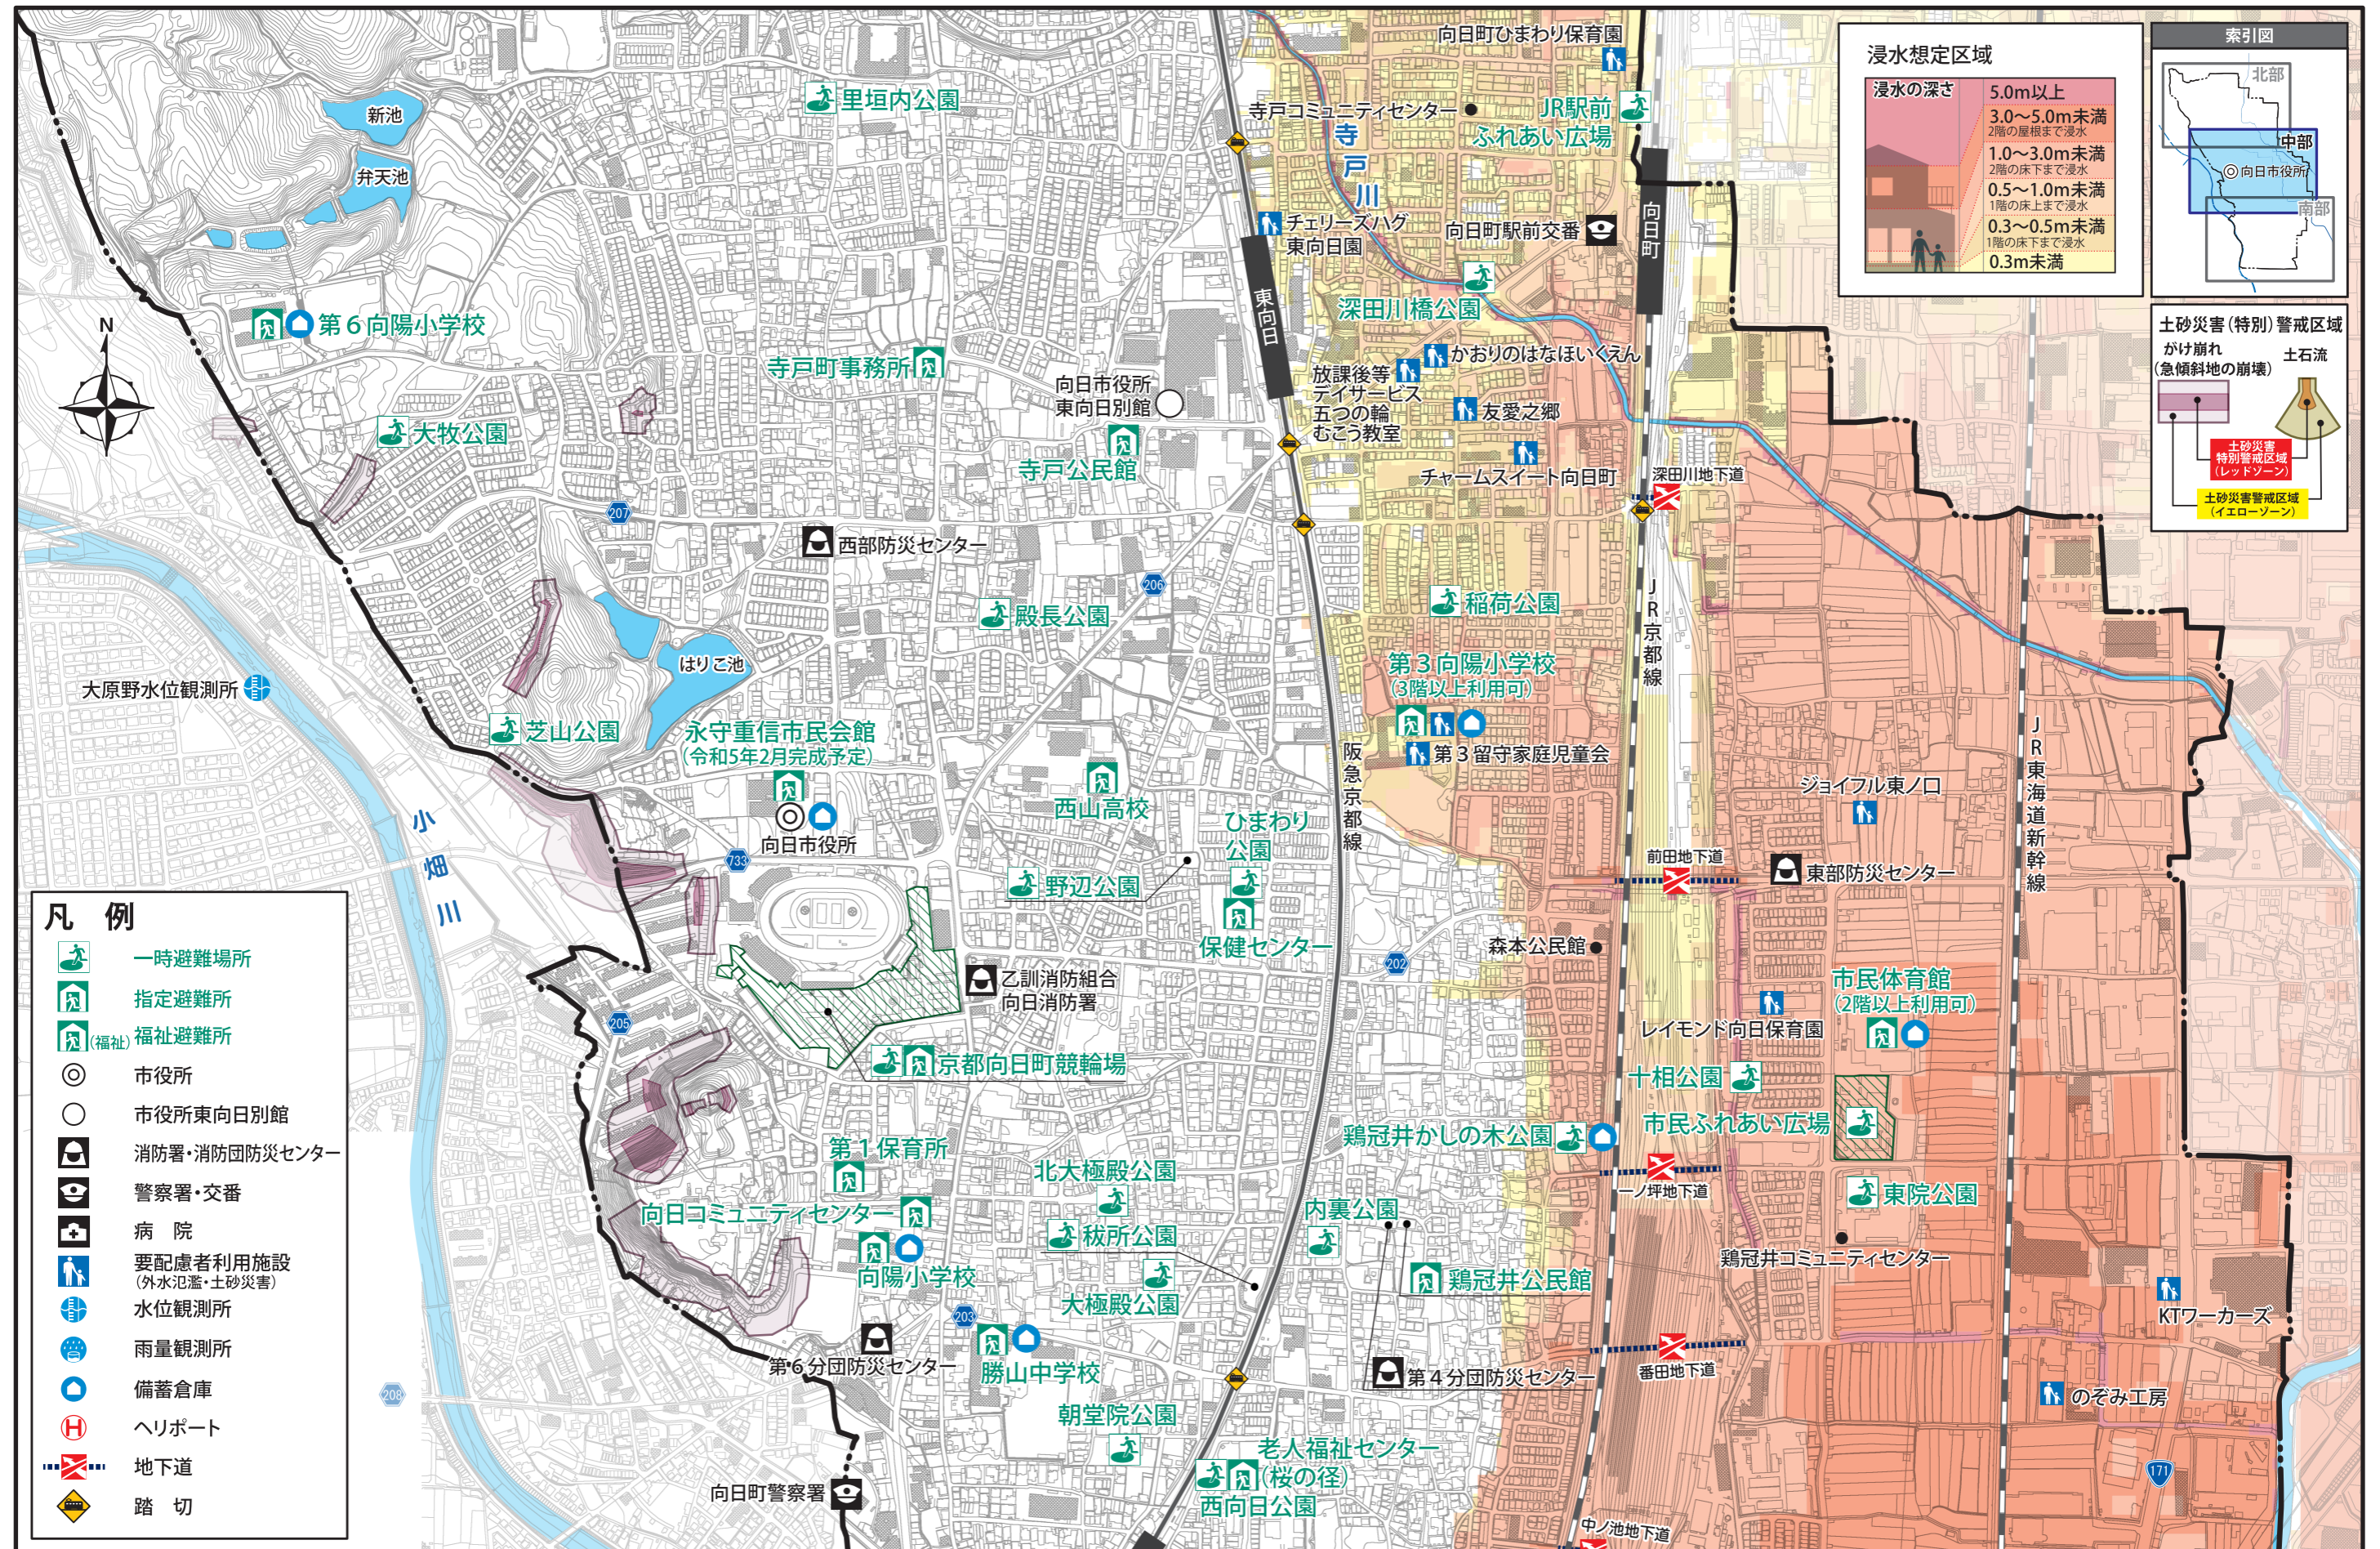

4-3 ハザードマップ 中部 (桂川、新川、西羽束師川・西羽束師川支川)

Hazard map Middle (Katsura River, Shin River, Nishi Hazukashi River, and Nishi Hazukashi Shisen River)

この地図の作成に当たっては、向日市地形図1/2,500を使用した。

4 ハザードマップ

4 ハザードマップ