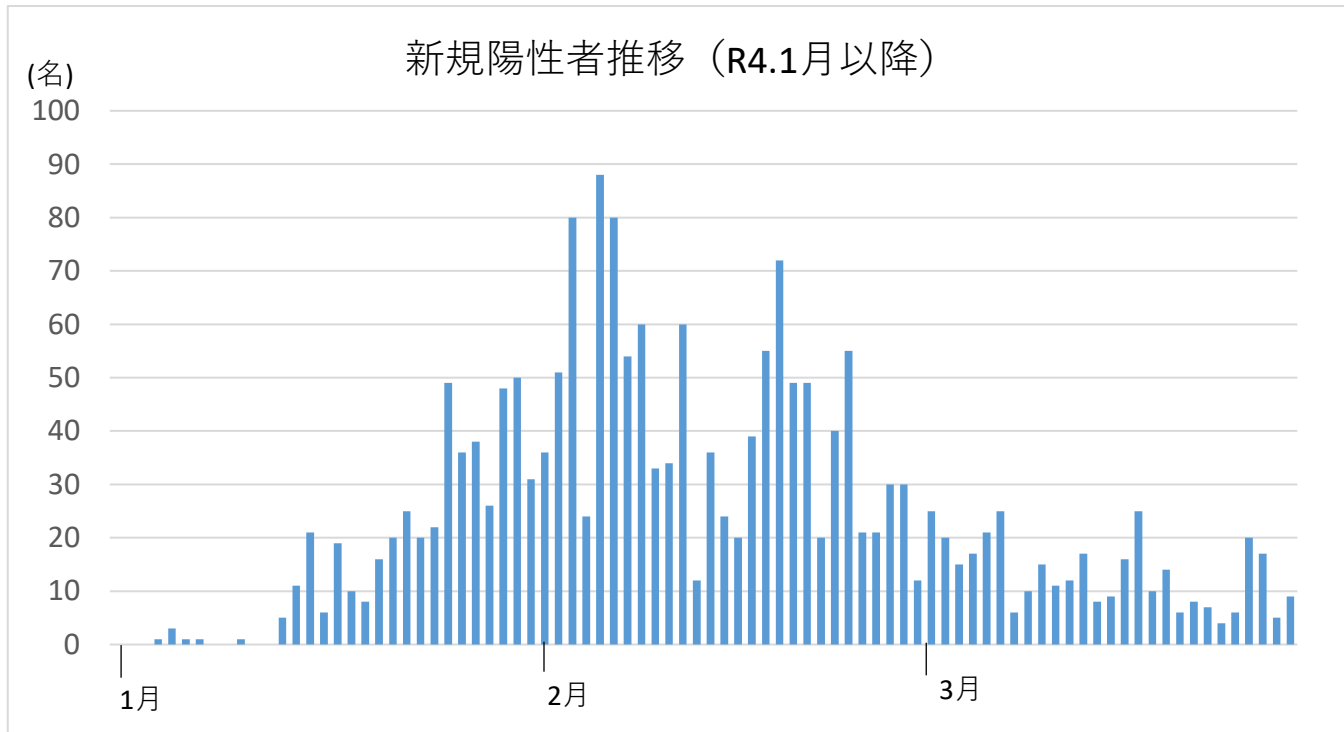

## 令和4年1月1日以降の新規陽性者推移

## 令和4年3月21日（月）から3月27日（日）までの感染状況について

感染者数 **68名**（前週比0.77倍）  
うち、男性33名、女性35名

### 年代別

10歳未満	10歳代	20歳代	30歳代	40歳代
13	10	11	13	11
19.1%	14.7%	16.2%	19.1%	16.2%

50歳代	60歳代	70歳代	80歳代	90歳以上	合計
6	2	1	1	0	68
8.8%	2.9%	1.5%	1.5%	0.0%	100%