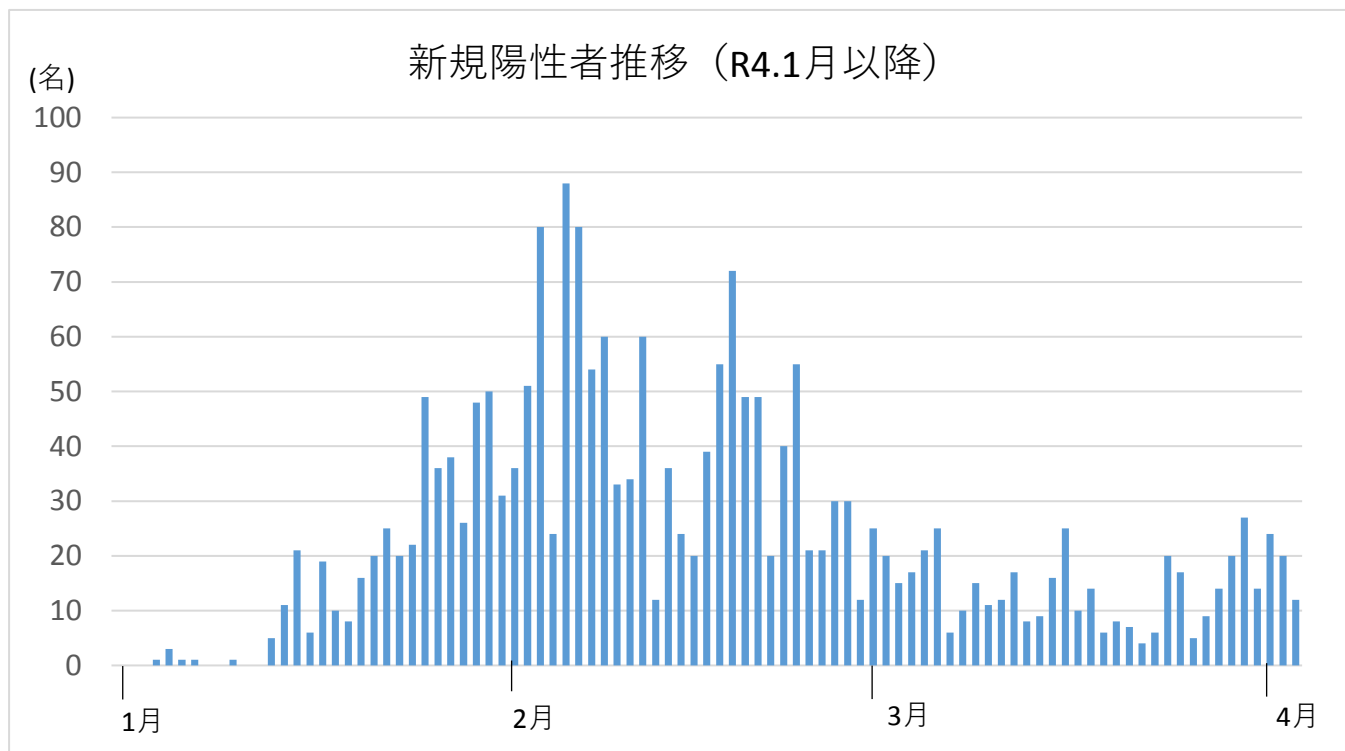

## 令和4年1月1日以降の新規陽性者推移

## 令和4年3月28日（月）から4月3日（日）までの感染状況について

感染者数 131名（前週比1.93倍）  
うち、男性65名、女性66名

### 年代別

10歳未満	10歳代	20歳代	30歳代	40歳代
28	26	15	23	21
21.4%	19.8%	11.5%	17.6%	16.0%

50歳代	60歳代	70歳代	80歳代	90歳以上	合計
15	2	0	0	1	131
11.5%	1.5%	0.0%	0.0%	0.8%	100%