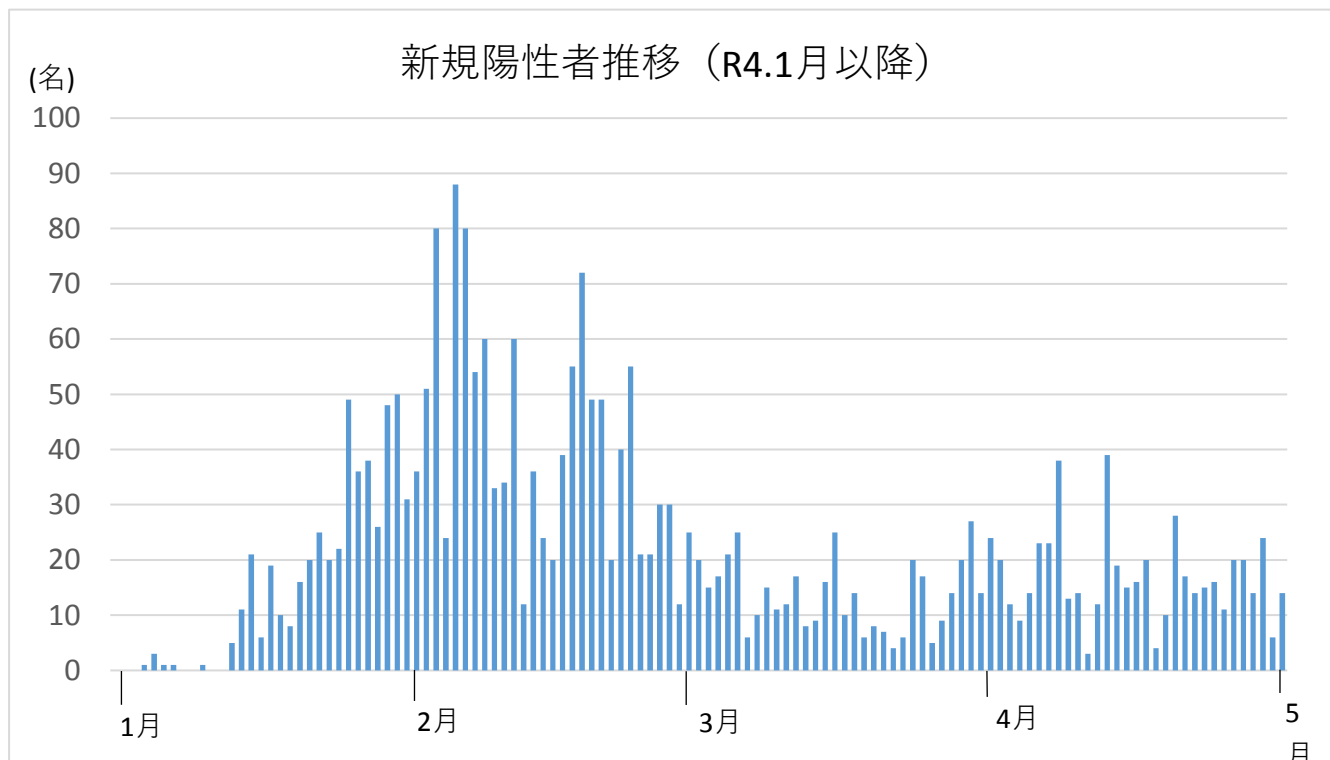

## 令和4年1月1日以降の新規陽性者推移

## 令和4年4月25日（月）から5月1日（日）までの感染状況について

感染者数 111名（前週比1.06倍）  
うち、男性49名、女性62名

### 年代別

10歳未満	10歳代	20歳代	30歳代	40歳代
41	10	9	20	12
36.9%	9.0%	8.1%	18.0%	10.8%

50歳代	60歳代	70歳代	80歳代	90歳以上	合計
9	3	3	1	3	111
8.1%	2.7%	2.7%	0.9%	2.7%	100%