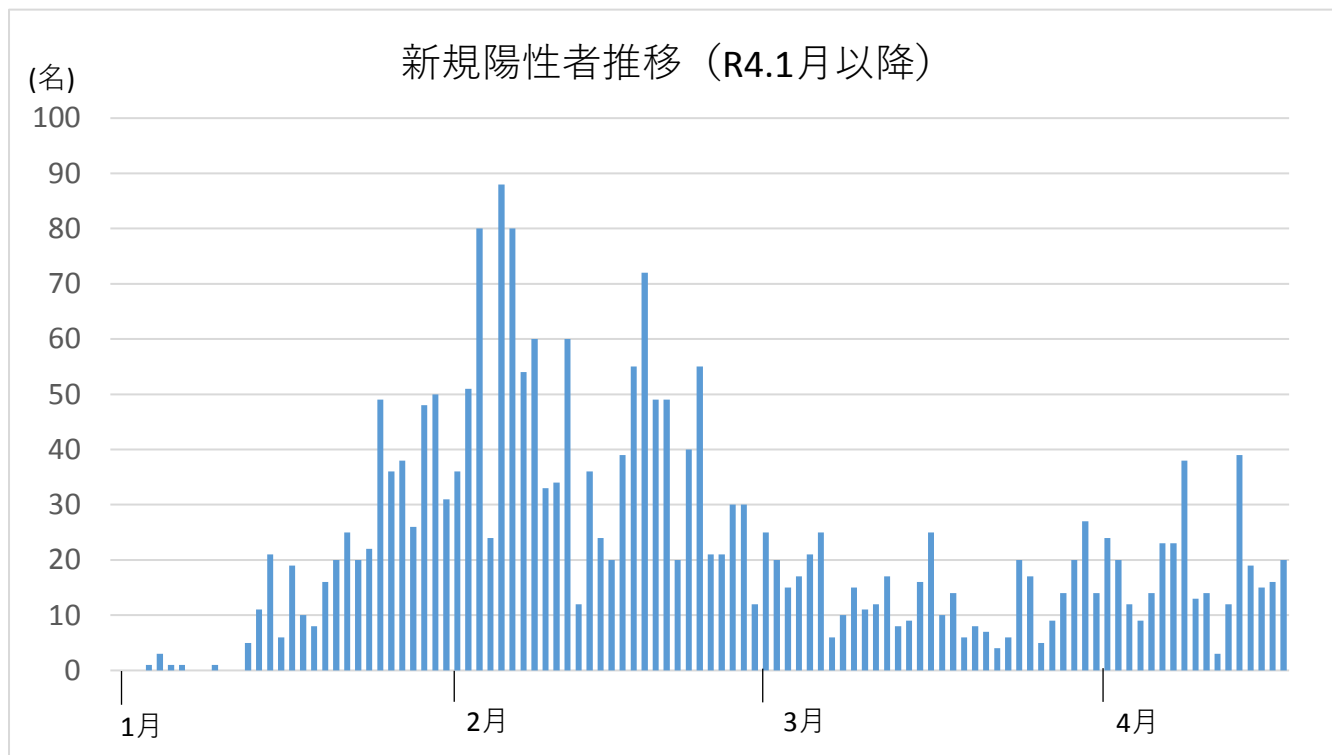

## 令和4年1月1日以降の新規陽性者推移

## 令和4年4月11日（月）から4月17日（日）までの感染状況について

感染者数 124名（前週比0.89倍）  
うち、男性55名、女性69名

### 年代別

10歳未満	10歳代	20歳代	30歳代	40歳代
21	26	17	16	19
16.9%	21.0%	13.7%	12.9%	15.3%

50歳代	60歳代	70歳代	80歳代	90歳以上	合計
15	6	3	1	0	124
12.1%	4.8%	2.4%	0.8%	0.0%	100%