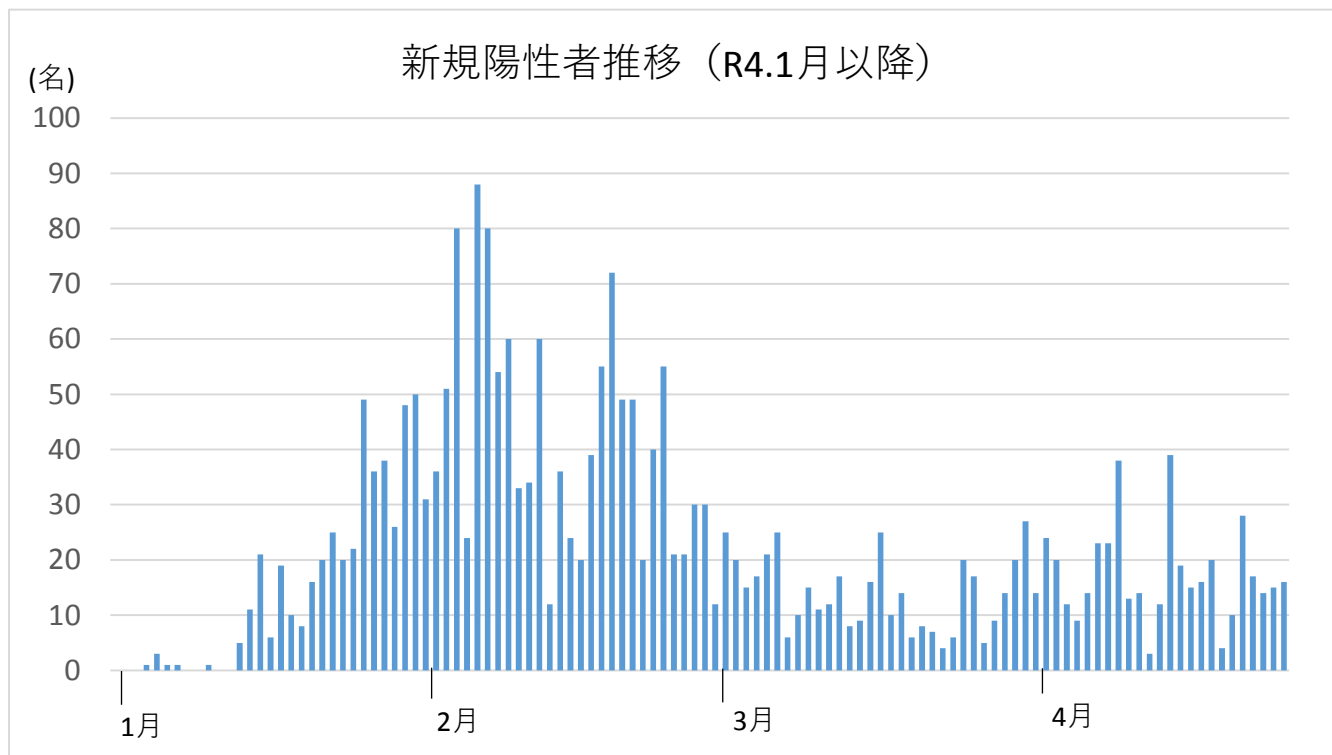

令和4年1月1日以降の新規陽性者推移

令和4年4月18日（月）から4月24日（日）までの感染状況について

感染者数 104名（前週比0.84倍）
うち、男性47名、女性57名

年代別

| 10歳未満 | 10歳代 | 20歳代 | 30歳代 | 40歳代 |
|-------|-------|-------|-------|-------|
| 23 | 19 | 13 | 17 | 12 |
| 22.1% | 18.3% | 12.5% | 16.3% | 11.5% |