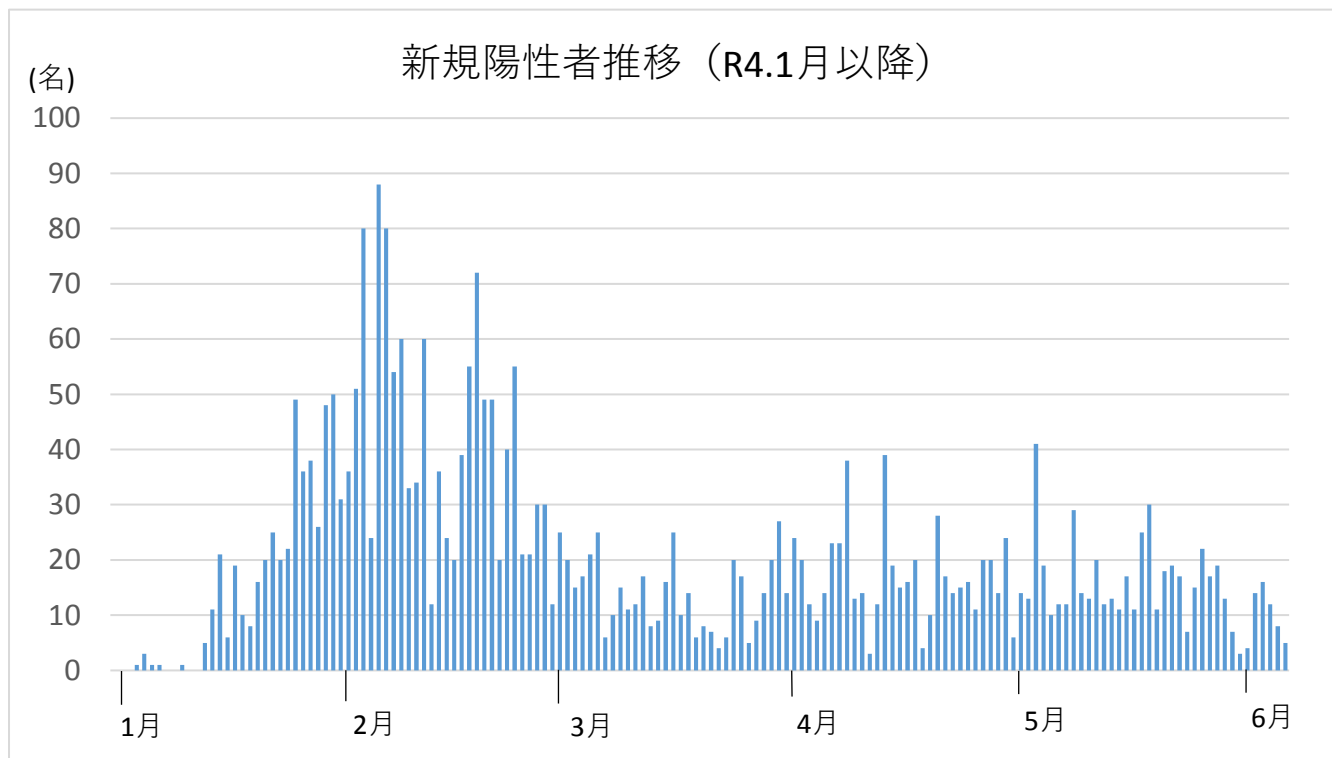

## 令和4年1月1日以降の新規陽性者推移

## 令和4年5月30日（月）から6月5日（日）までの感染状況について

感染者数 **62名** (前週比0.62倍)  
うち、男性28名、女性34名

### 年代別

10歳未満	10歳代	20歳代	30歳代	40歳代
11	12	11	8	9
17.7%	19.4%	17.7%	12.9%	14.5%

50歳代	60歳代	70歳代	80歳代	90歳以上	合計
8	1	2	0	0	62
12.9%	1.6%	3.2%	0.0%	0.0%	100%