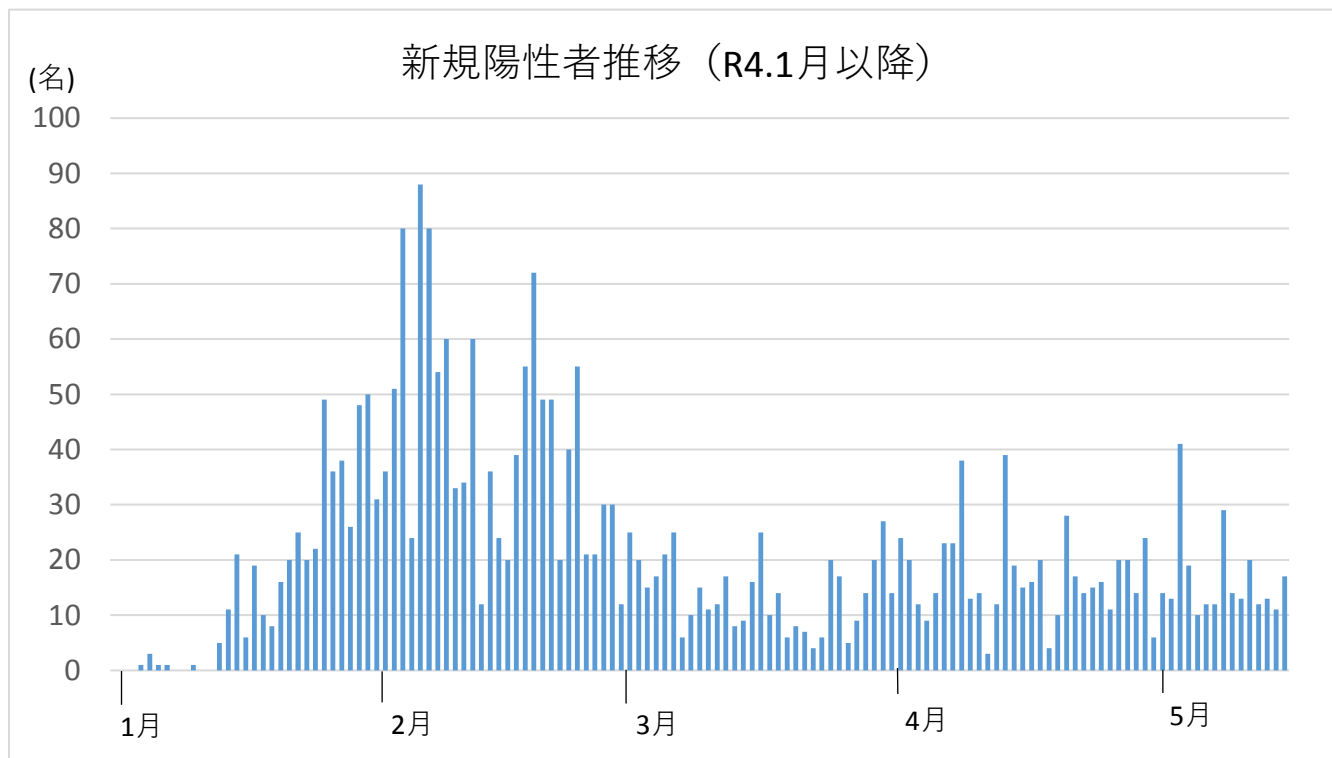

## 令和4年1月1日以降の新規陽性者推移

## 令和4年5月9日（月）から5月15日（日）までの感染状況について

感染者数 100名 (前週比0.74倍)  
うち、男性43名、女性57名

### 年代別

10歳未満	10歳代	20歳代	30歳代	40歳代
6	29	14	16	19
6.0%	29.0%	14.0%	16.0%	19.0%

50歳代	60歳代	70歳代	80歳代	90歳以上	合計
10	1	3	2	0	100
10.0%	1.0%	3.0%	2.0%	0.0%	100%