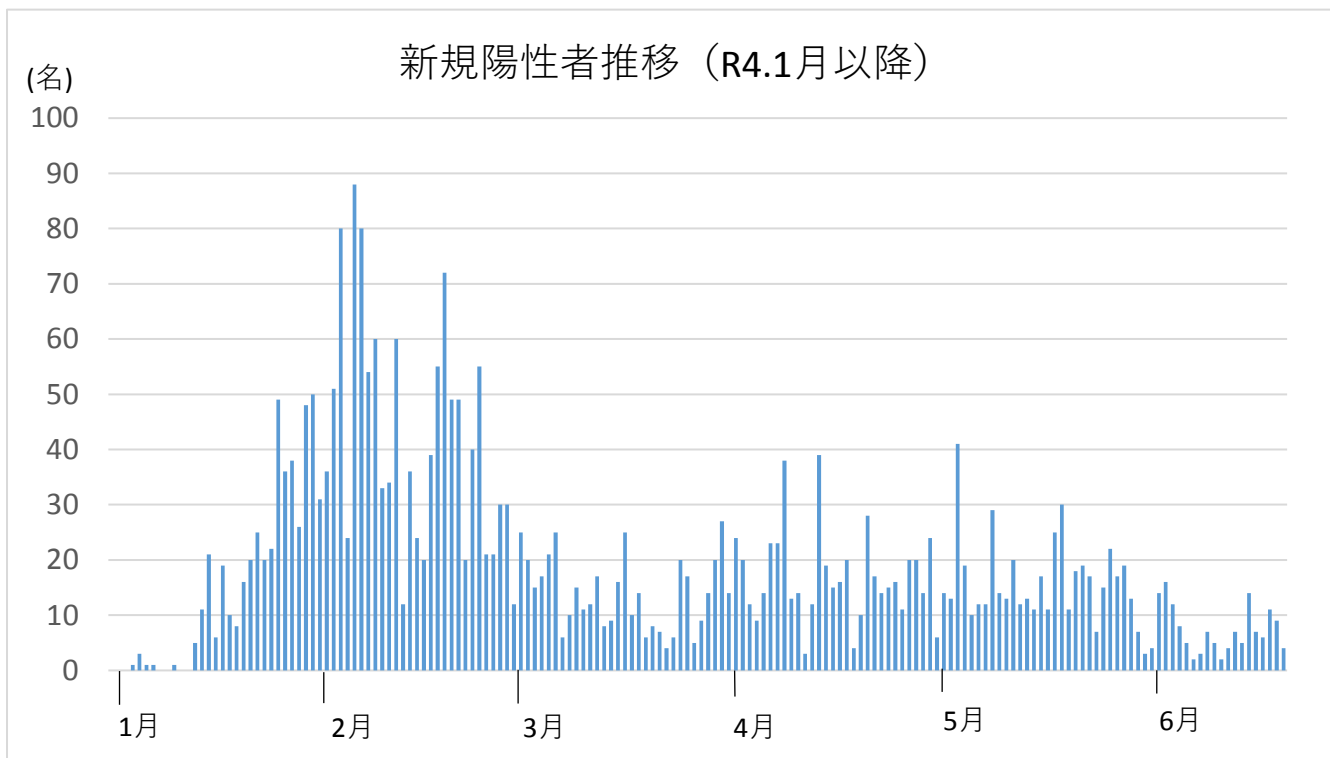

令和4年1月1日以降の新規陽性者推移

令和4年6月13日（月）から6月19日（日）までの感染状況について

感染者数 56名（前週比1.87倍）
うち、男性25名、女性31名

年代別

10歳未満	10歳代	20歳代	30歳代	40歳代
10	9	7	11	11
17.9%	16.1%	12.5%	19.6%	19.6%

50歳代	60歳代	70歳代	80歳代	90歳以上	合計
6	0	2	0	0	56
10.7%	0.0%	3.6%	0.0%	0.0%	100%