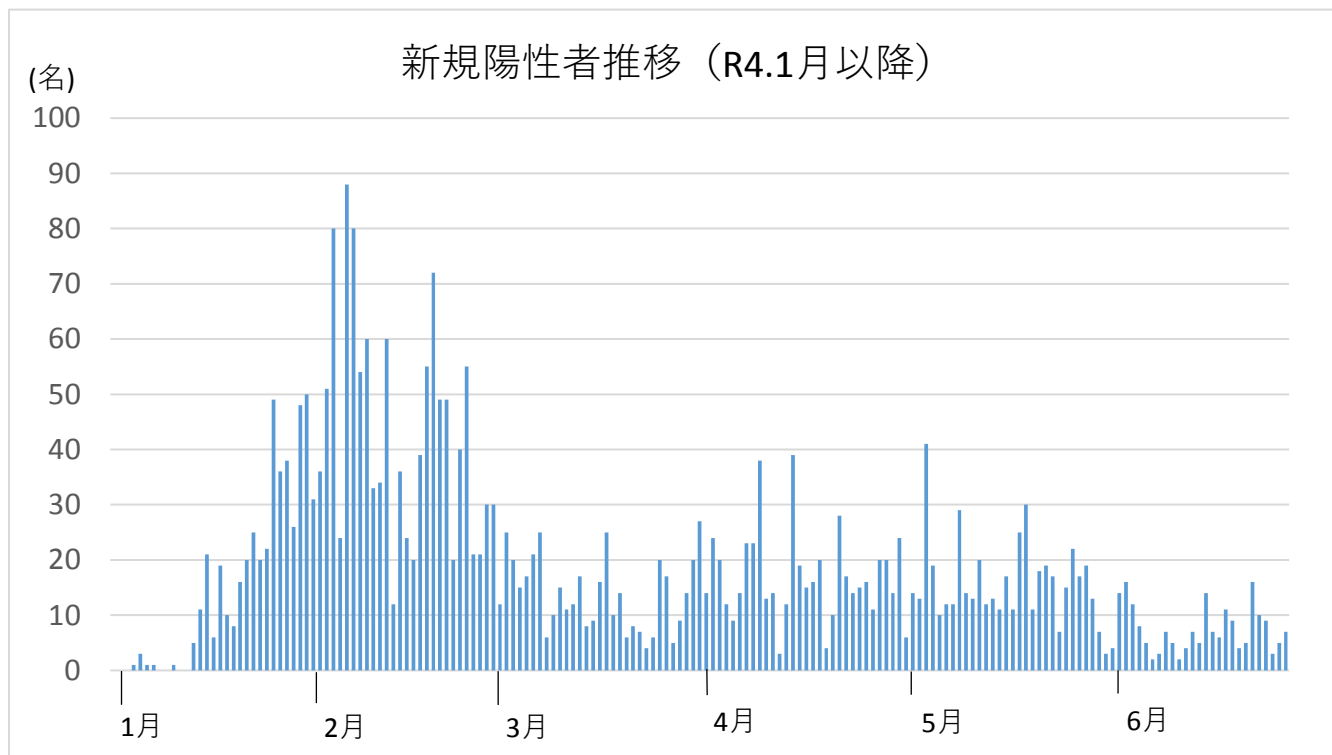

令和4年1月1日以降の新規陽性者推移

令和4年6月20日（月）から6月26日（日）までの感染状況について

感染者数 55名（前週比0.98倍）
うち、男性22名、女性33名

年代別

10歳未満	10歳代	20歳代	30歳代	40歳代
14	12	3	9	8
25.5%	21.8%	5.5%	16.4%	14.5%

50歳代	60歳代	70歳代	80歳代	90歳以上	合計
4	1	3	1	0	55
7.3%	1.8%	5.5%	1.8%	0.0%	100%