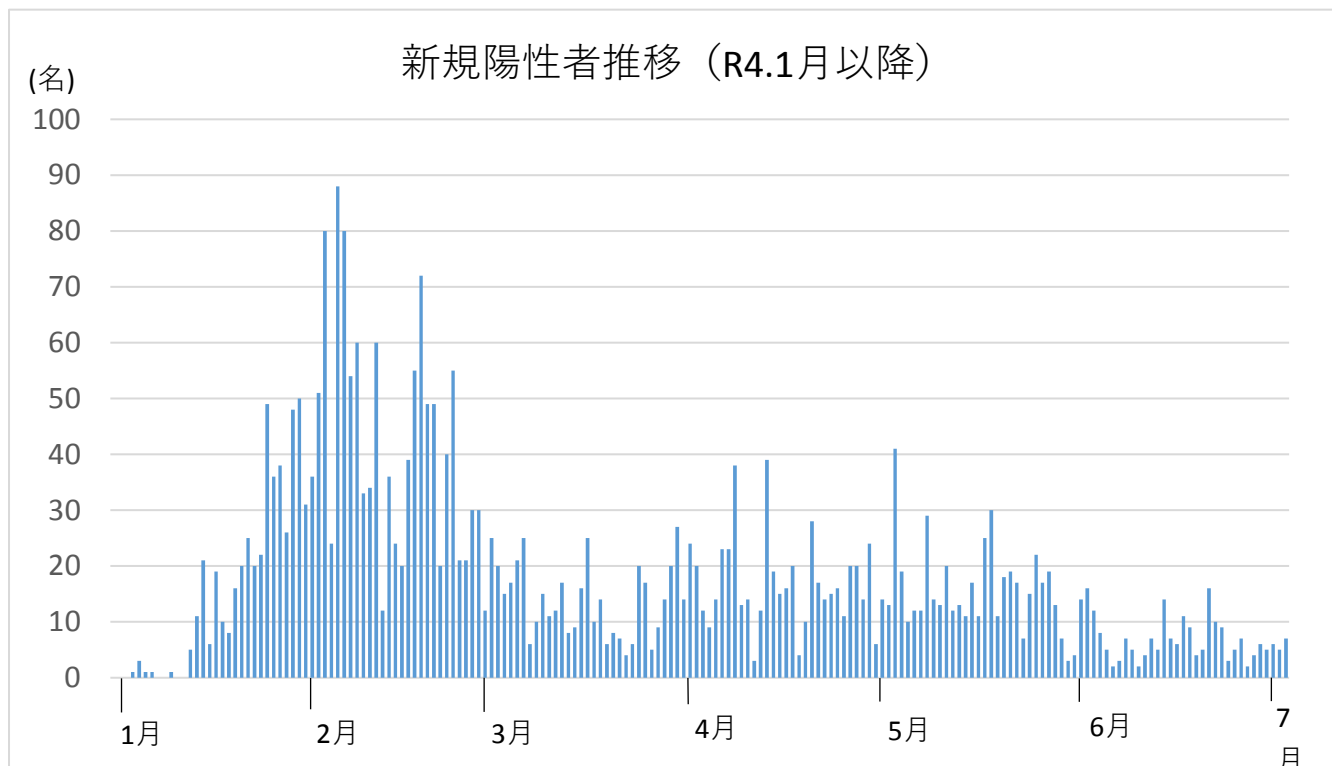

令和4年1月1日以降の新規陽性者推移

令和4年6月27日（月）から7月3日（日）までの感染状況について

感染者数 35名（前週比0.63倍）
うち、男性23名、女性12名

年代別

10歳未満	10歳代	20歳代	30歳代	40歳代
4	3	7	4	8
11.4%	8.6%	20.0%	11.4%	22.9%

50歳代	60歳代	70歳代	80歳代	90歳以上	合計
3	2	2	1	1	35
8.6%	5.7%	5.7%	2.9%	2.9%	100%