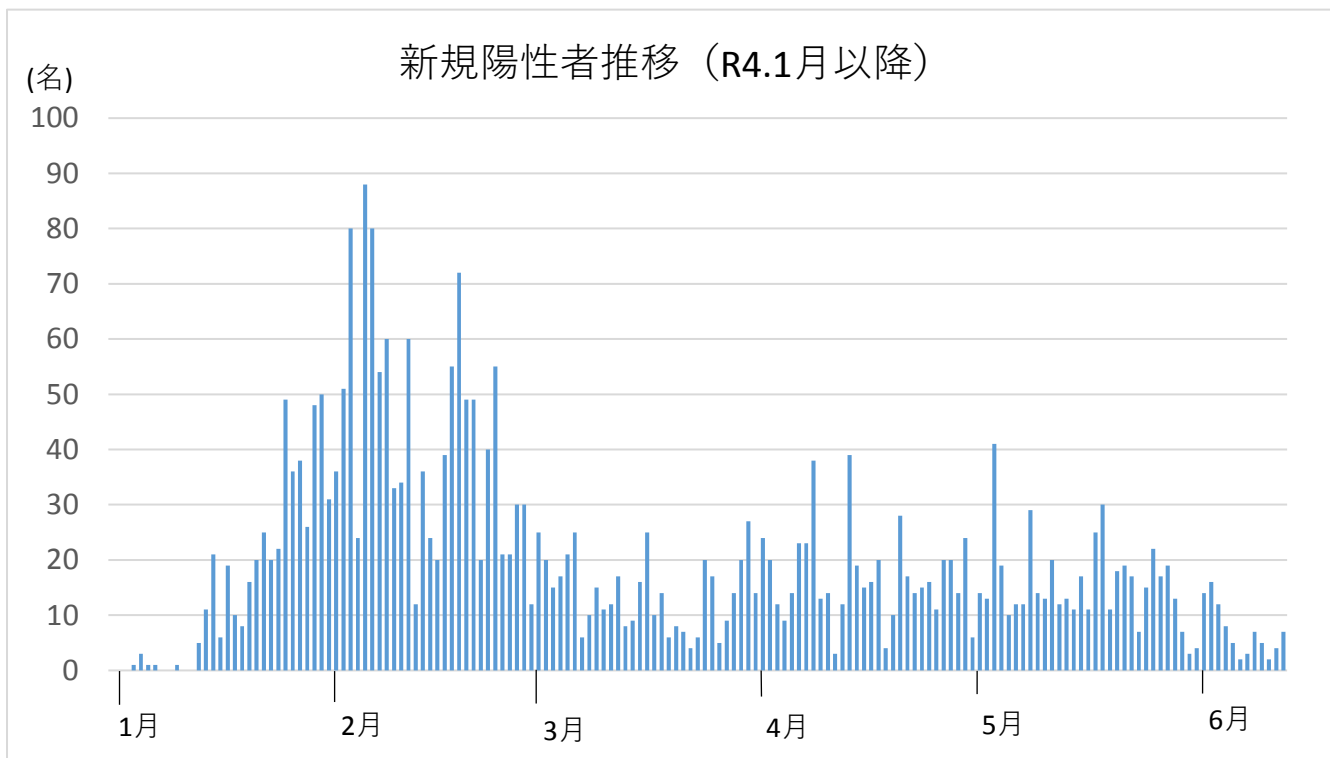

令和4年1月1日以降の新規陽性者推移

令和4年6月6日（月）から6月12日（日）までの感染状況について

感染者数 30名（前週比0.48倍）
うち、男性12名、女性18名

年代別

10歳未満	10歳代	20歳代	30歳代	40歳代
6	0	3	5	3
20.0%	0.0%	10.0%	16.7%	10.0%

50歳代	60歳代	70歳代	80歳代	90歳以上	合計
7	2	0	3	1	30
23.3%	6.7%	0.0%	10.0%	3.3%	100%