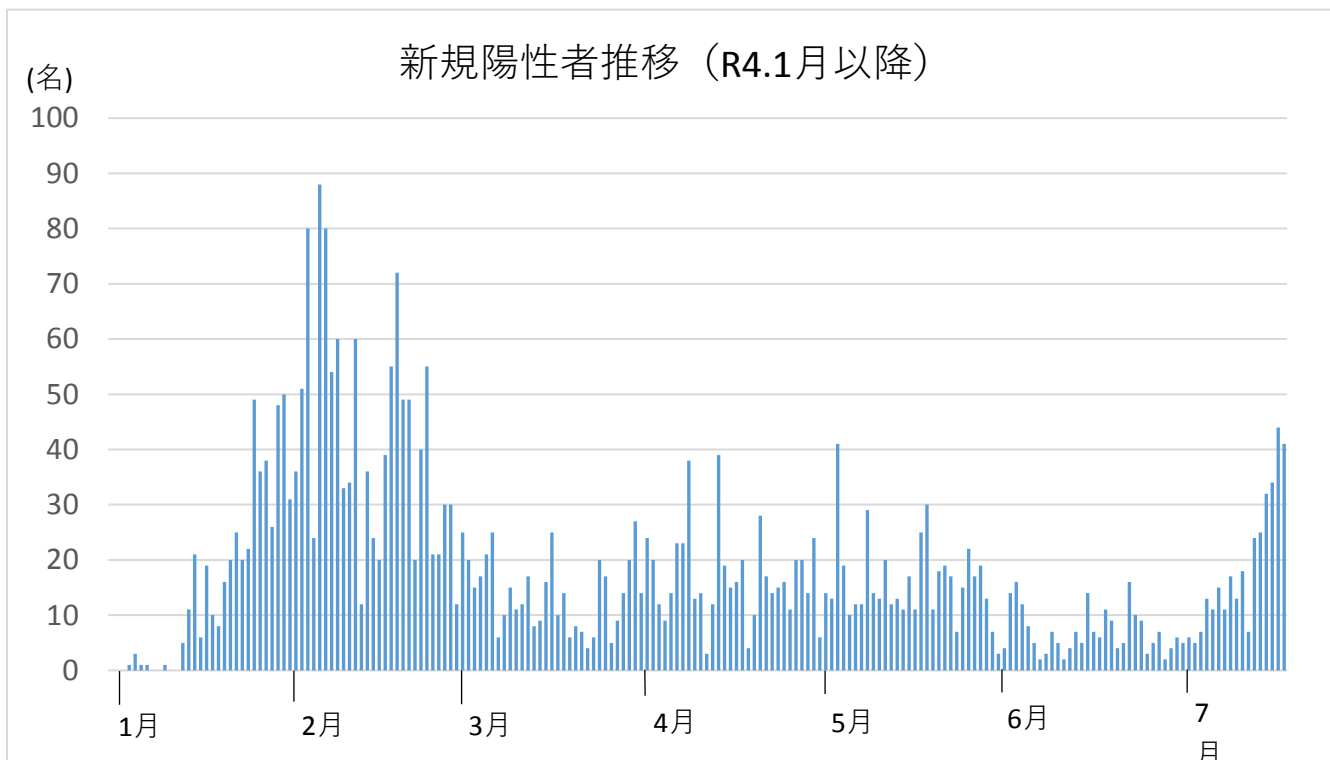

令和4年1月1日以降の新規陽性者推移

令和4年7月11日（月）から7月17日（日）までの感染状況について

感染者数 207名（前週比2.09倍）
うち、男性87名、女性120名

年代別

10歳未満	10歳代	20歳代	30歳代	40歳代
30	47	25	35	35
14.5%	22.7%	12.1%	16.9%	16.9%

50歳代	60歳代	70歳代	80歳代	90歳以上	合計
17	5	11	1	1	207
8.2%	2.4%	5.3%	0.5%	0.5%	100%