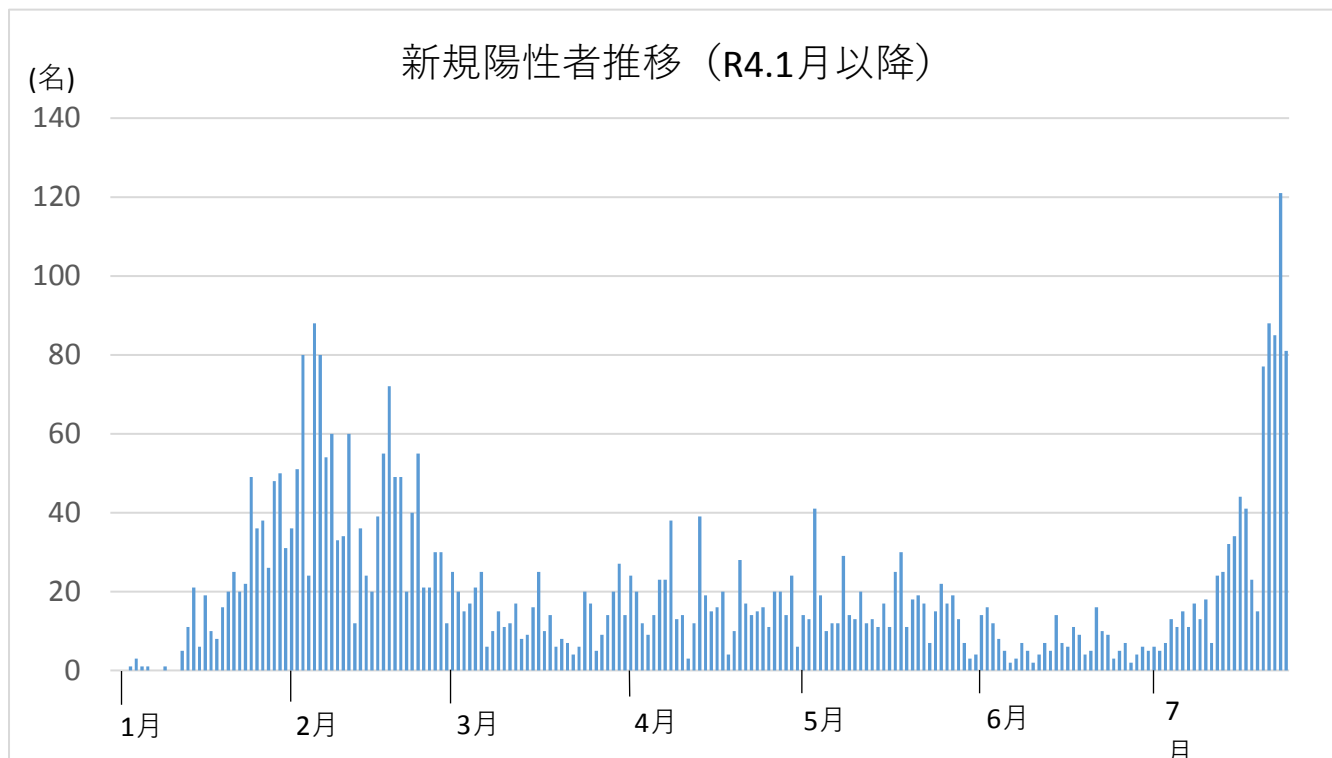

令和4年1月1日以降の新規陽性者推移

令和4年7月18日（月）から7月24日（日）までの感染状況について

感染者数 **490名**（前週比2.39倍）
うち、男性254名、女性236名

年代別

10歳未満	10歳代	20歳代	30歳代	40歳代
54	130	63	51	82
11.0%	26.5%	12.9%	10.4%	16.7%

50歳代	60歳代	70歳代	80歳代	90歳以上	合計
66	30	11	2	1	490
13.5%	6.1%	2.2%	0.4%	0.2%	100%