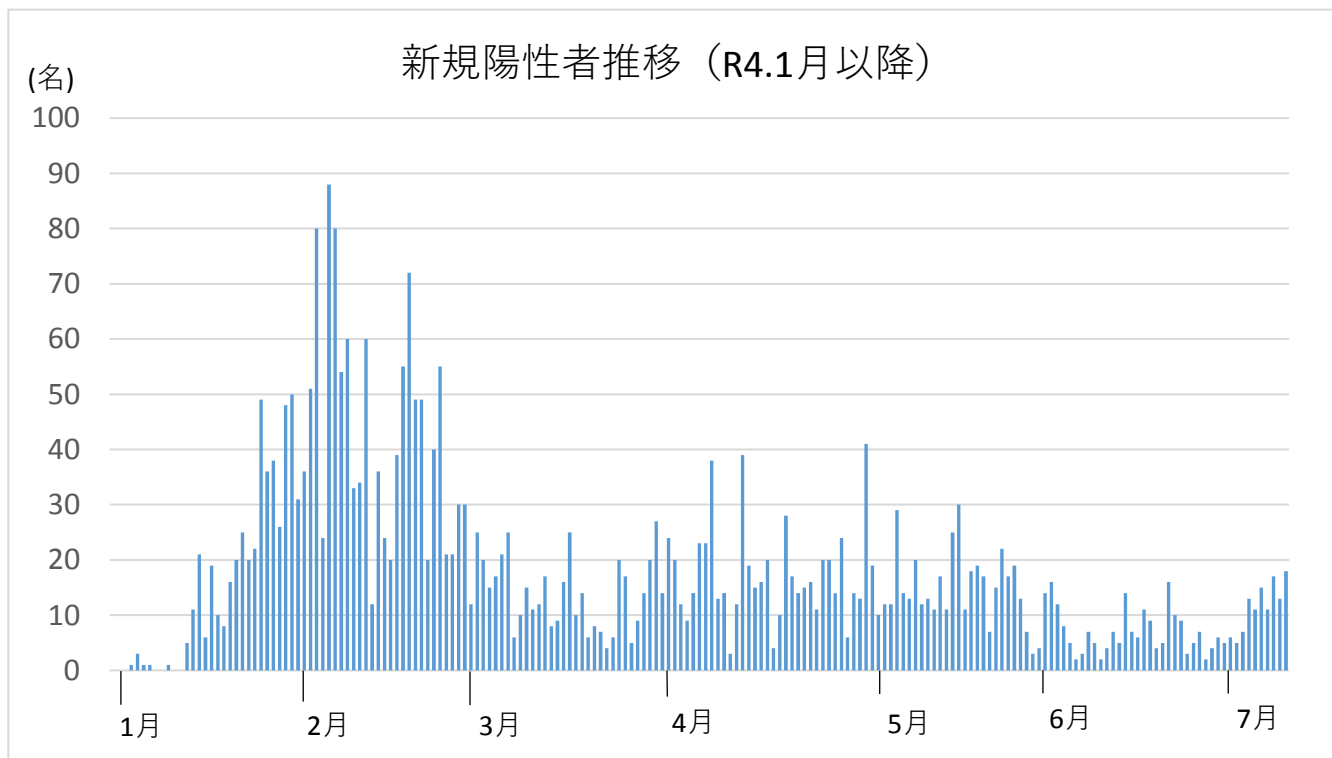

令和4年1月1日以降の新規陽性者推移

令和4年7月4日（月）から7月10日（日）までの感染状況について

感染者数 **98名** (前週比2.80倍)
うち、男性42名、女性56名

年代別

10歳未満	10歳代	20歳代	30歳代	40歳代
17	12	16	15	13
17.3%	12.2%	16.3%	15.3%	13.3%

50歳代	60歳代	70歳代	80歳代	90歳以上	合計
7	4	3	5	6	98
7.1%	4.1%	3.1%	5.1%	6.1%	100%