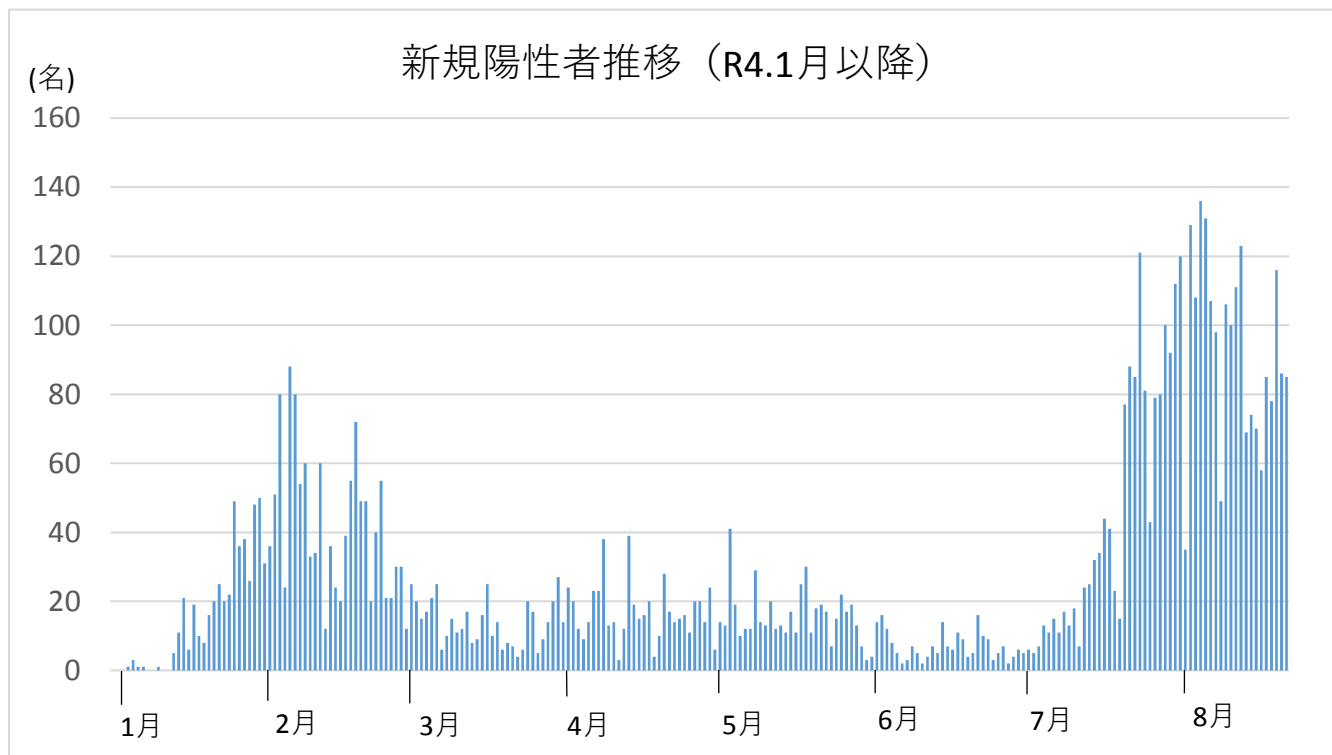

令和4年1月1日以降の新規陽性者推移

令和4年8月15日（月）から8月21日（日）までの感染状況について

感染者数 578名（前週比0.91倍）
うち、男性266名、女性312名

年代別

10歳未満	10歳代	20歳代	30歳代	40歳代	50歳代
71	59	66	83	112	70
12.3%	10.2%	11.4%	14.4%	19.4%	12.1%

60歳代	70歳代	80歳代	90歳以上	調査中	合計
50	31	23	13	0	578
8.7%	5.4%	4.0%	2.2%	0.0%	100%