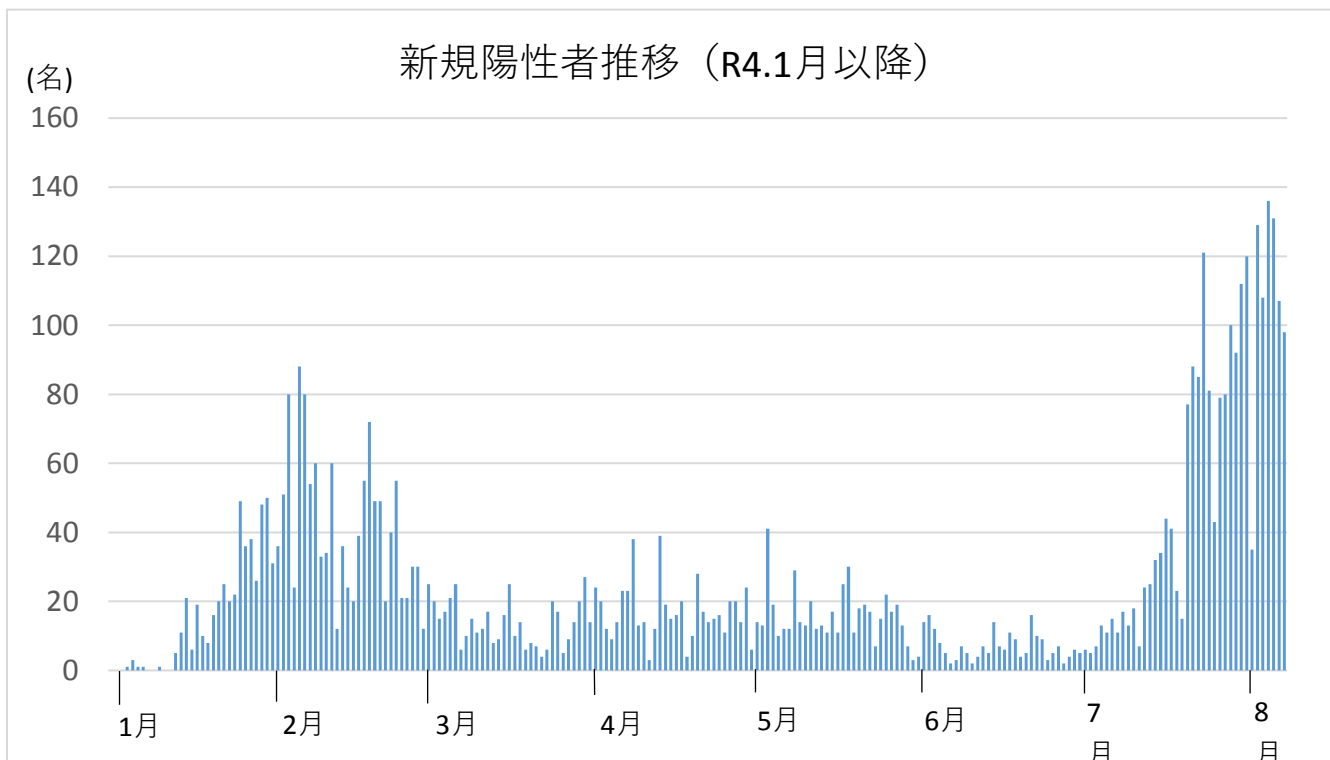

令和4年1月1日以降の新規陽性者推移

令和4年8月1日（月）から8月7日（日）までの感染状況について

感染者数 **744名**（前週比1.19倍）
うち、男性357名、女性385名、調査中2名

年代別

10歳未満	10歳代	20歳代	30歳代	40歳代	50歳代
86	109	95	113	122	98
11.6%	14.7%	12.8%	15.2%	16.4%	13.2%

60歳代	70歳代	80歳代	90歳以上	調査中	合計
48	41	28	4	0	744
6.5%	5.5%	3.8%	0.5%	0.0%	100%