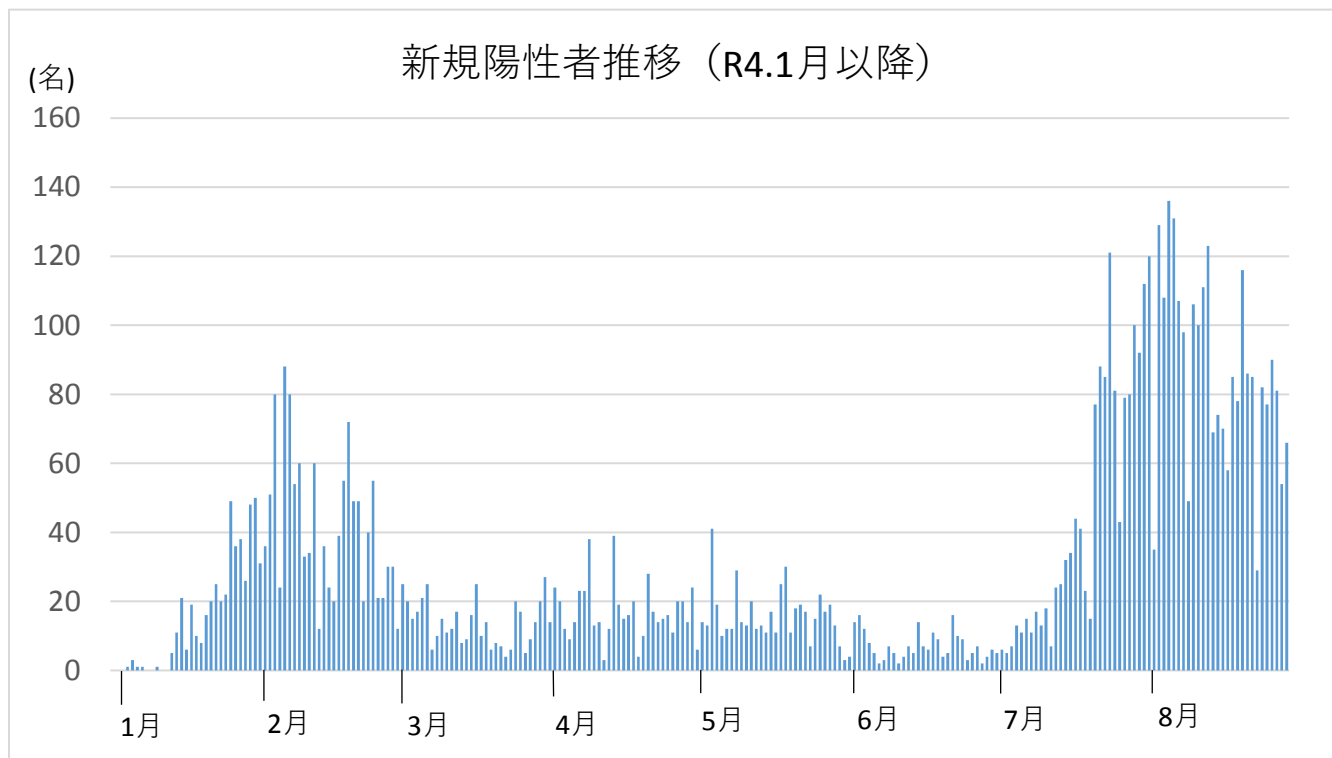

令和4年1月1日以降の新規陽性者推移

令和4年8月22日（月）から8月28日（日）までの感染状況について

感染者数 **479名**（前週比0.83倍）
うち、男性213名、女性266名

年代別

10歳未満	10歳代	20歳代	30歳代	40歳代	50歳代
56	71	44	82	83	63
11.7%	14.8%	9.2%	17.1%	17.3%	13.2%

60歳代	70歳代	80歳代	90歳以上	調査中	合計
38	20	17	5	0	479
7.9%	4.2%	3.5%	1.0%	0.0%	100%