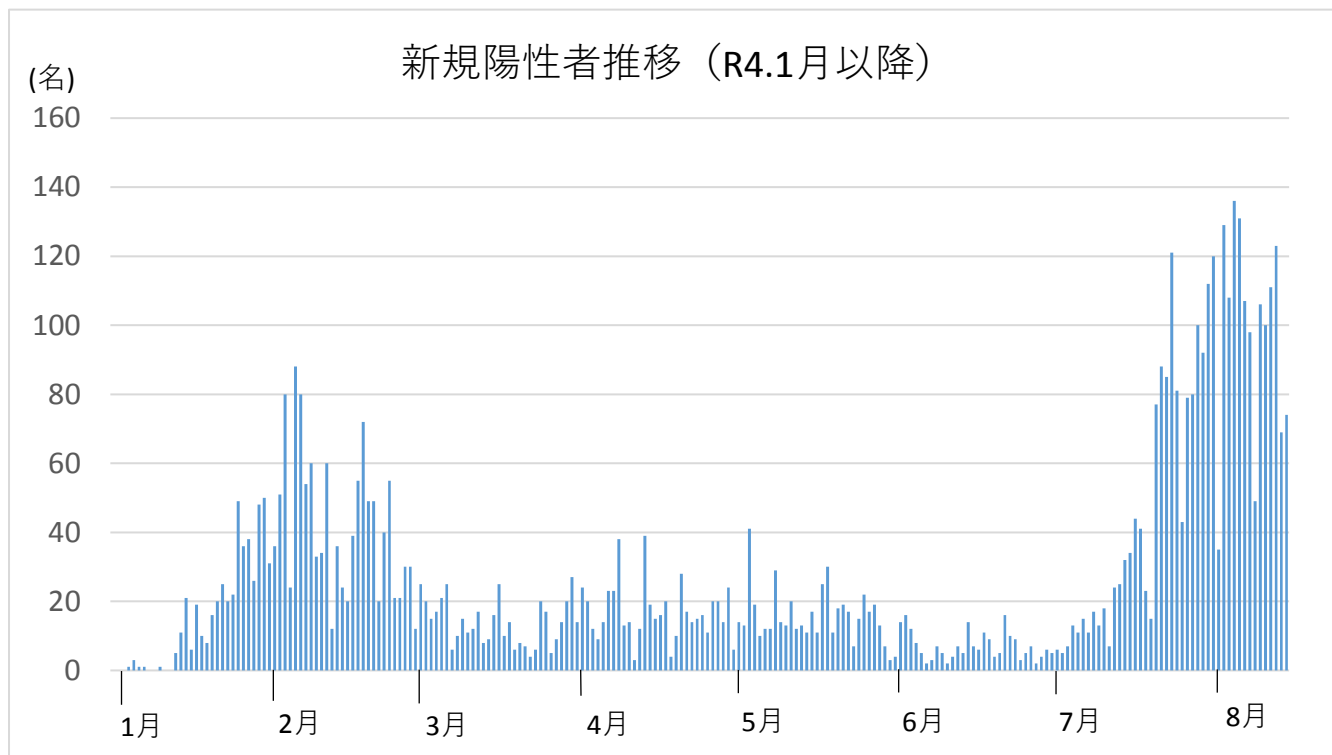

令和4年1月1日以降の新規陽性者推移

令和4年8月8日（月）から8月14日（日）までの感染状況について

感染者数 **632名** (前週比0.85倍)
うち、男性299名、女性333名

年代別

10歳未満	10歳代	20歳代	30歳代	40歳代	50歳代
71	68	71	95	108	92
11.2%	10.8%	11.2%	15.0%	17.1%	14.6%

60歳代	70歳代	80歳代	90歳以上	調査中	合計
42	39	33	12	1	632
6.6%	6.2%	5.2%	1.9%	0.2%	100%