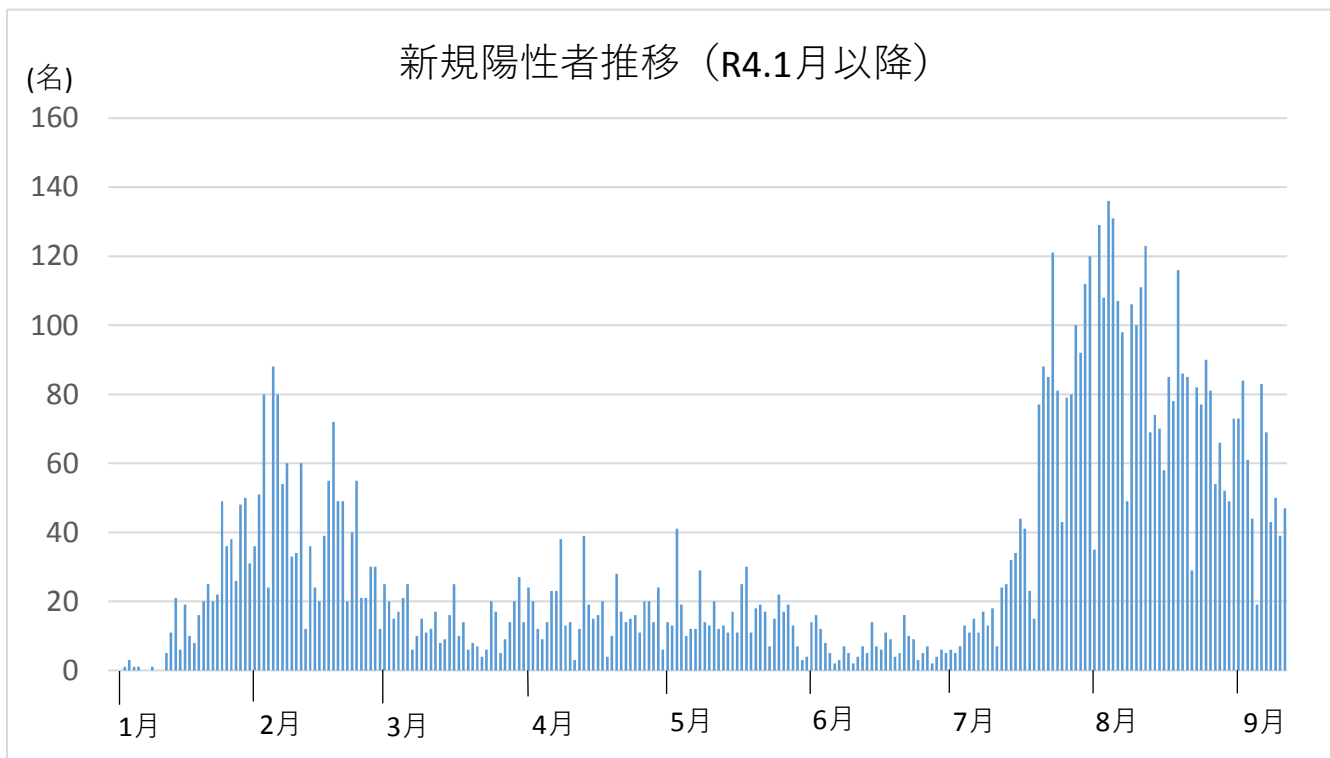

令和4年1月1日以降の新規陽性者推移

令和4年9月5日（月）から9月11日（日）までの感染状況について

感染者数 350名（前週比0.80倍）
うち、男性155名、女性195名

年代別

10歳未満	10歳代	20歳代	30歳代	40歳代	50歳代
53	55	34	57	61	37
15.1%	15.7%	9.7%	16.3%	17.4%	10.6%

60歳代	70歳代	80歳代	90歳以上	調査中	合計
24	18	7	4	0	350
6.9%	5.1%	2.0%	1.1%	0.0%	100%