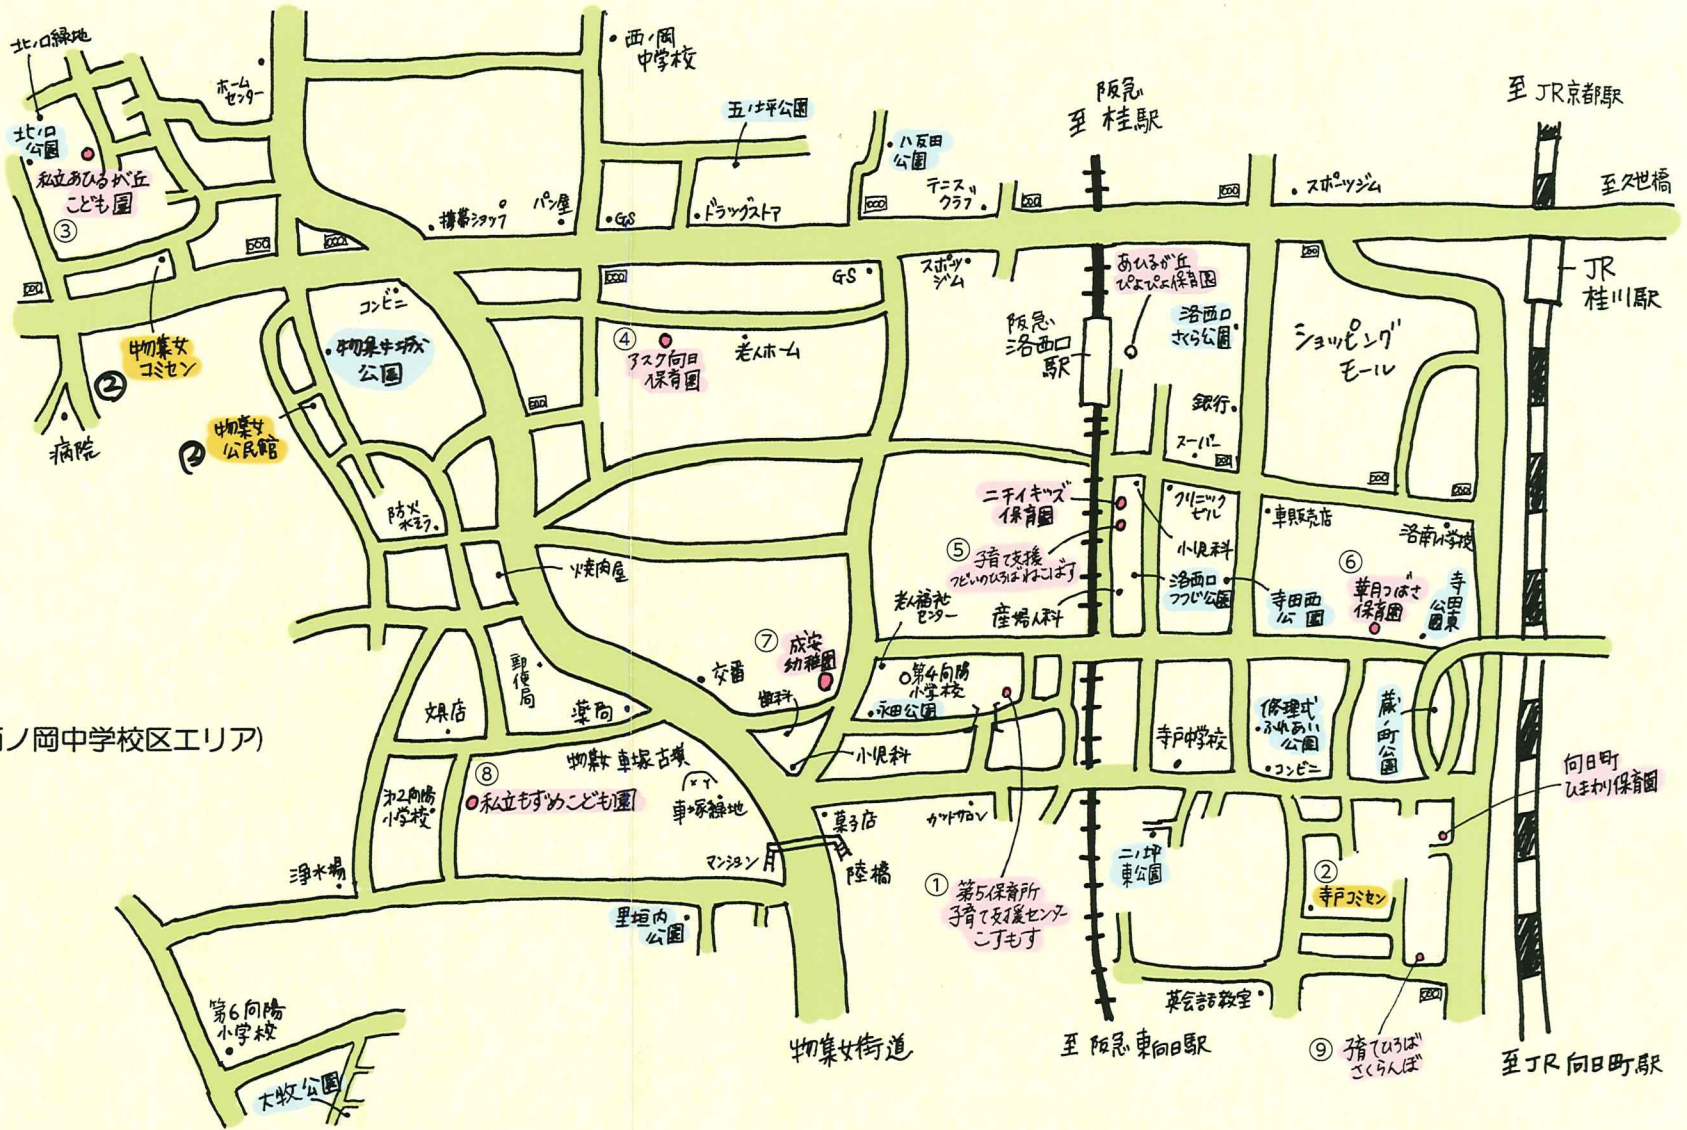

きた エリア

(物集女町・寺戸町北部：西ノ岡中学校区エリア)

みなみ エリア

(上植野町・鶏冠井町・森本町：勝山中学校区エリア)