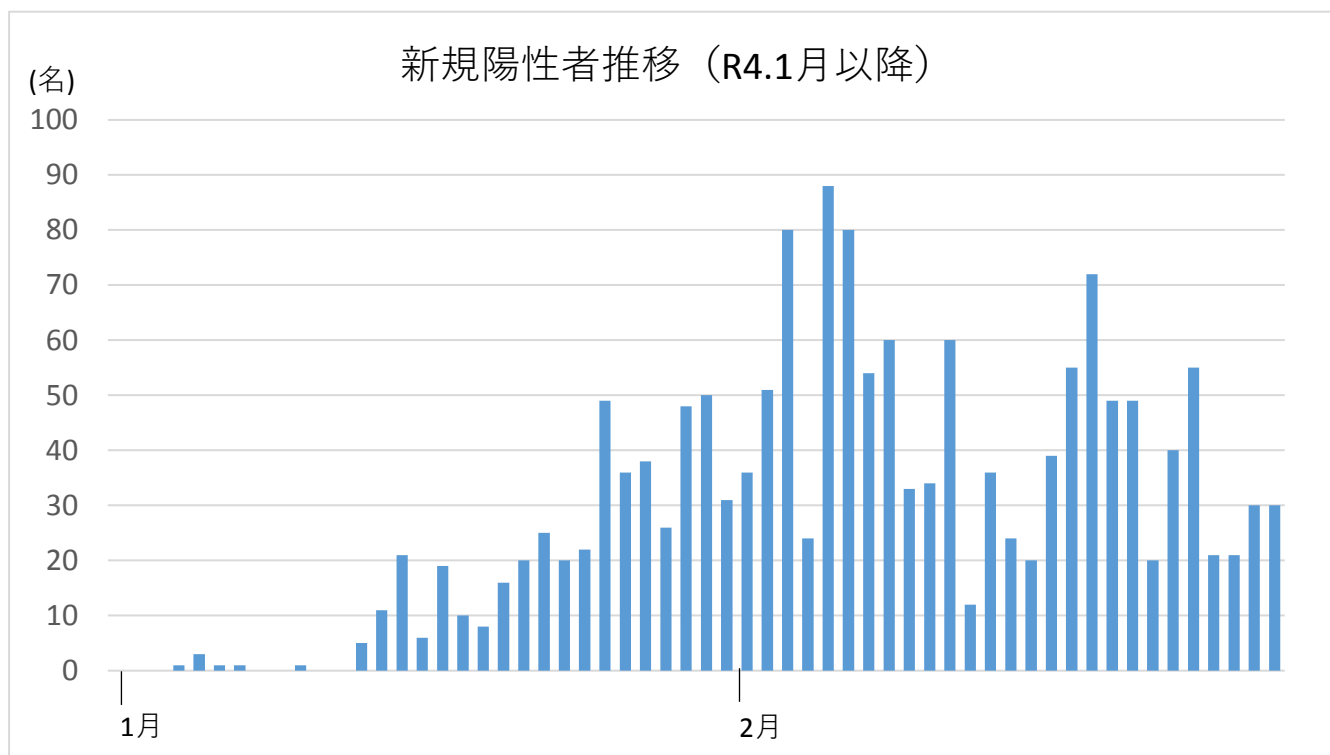

令和4年1月1日以降の新規陽性者推移

令和4年2月21日（月）から2月27日（日）までの感染状況について

感染者数 218名（前週比0.71倍）
うち、男性99名、女性119名

年代別

10歳未満	10歳代	20歳代	30歳代	40歳代
41	37	20	24	34
18.8%	17.0%	9.2%	11.0%	15.6%

50歳代	60歳代	70歳代	80歳代	90歳以上	合計
29	11	11	6	5	218
13.3%	5.0%	5.0%	2.8%	2.3%	100%