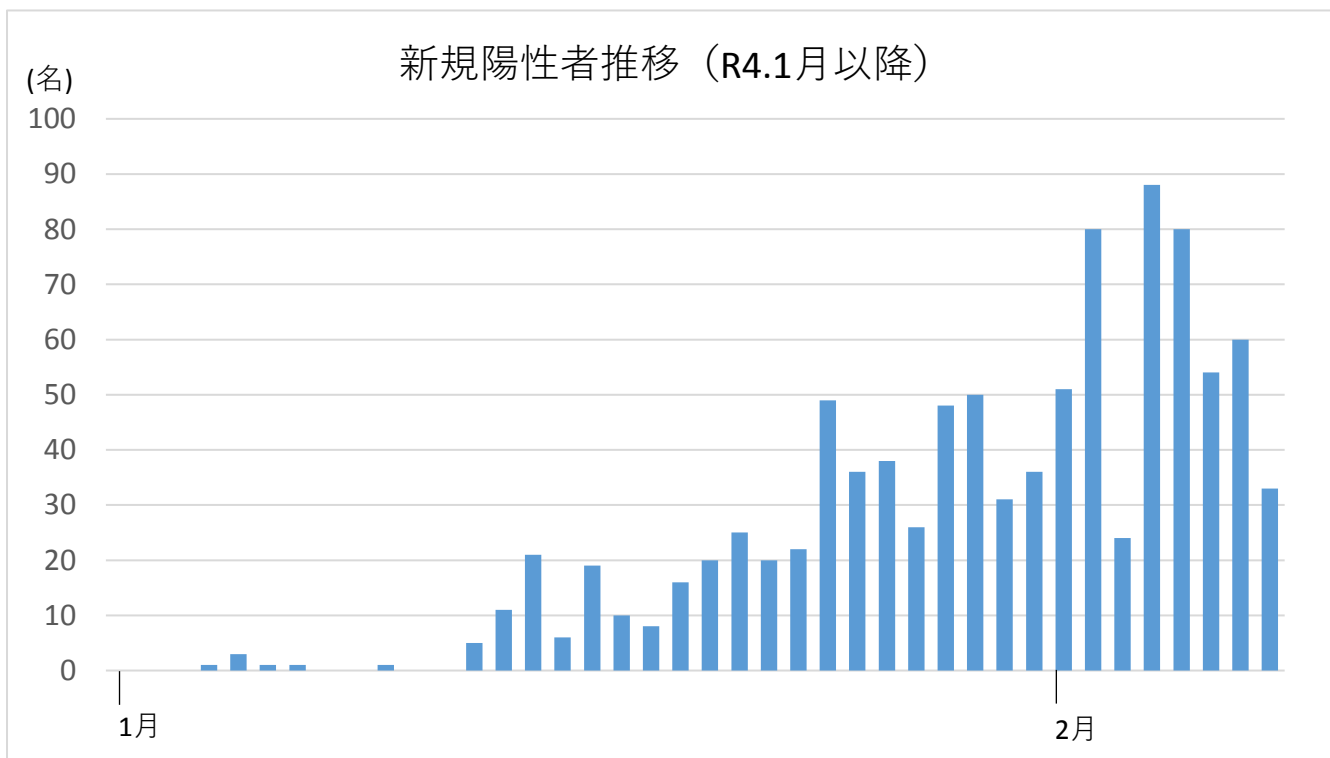

令和4年1月1日以降の新規陽性者推移

直近1週間の感染状況について

令和4年1月31日から2月6日までの向日市の感染状況は下記の通りでした。

感染者数 **390名** (前週比1.45倍)
うち、男性176名、女性213名

年代別

10歳未満	10歳代	20歳代	30歳代	40歳代
74	75	32	52	59
19%	19%	8%	13%	15%

50歳代	60歳代	70歳代	80歳代	90歳以上	合計
40	22	21	8	7	390
10%	6%	5%	2%	2%	100%