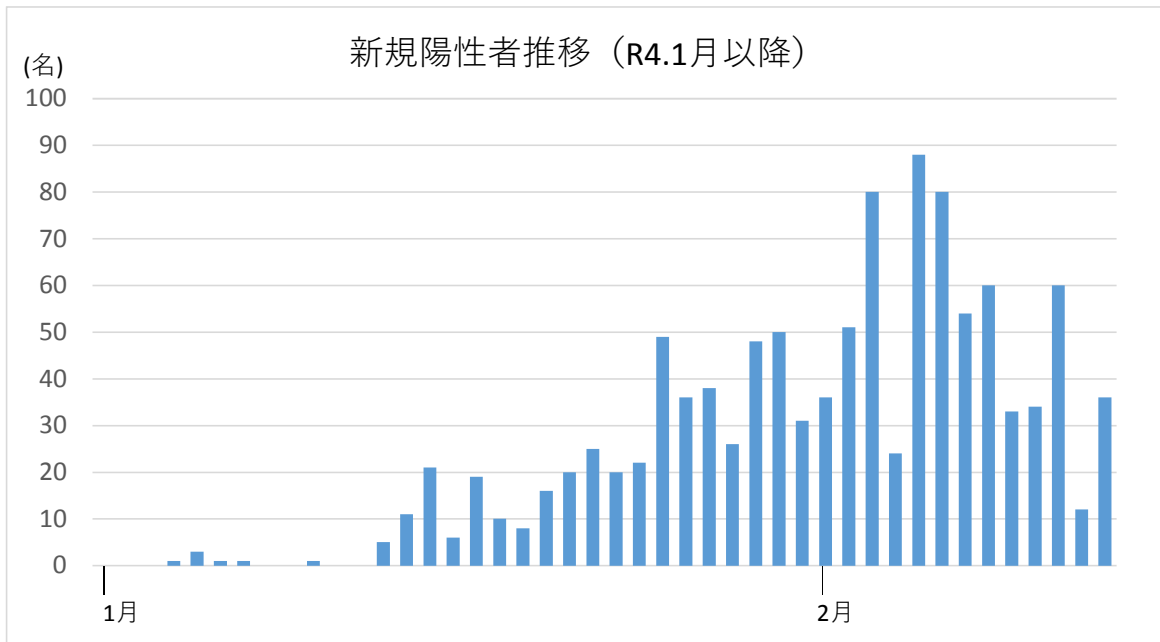

令和4年1月1日以降の新規陽性者推移

令和4年2月7日（月）から2月13日（日）までの感染状況について

感染者数 **289名**（前週比0.74倍）
うち、男性140名、女性149名

年代別

10歳未満	10歳代	20歳代	30歳代	40歳代
48	53	32	33	55
16.6%	18.3%	11.1%	11.4%	19.0%

50歳代	60歳代	70歳代	80歳代	90歳以上	合計
21	21	16	6	4	289
7.3%	7.3%	5.5%	2.1%	1.4%	100%