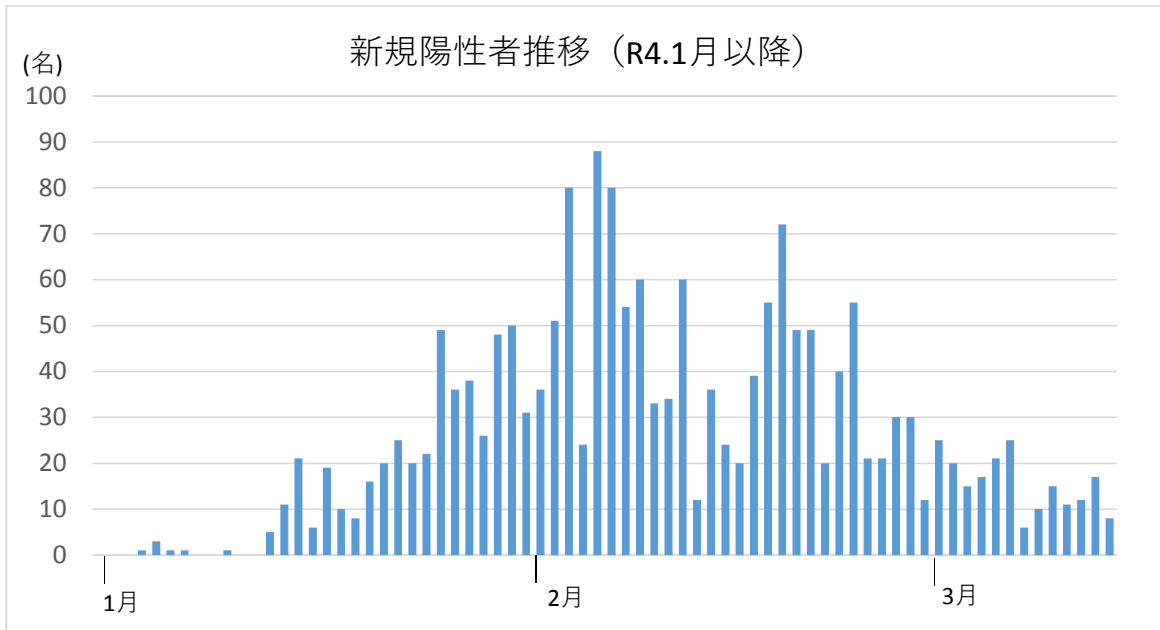

令和4年1月1日以降の新規陽性者推移

令和4年3月7日（月）から3月13日（日）までの感染状況について

感染者数 **79名**（前週比0.58倍）
うち、男性35名、女性44名

年代別

10歳未満	10歳代	20歳代	30歳代	40歳代
9	17	17	9	11
11.4%	21.5%	21.5%	11.4%	13.9%

50歳代	60歳代	70歳代	80歳代	90歳以上	合計
9	2	0	3	2	78
11.4%	2.5%	0.0%	3.8%	2.5%	100%