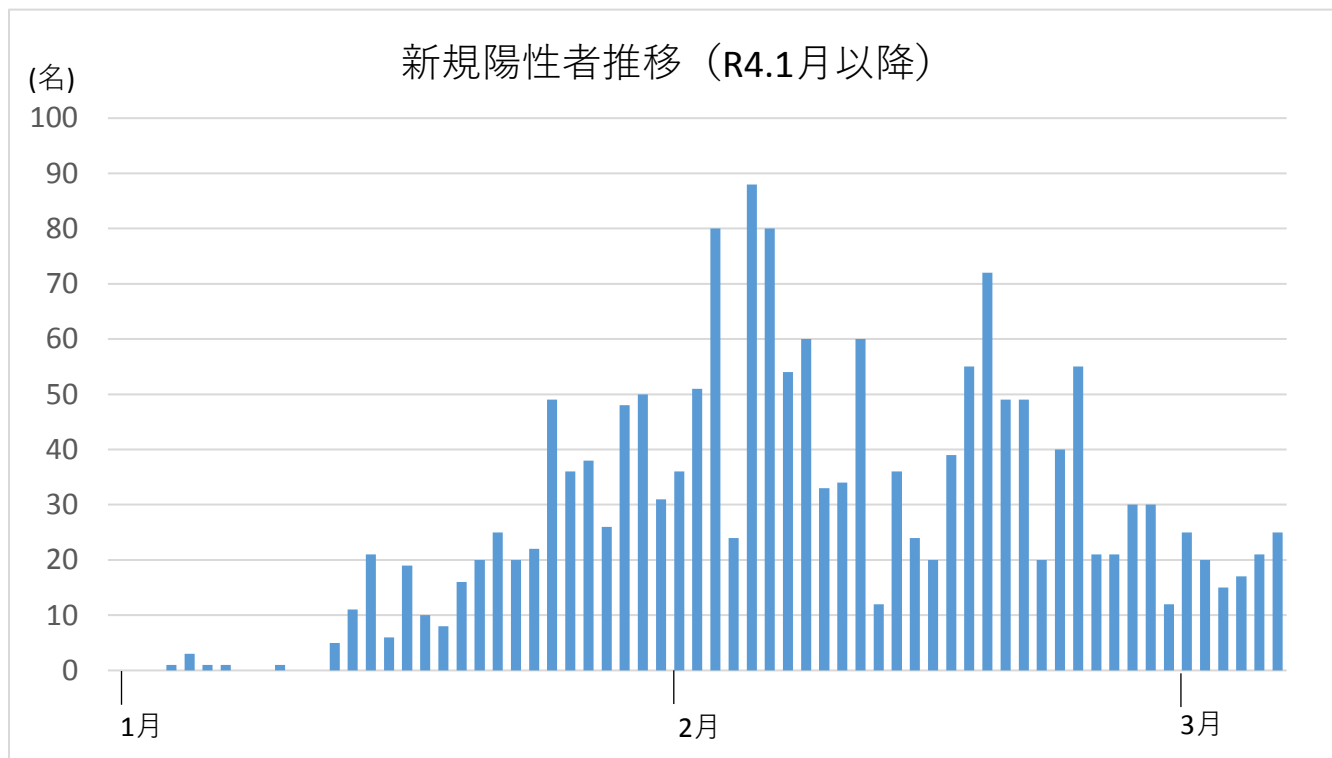

## 令和4年1月1日以降の新規陽性者推移

## 令和4年2月28日（月）から3月6日（日）までの感染状況について

感染者数 135名（前週比0.62倍）  
うち、男性69名、女性66名

### 年代別

10歳未満	10歳代	20歳代	30歳代	40歳代
20	20	15	20	27
14.8%	14.8%	11.1%	14.8%	20.0%

50歳代	60歳代	70歳代	80歳代	90歳以上	合計
16	4	4	8	1	135
11.9%	3.0%	3.0%	5.9%	0.7%	100%