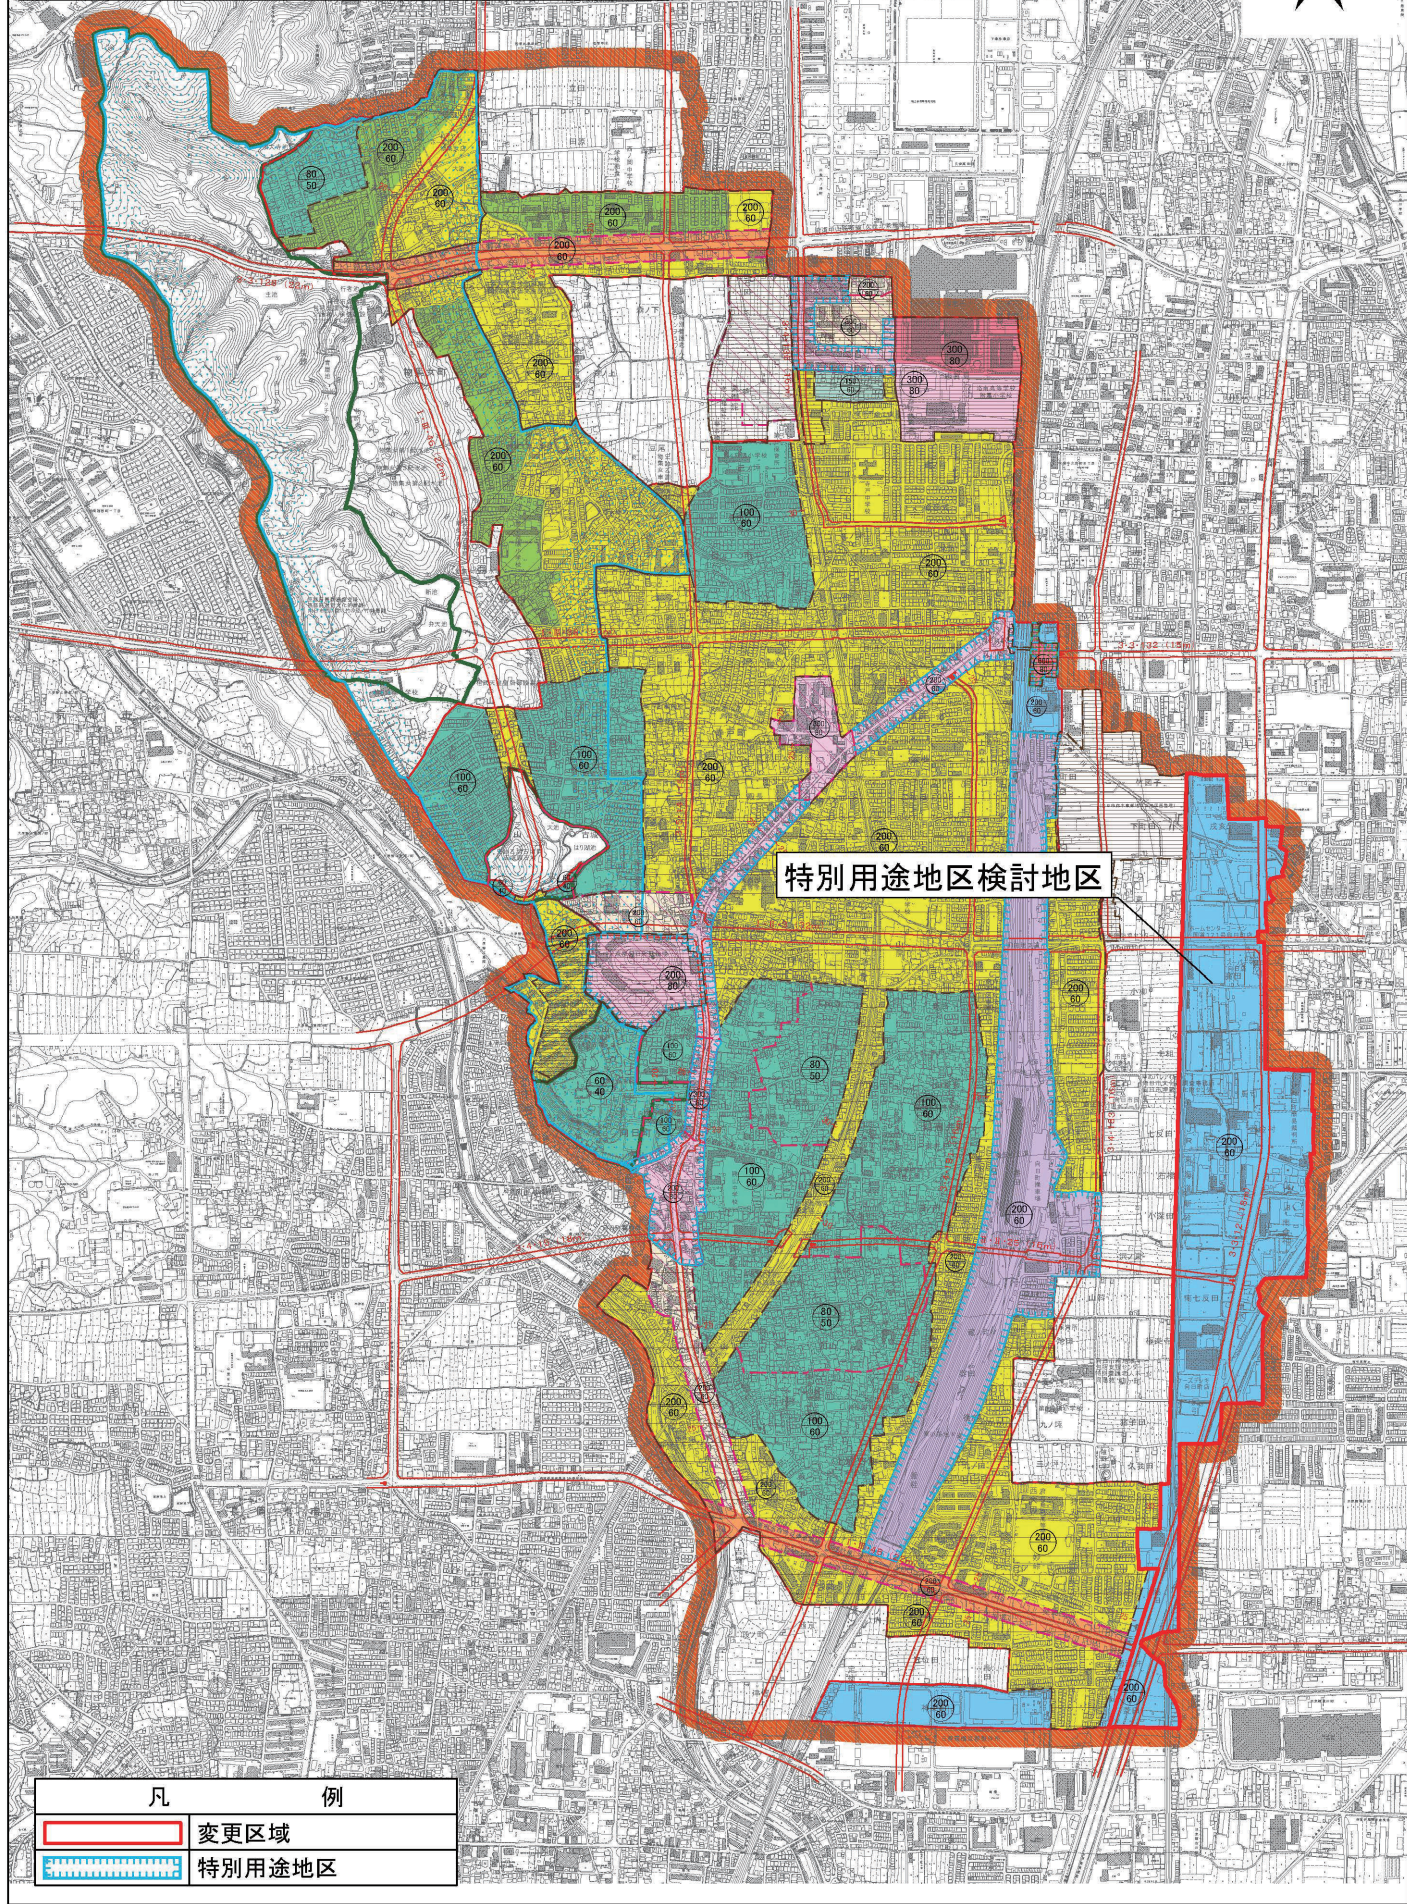

京都市計画 特別用途地区の変更  
(向日市決定) 総括図 (縮尺1/20,000)

特別用途地区検討地区

| 凡 例   |        |
|---|--------|
|  | 変更区域   |
|  | 特別用途地区 |