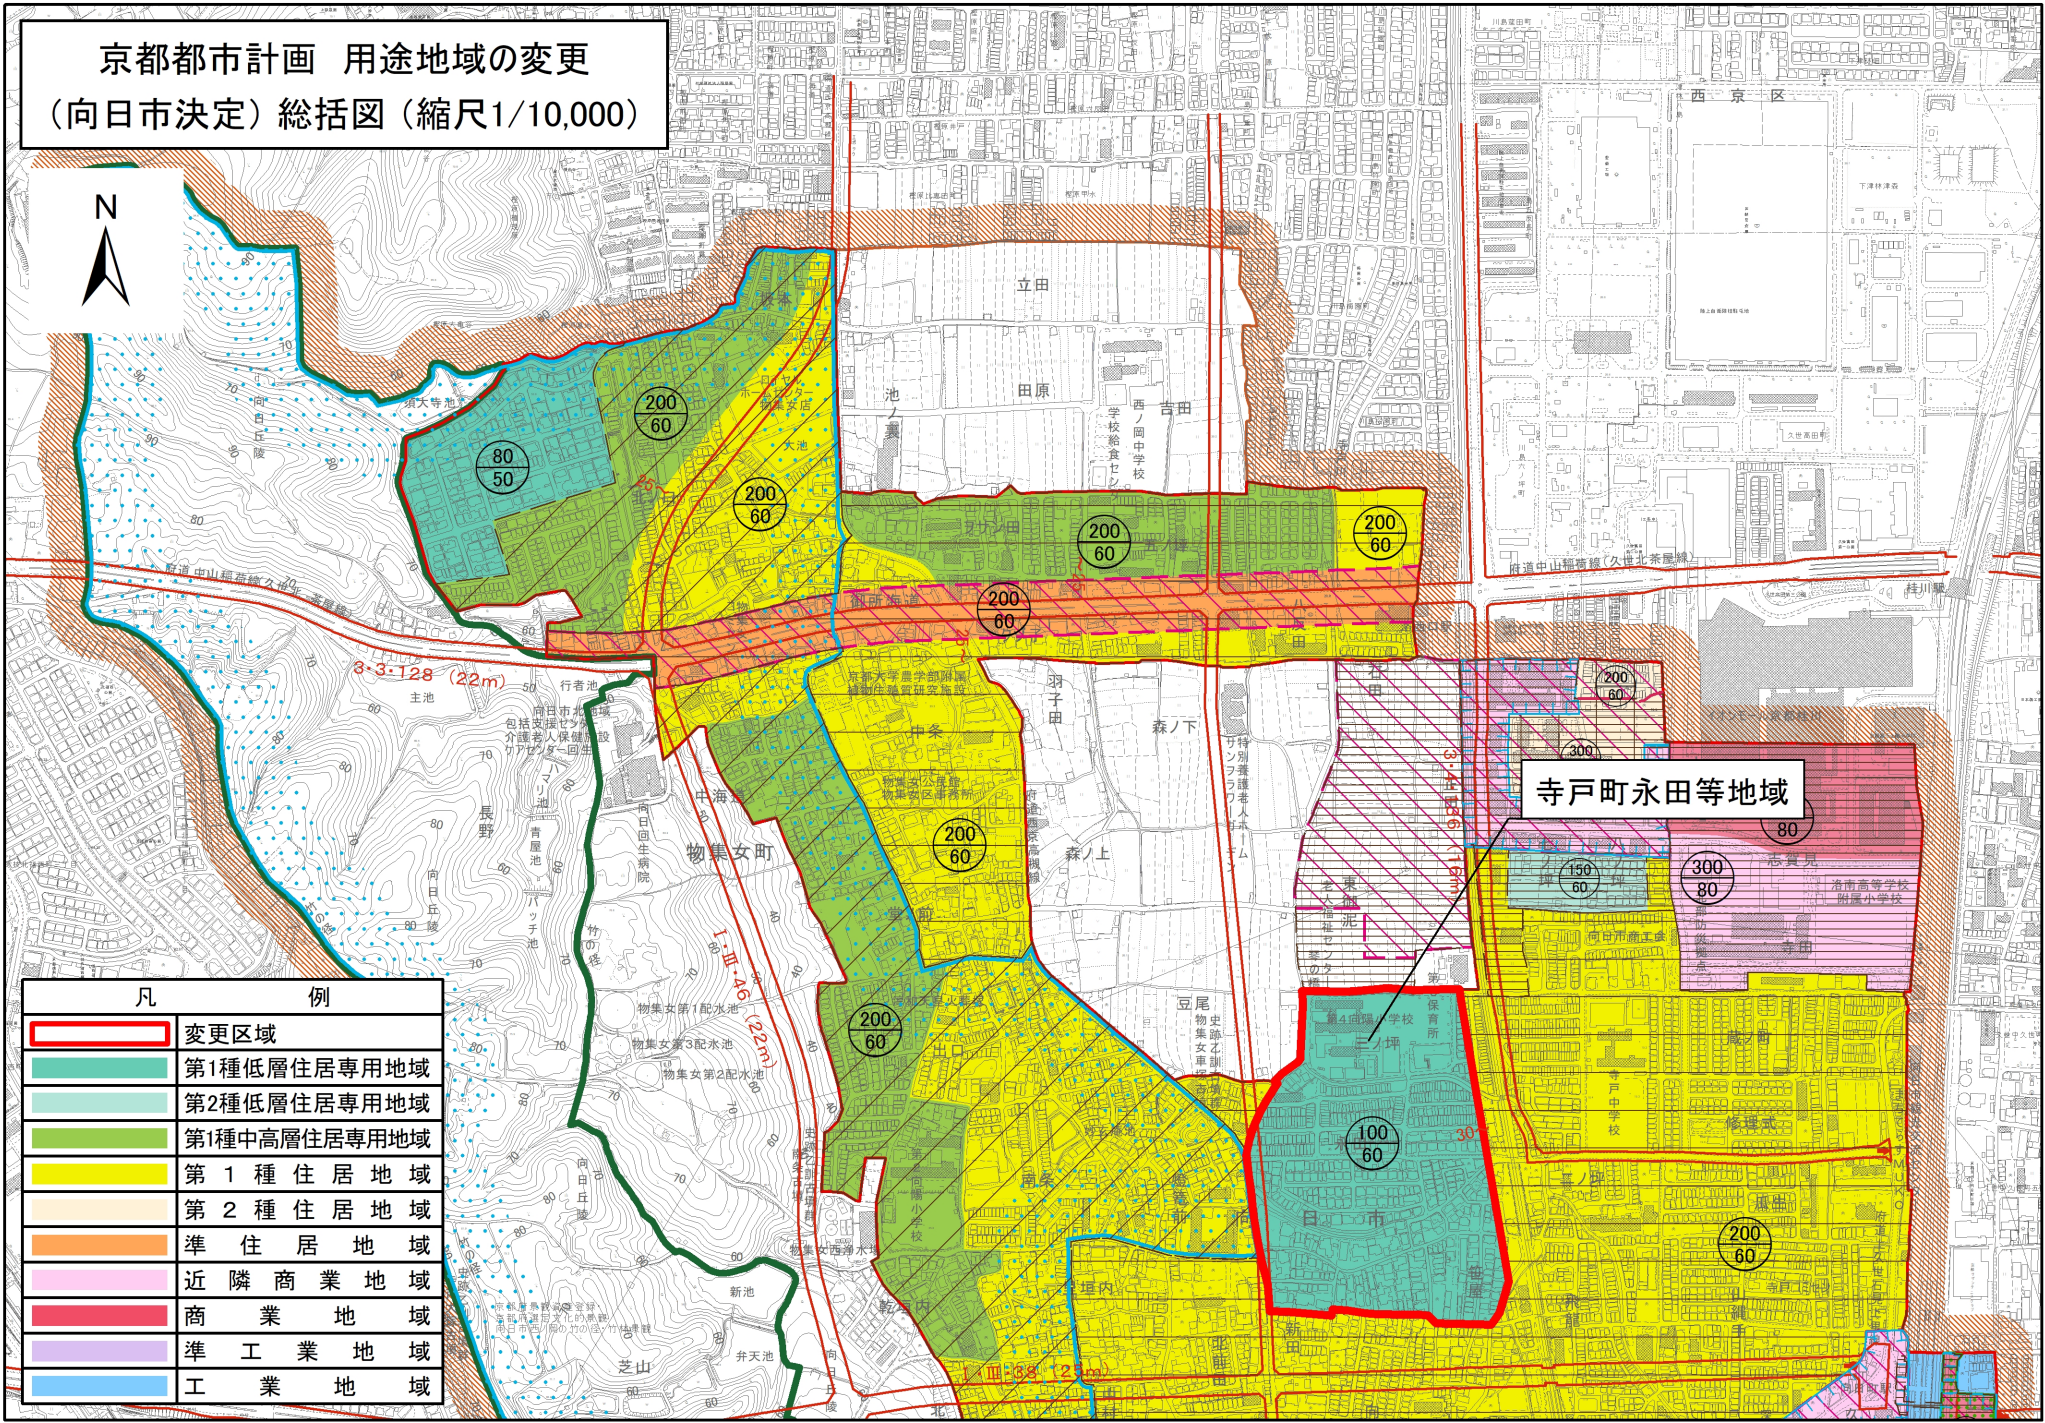

京都都市計画 用途地域の変更
(向日市決定) 総括図 (縮尺1/10,000)

凡	例
	変更区域
	第1種低層住居専用地域
	第2種低層住居専用地域
	第1種中高層住居専用地域
	第1種住居地域
	第2種住居地域
	準住居地域
	近隣商業地域
	商業地域
	準工業地域
	工業地域