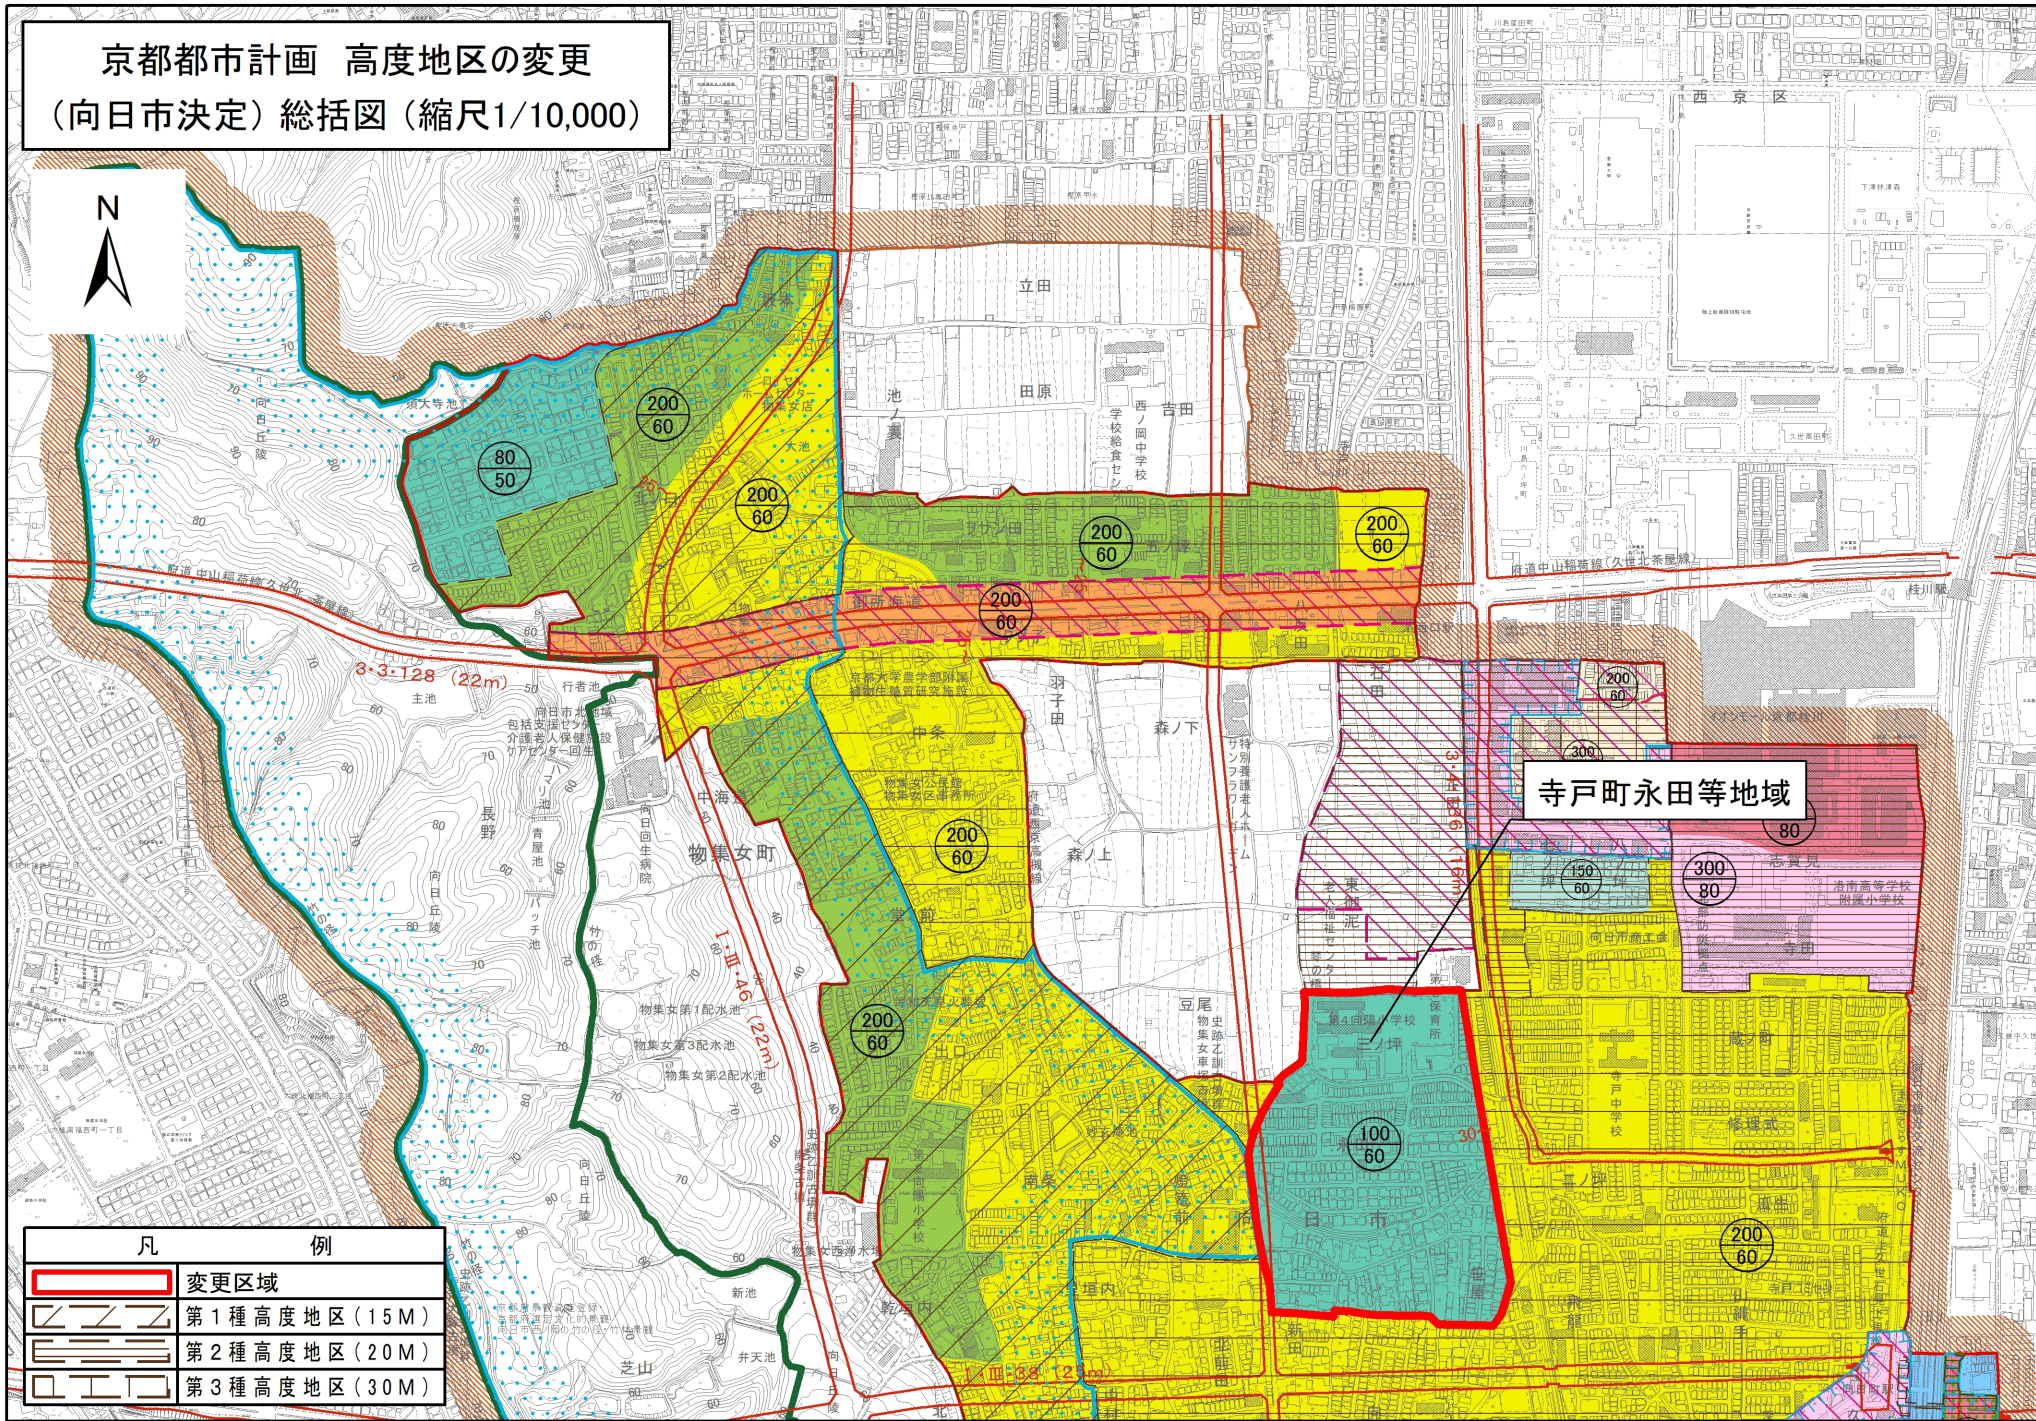

京都都市計画 高度地区の変更
(向日市決定) 総括図 (縮尺1/10,000)

凡	例
	変更区域
	第1種高度地区(15M)
	第2種高度地区(20M)
	第3種高度地区(30M)