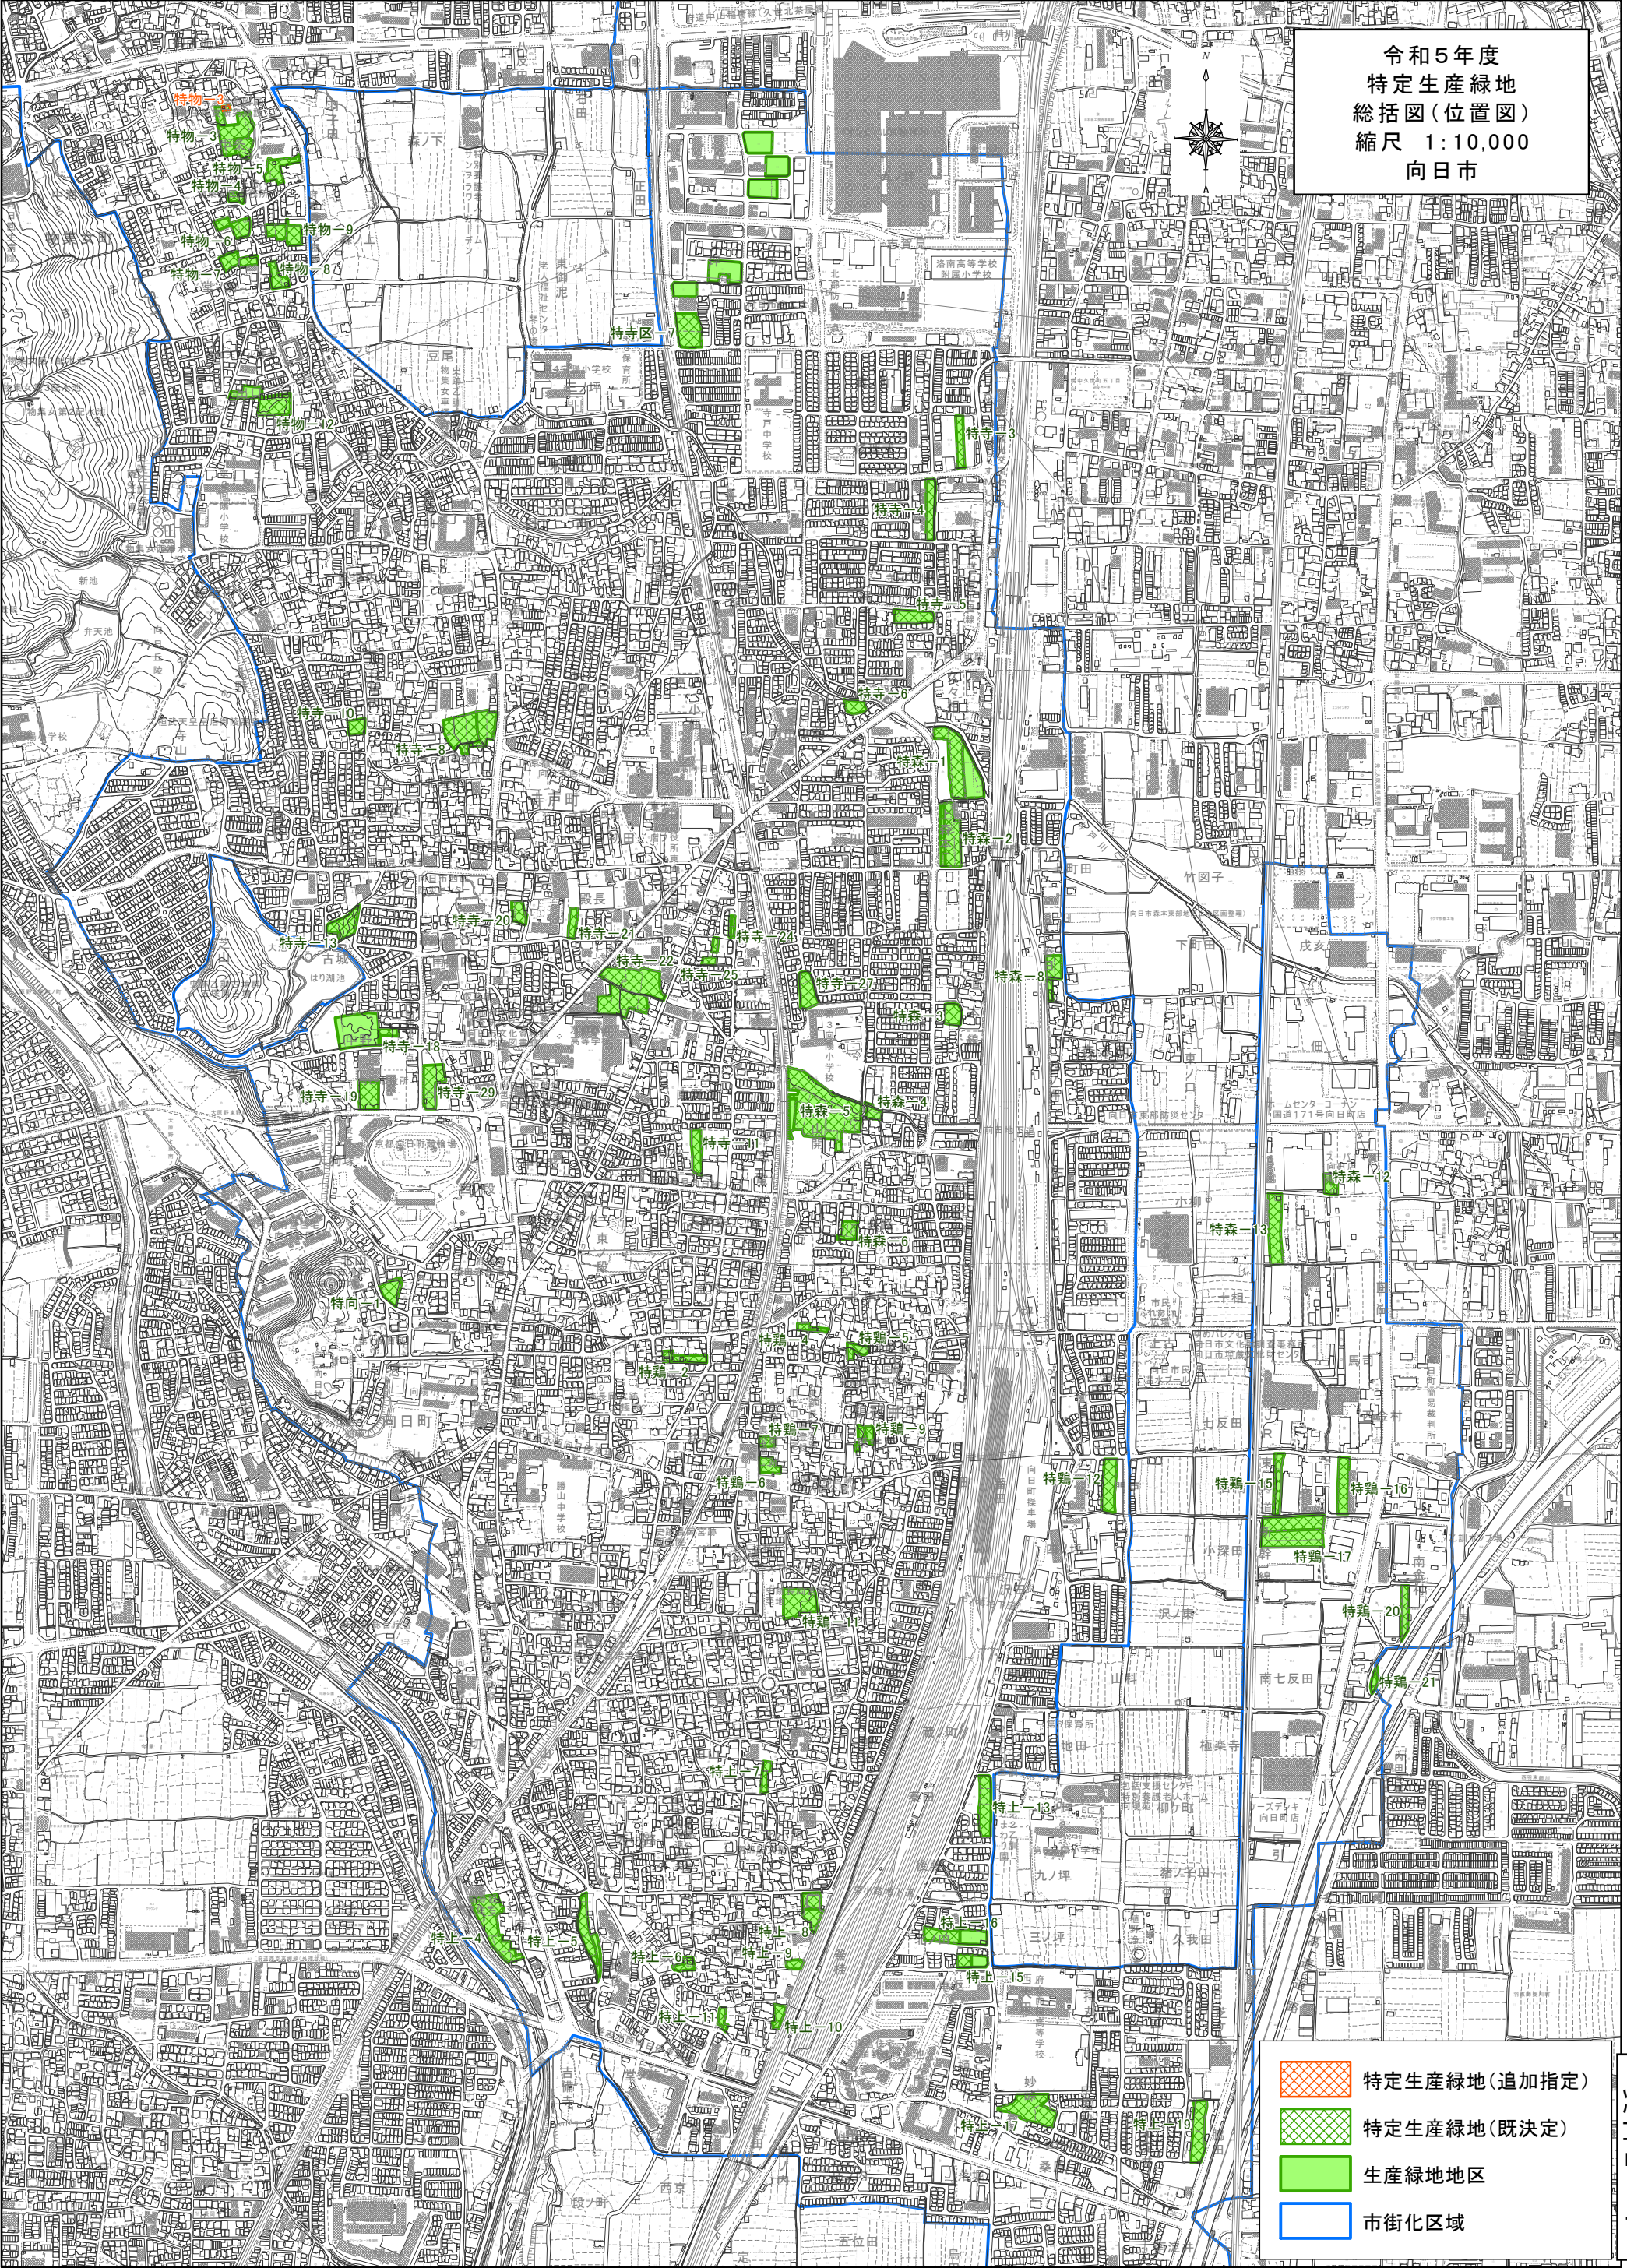

令和5年度  
 特定生産緑地  
 総括図(位置図)  
 縮尺 1:10,000  
 向日市

-  特定生産緑地(追加指定)
-  特定生産緑地(既決定)
-  生産緑地地区
-  市街化区域