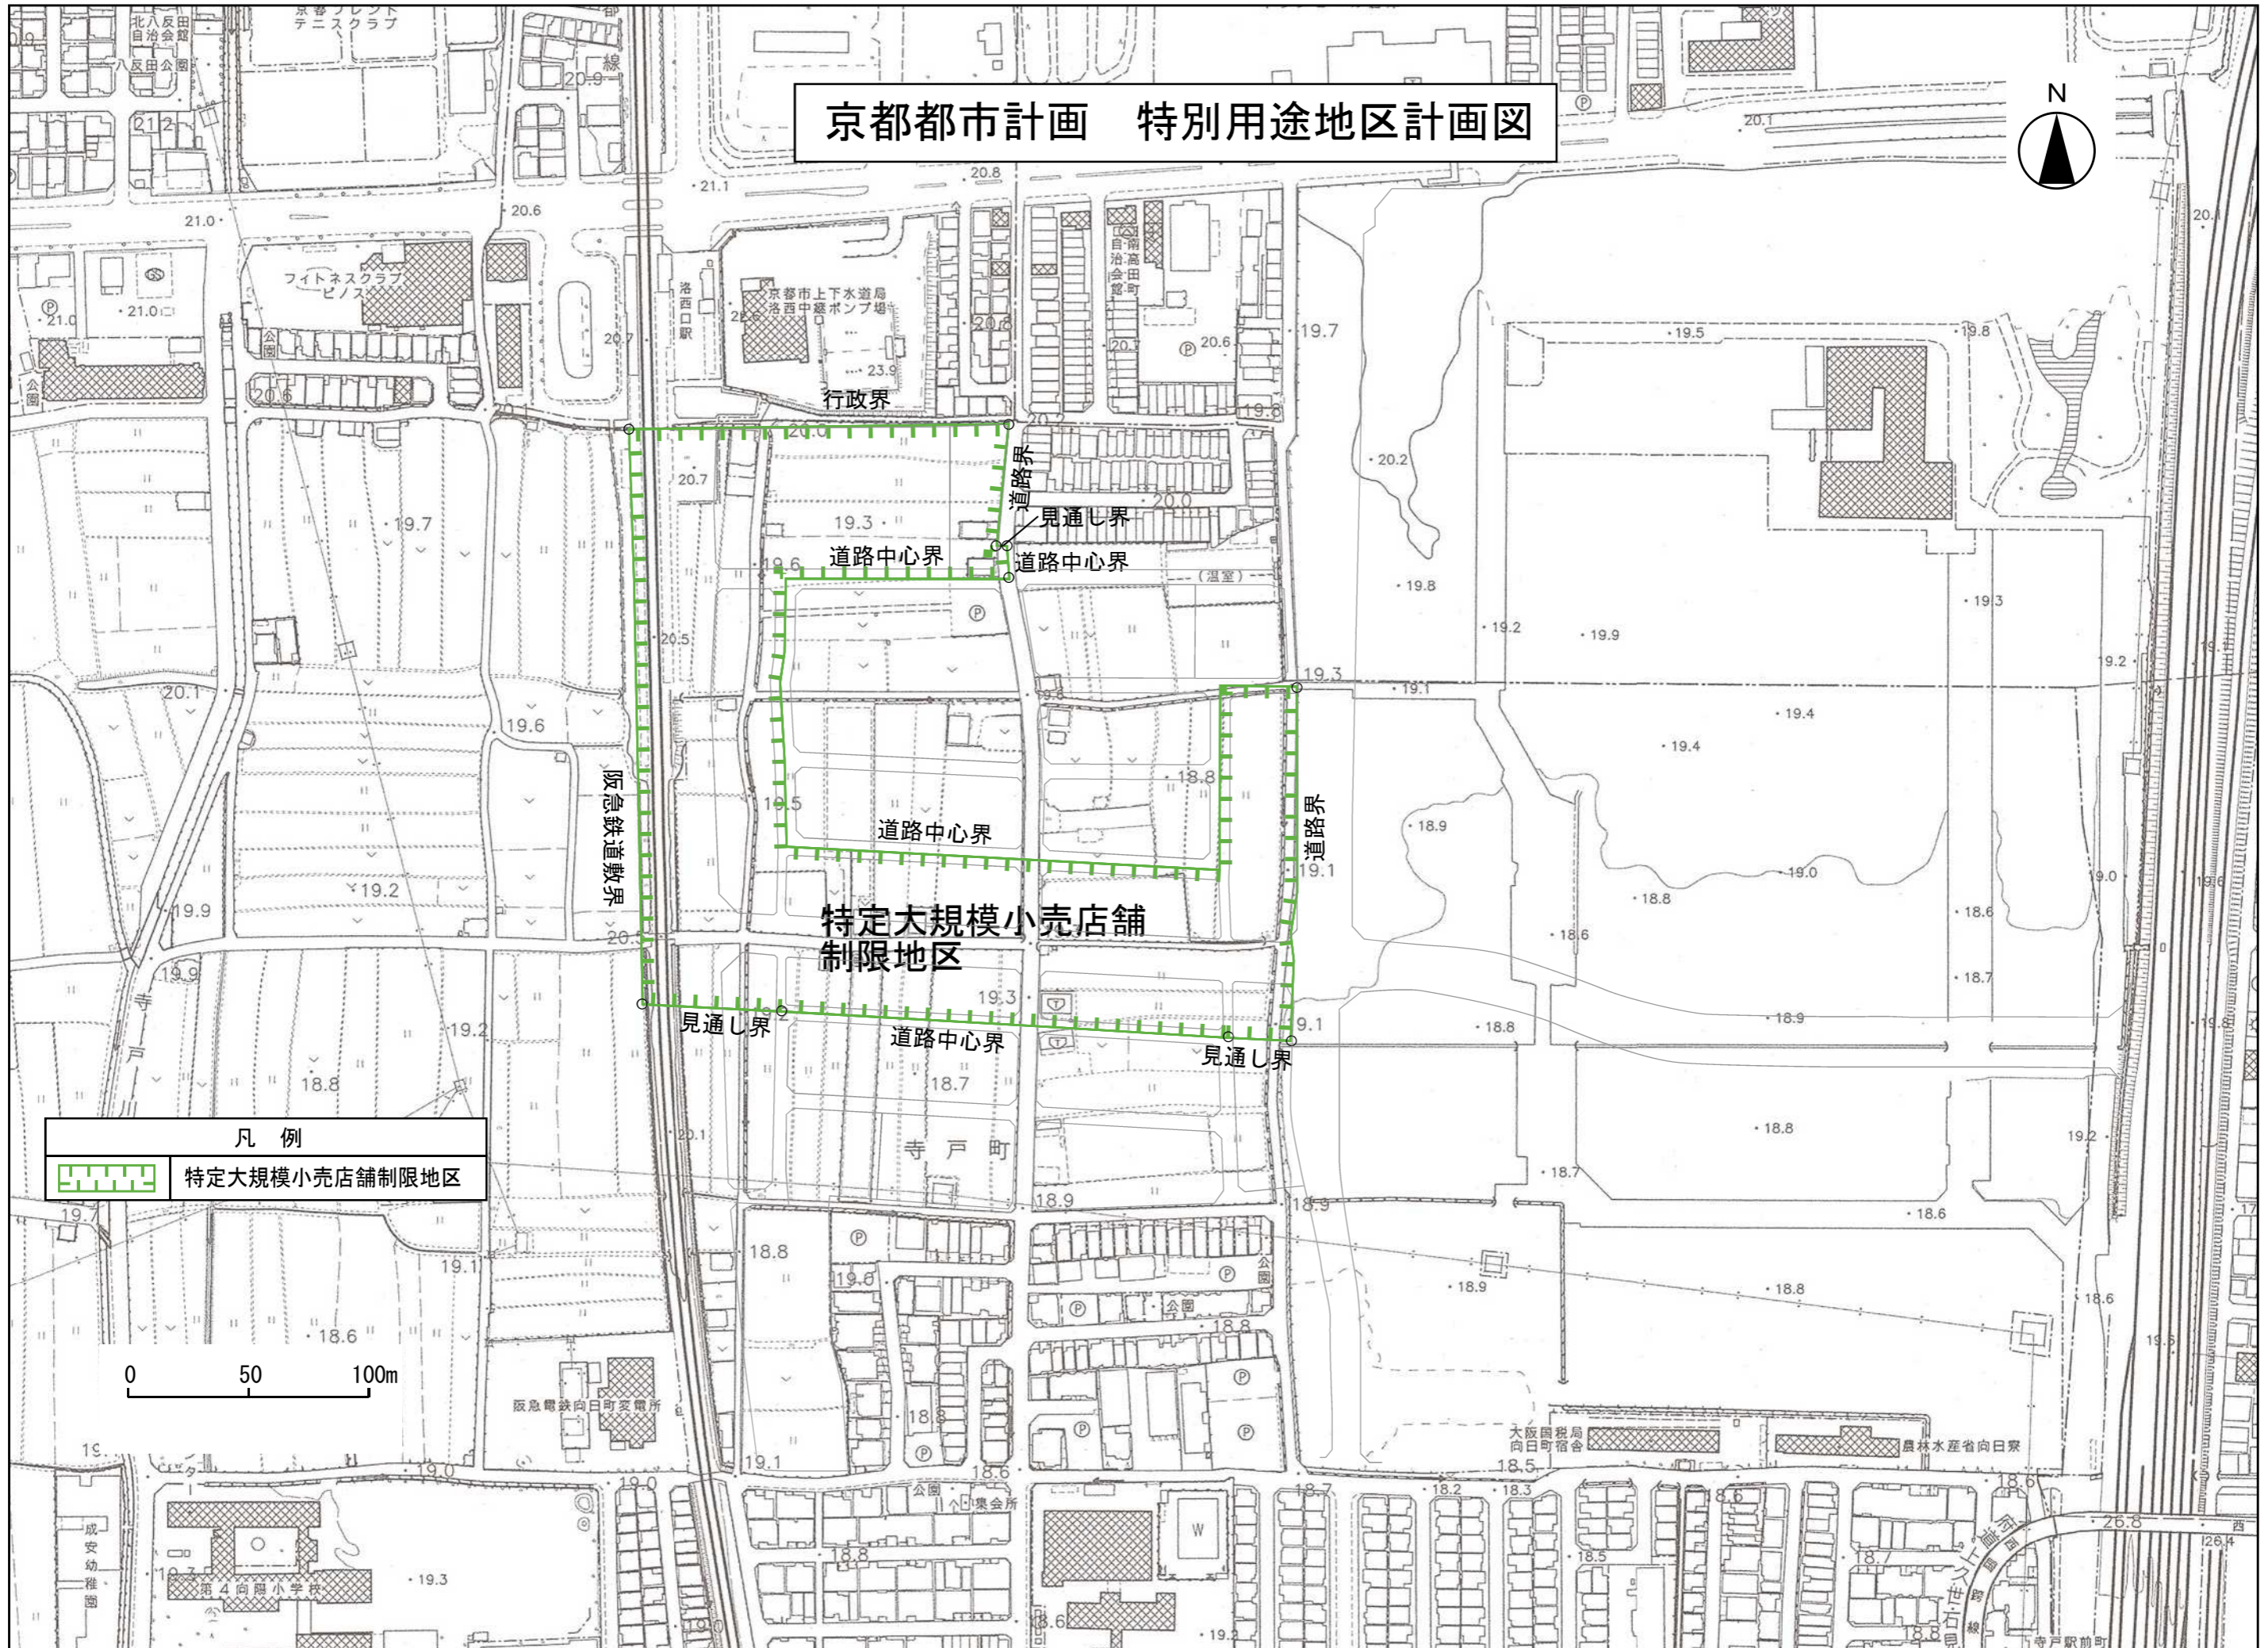

京都都市計画 特別用途地区計画図

凡例
特定大規模小売店舗制限地区

特定大規模小売店舗
制限地区

行政界

道路中心界

見通し界

道路中心界

道路中心界

道路界

見通し界

道路中心界

見通し界

寺戸町

成安幼稚園

第4向陽小学校

公園