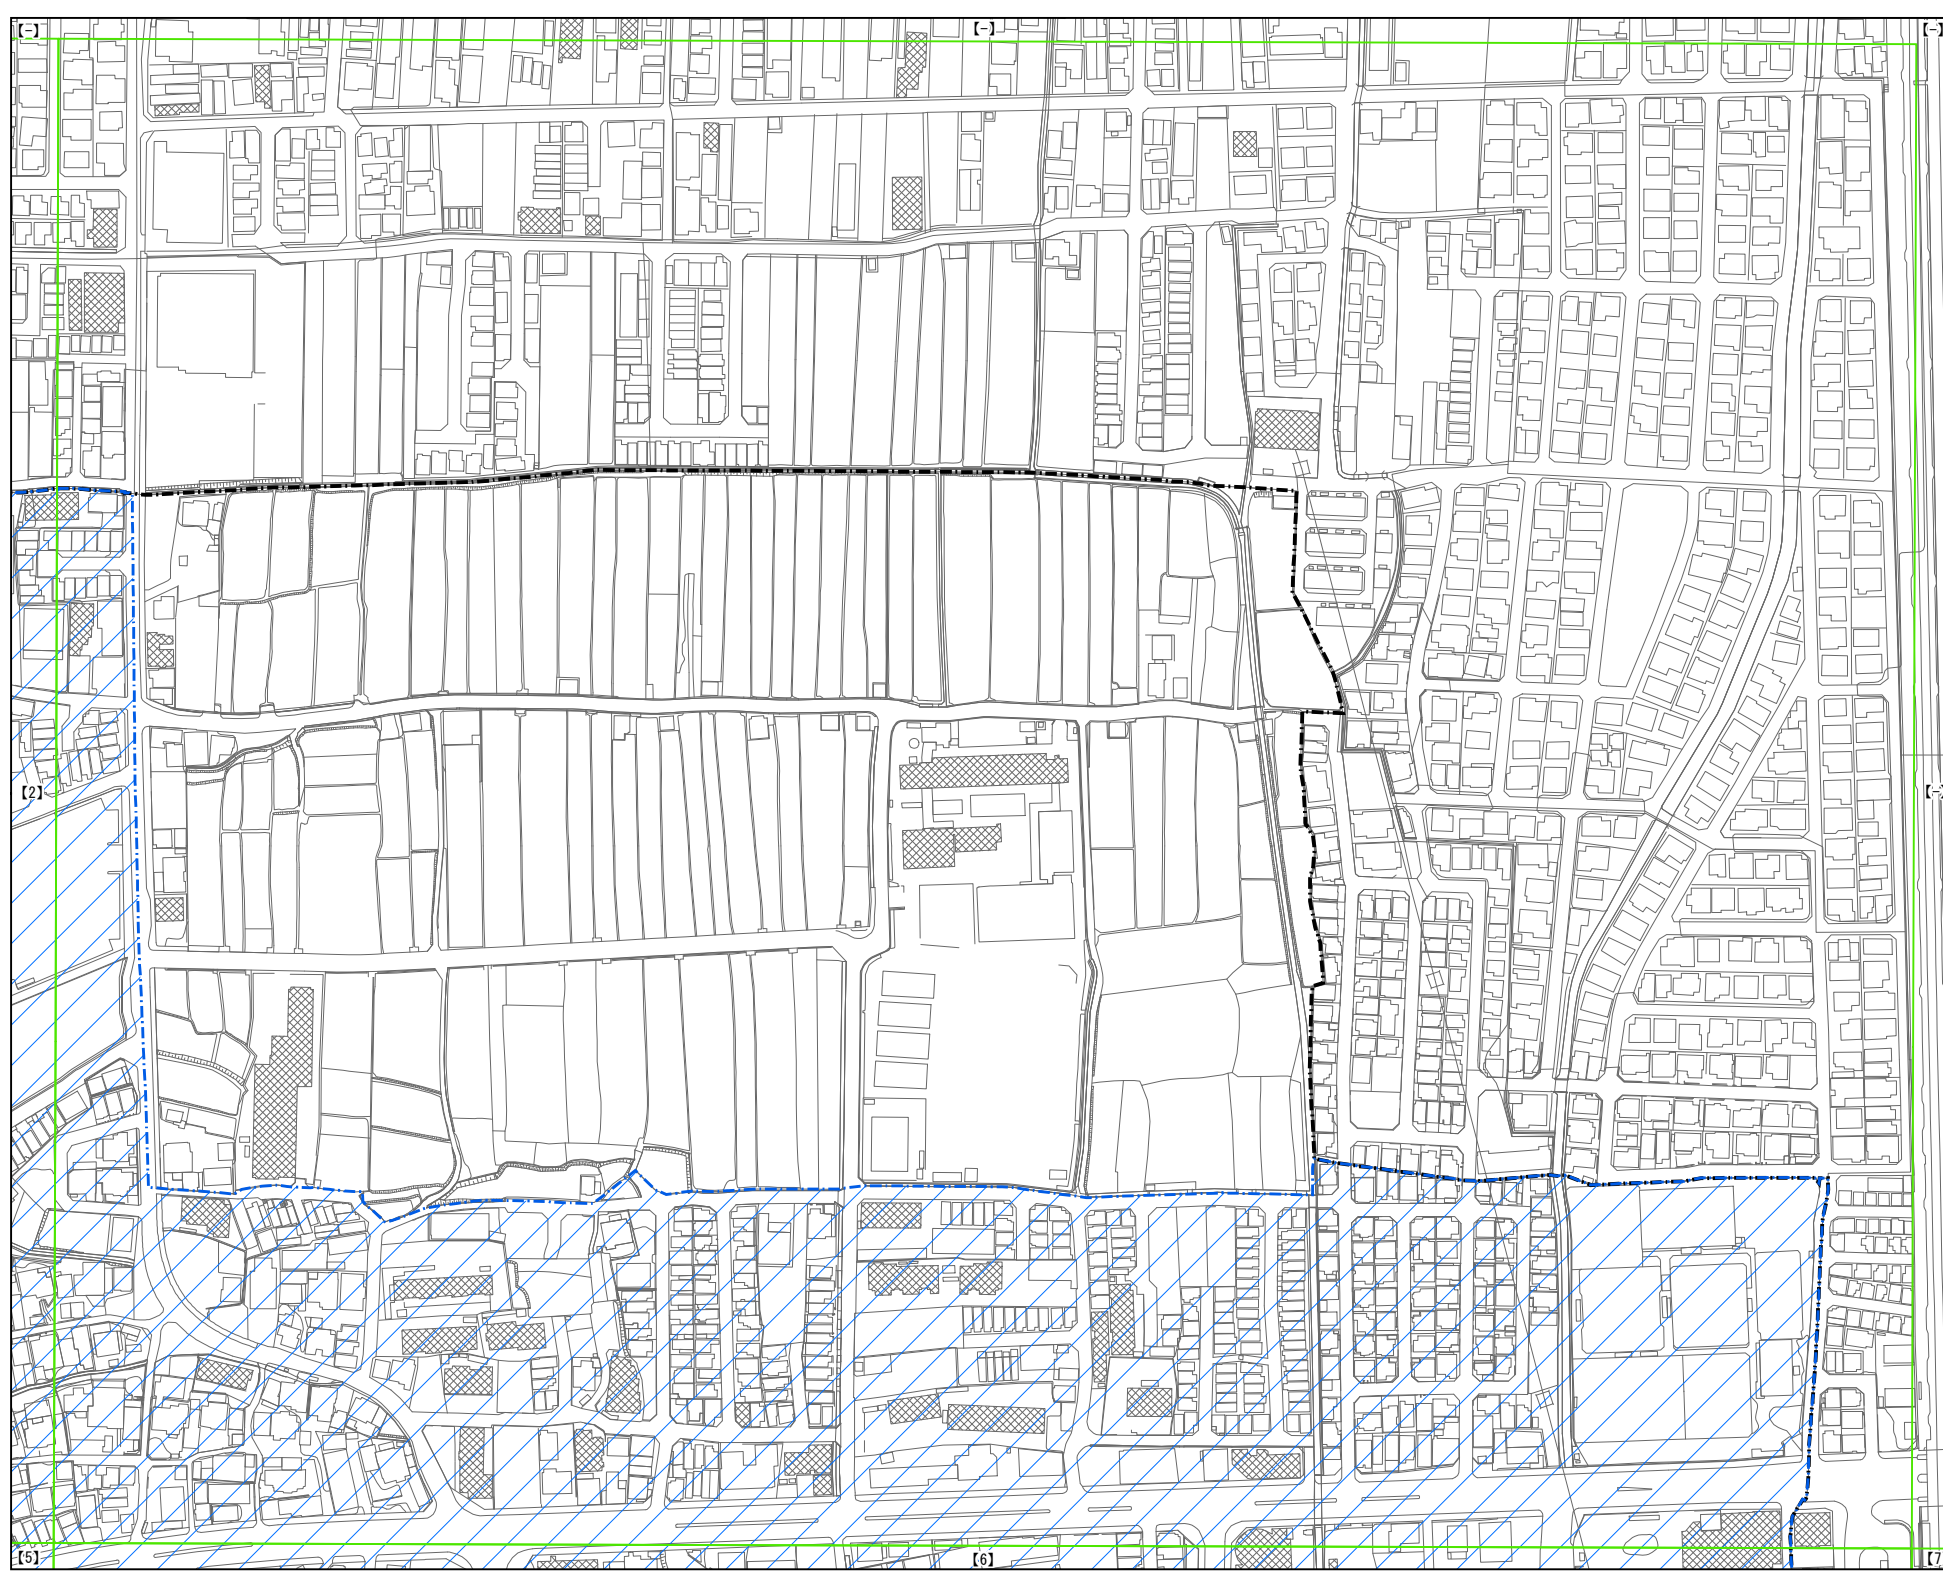

図郭割付図

図郭配置図

(中心太枠内本図)

凡例

-  図郭(750mメッシュ)
-  都市機能誘導区域
-  居住誘導区域
-  向日市域

S=1:2500

図郭割付図

図郭配置図

(中心太枠内本図)

凡例

- 図郭(750mメッシュ)
- 都市機能誘導区域
- 居住誘導区域
- 向日市域

S=1:2500

図郭割付図

図郭配置図

凡例

- 図郭(750mメッシュ)
- 都市機能誘導区域
- 居住誘導区域
- 向日市域

S=1:2500