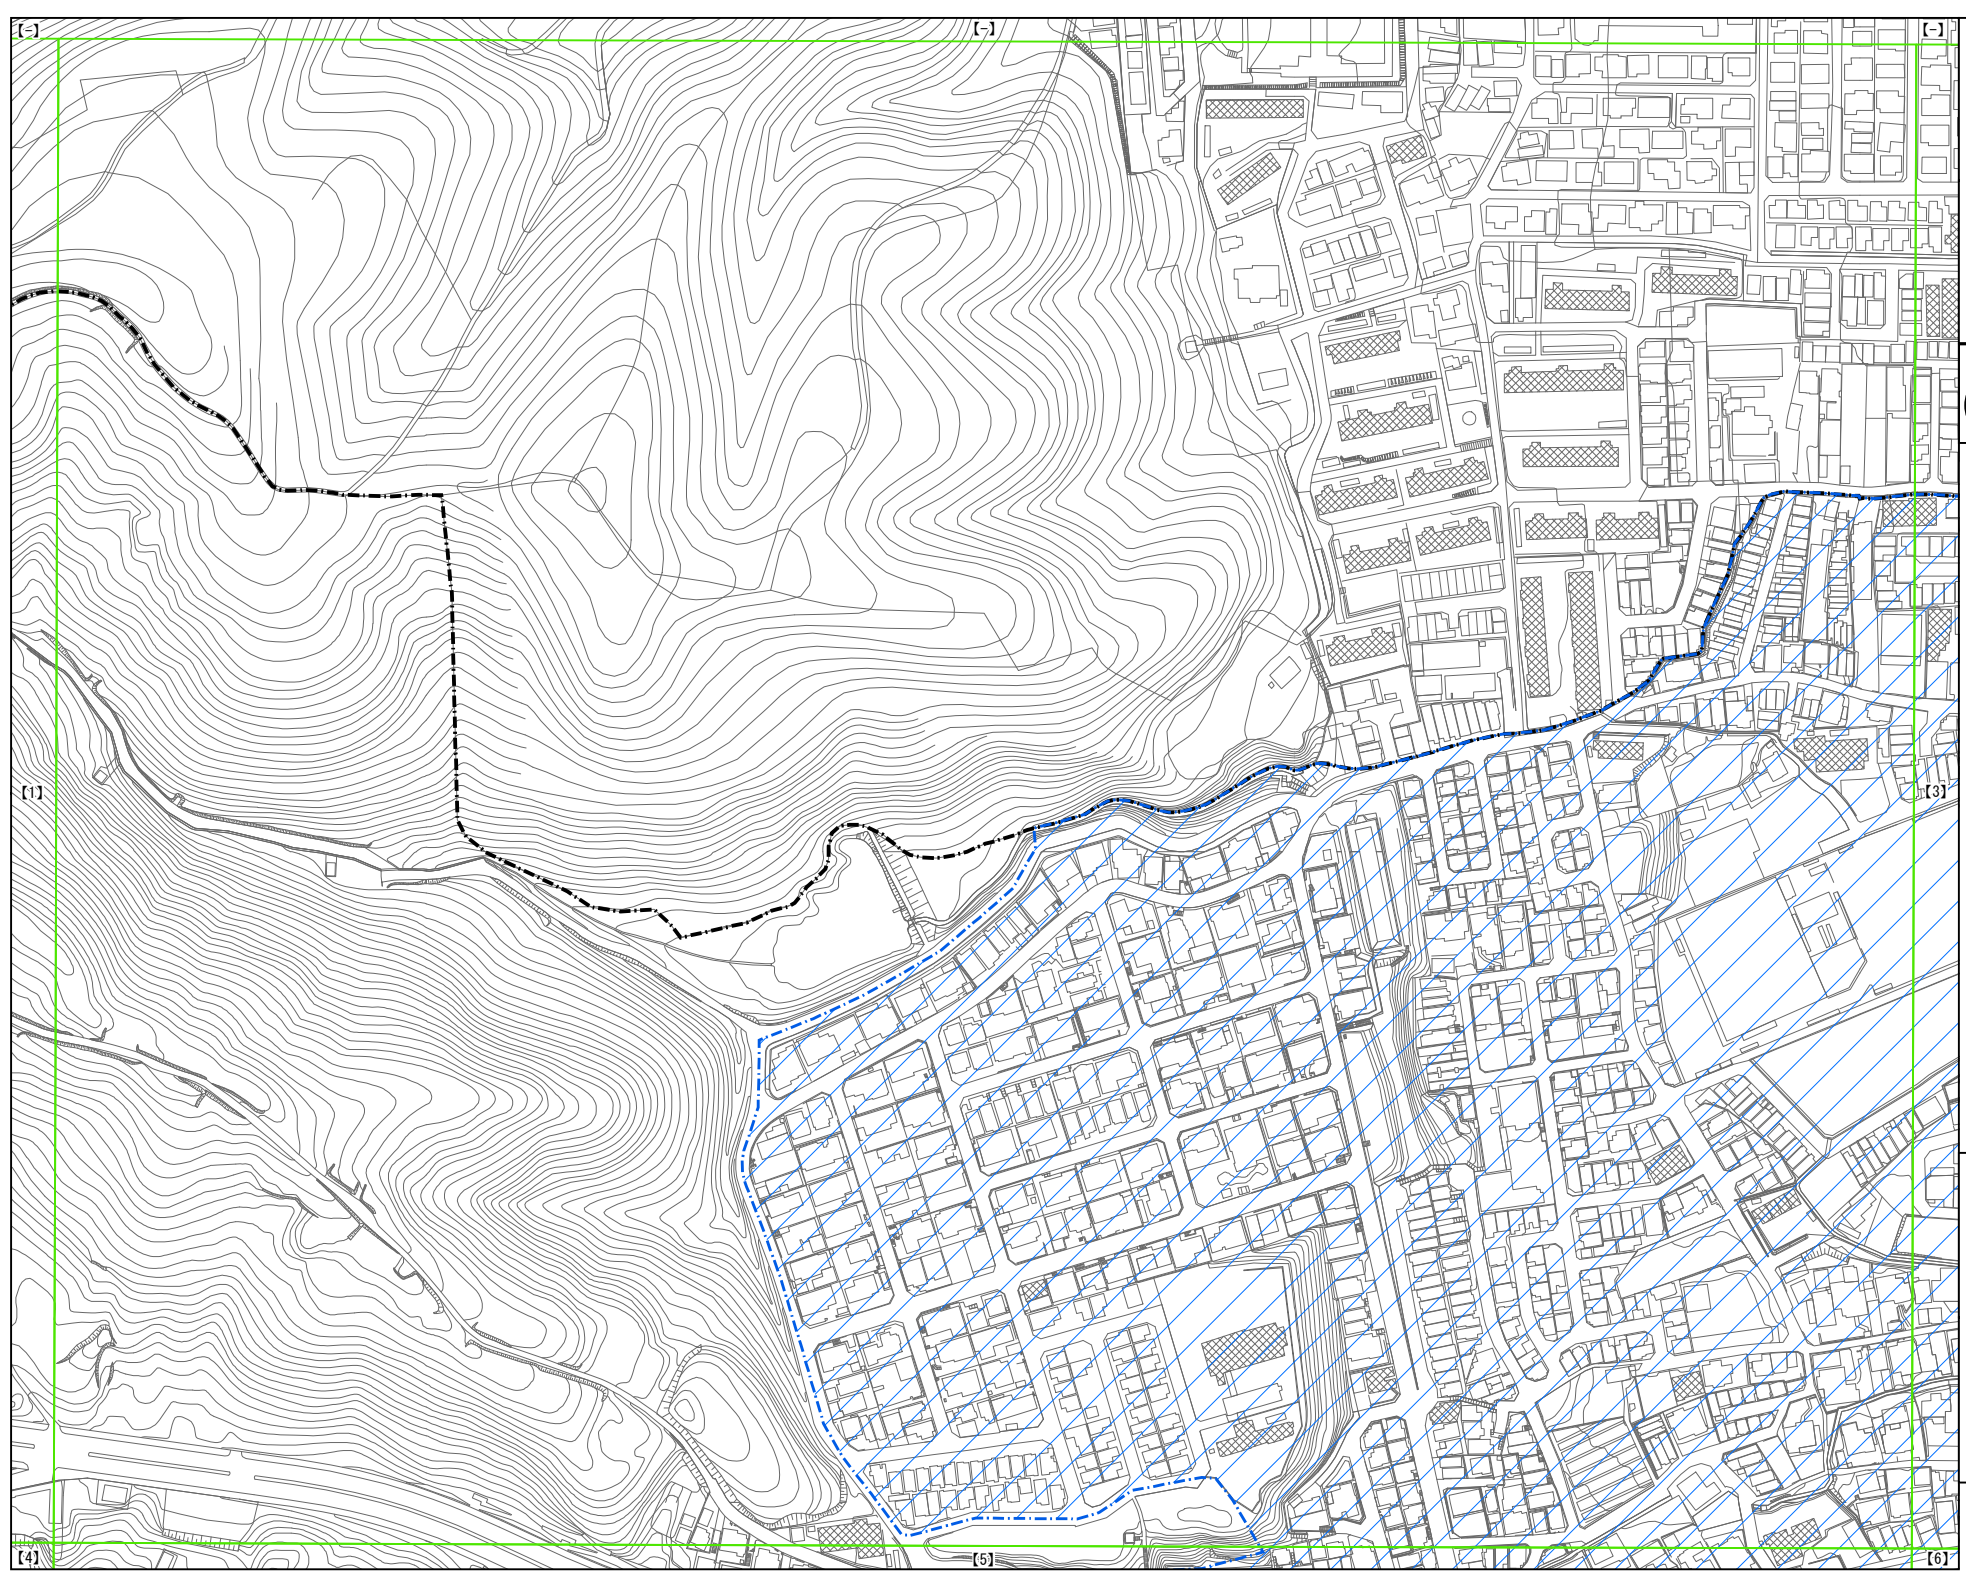

図郭割付図

図郭配置図

(中心太枠内本図)

凡例

-  図郭(750mメッシュ)
-  都市機能誘導区域
-  居住誘導区域
-  向日市域

S=1:2500

図郭割付図

図郭配置図

(中心太枠内本図)

凡例

- 図郭(750mメッシュ)
- 都市機能誘導区域
- 居住誘導区域
- 向日市域

S=1:2500

図郭割付図

図郭配置図

凡例

- 図郭(750mメッシュ)
- 都市機能誘導区域
- 居住誘導区域
- 向日市域

S=1:2500