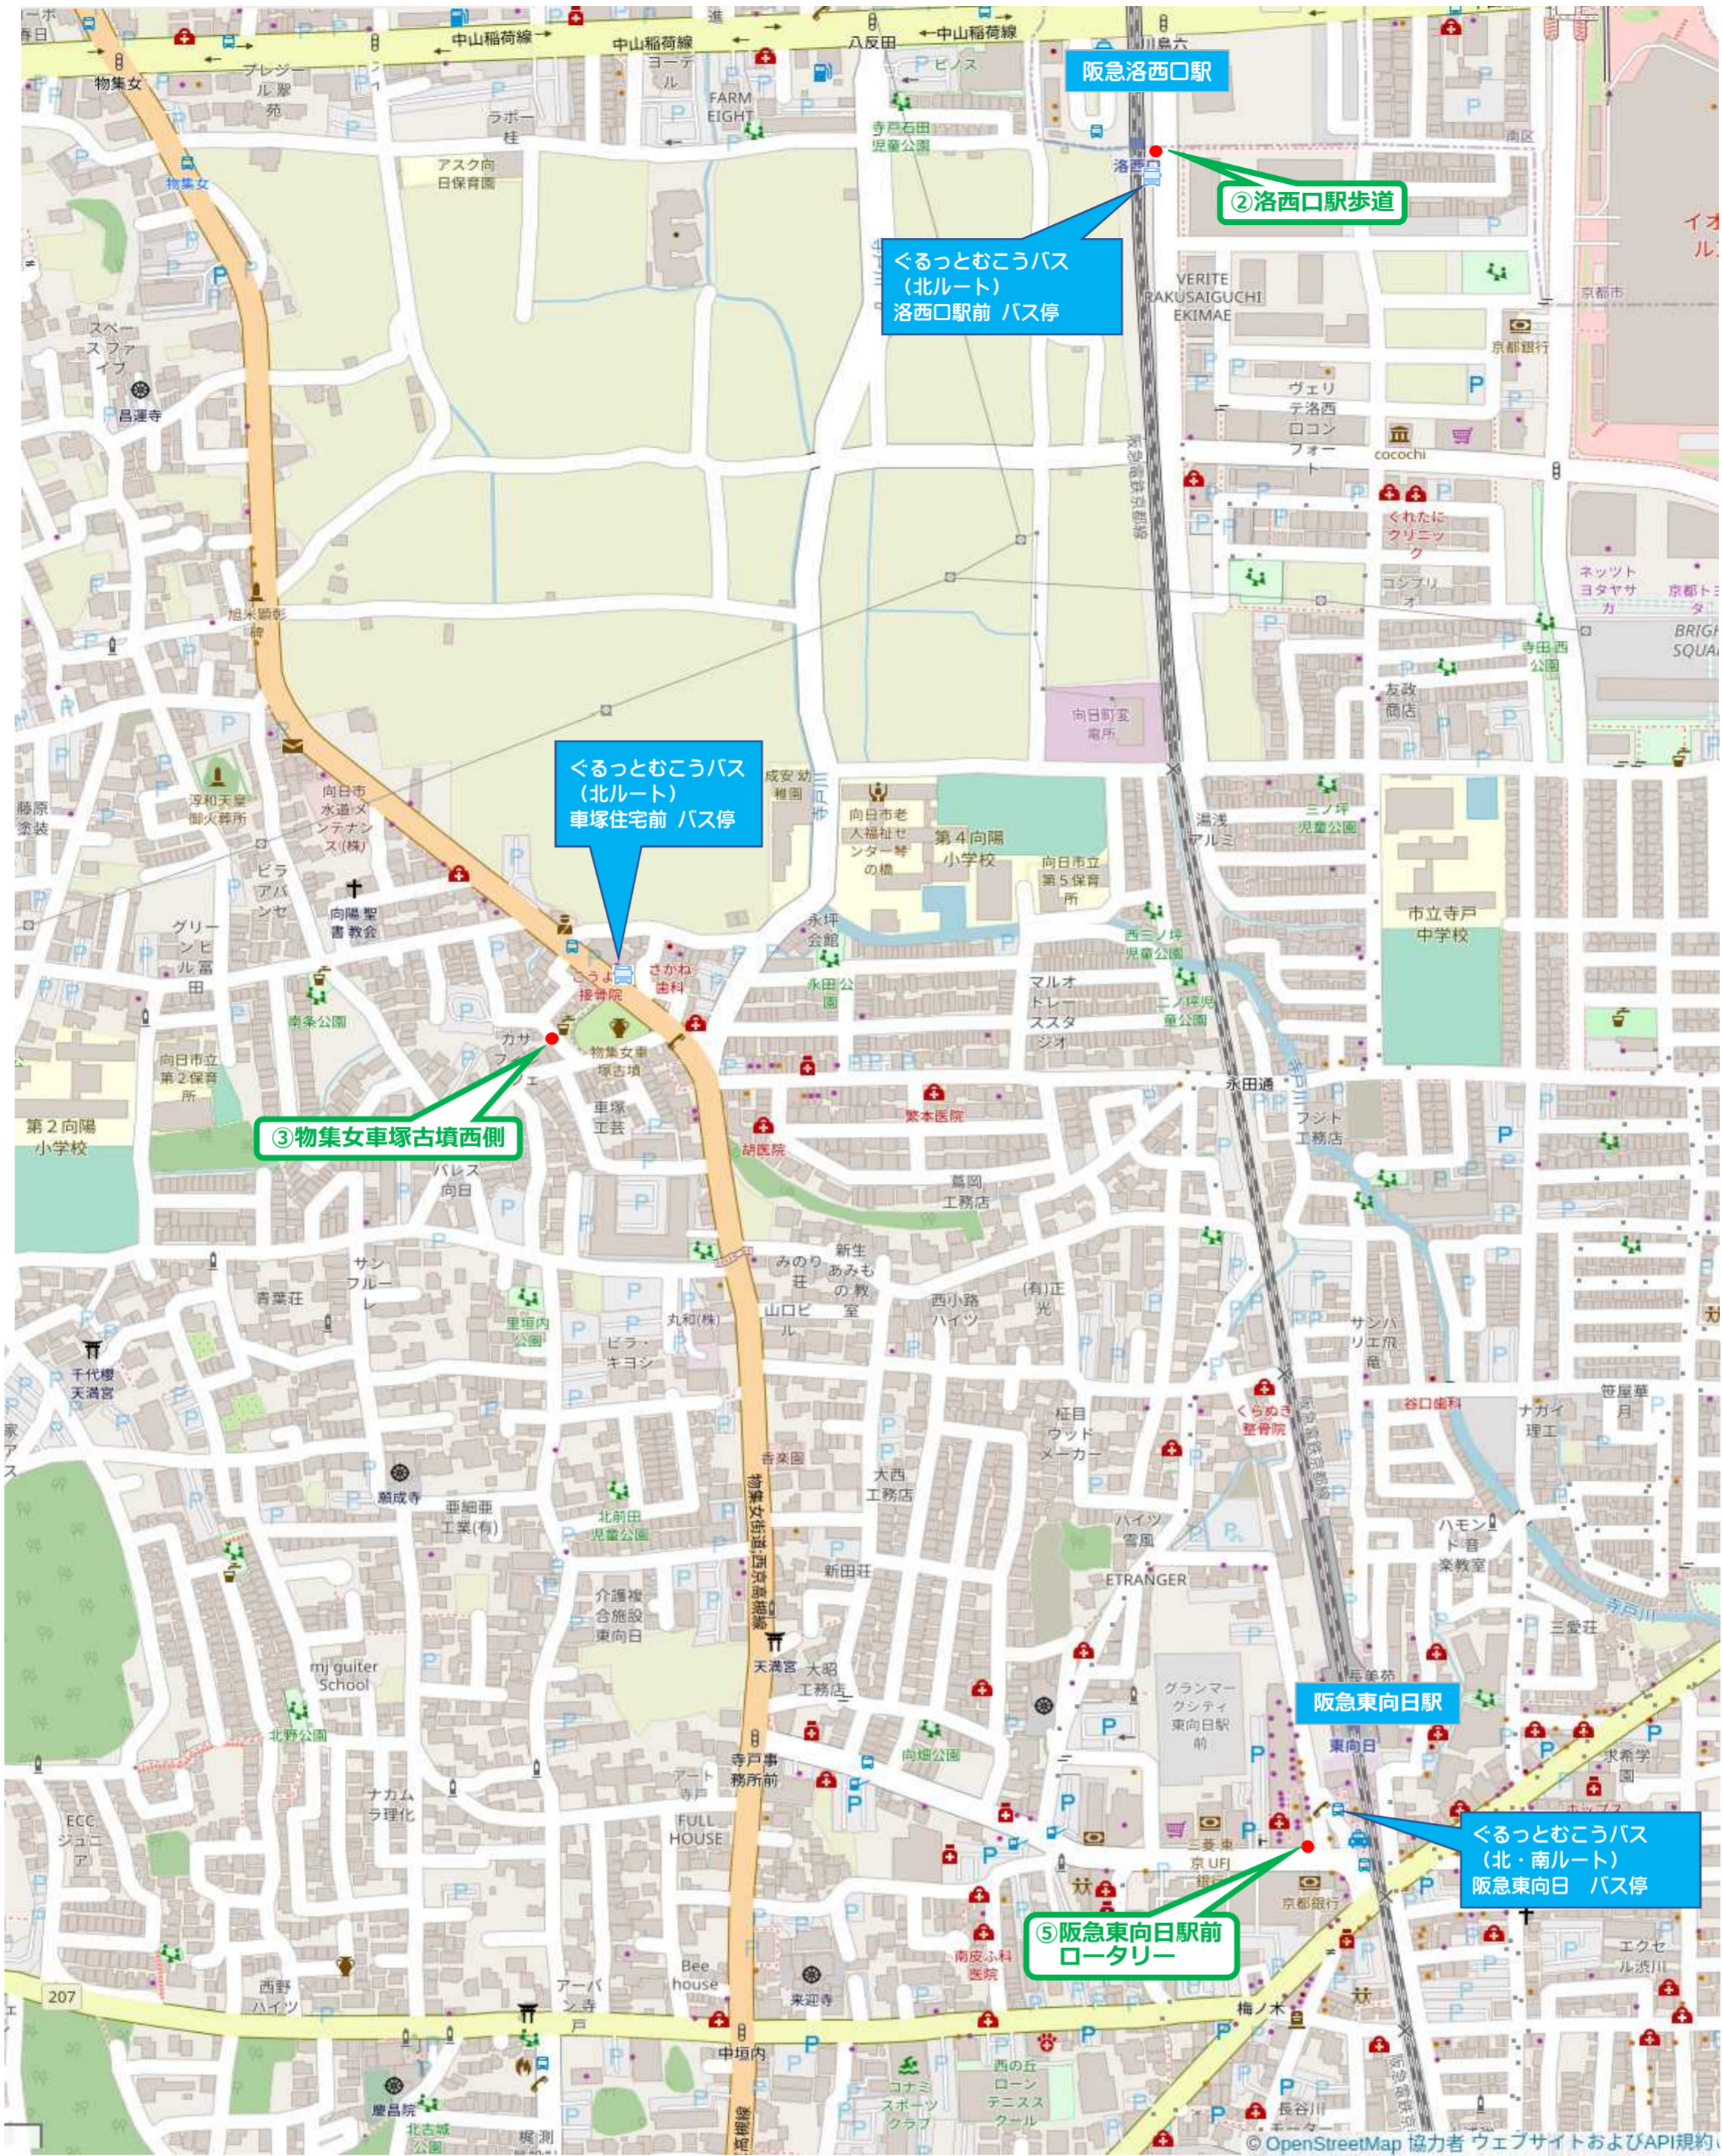

【デザインマンホール設置箇所一覧】

①物集女城公園北側

②洛西口駅歩道

③物集女車塚古墳西側

④JR向日町駅
西側ロータリー

⑦第6 向陽小学校前

阪急東向日駅

⑤阪急東向日駅前
ロータリー

JR向日町駅

⑧永守重信市民会館
敷地内

⑥森本東部
ふれあい公園

⑨市民体育館
南入口前

【デザインマンホール図柄】

⑩向陽小学校正門

⑫旧上田家住宅前

⑪大極殿公園前

阪急西向日駅

⑬上植野城公園北西側

⑭上植野浄水場
(モノクロタイプ
ふたの展示)

①物集女城公園北側

②洛西口駅歩道

③物集女車塚古墳

④JR向日町駅西側ロータリー

⑤阪急東向日駅前ロータリー

⑦第6向陽小学校前

⑧永守重信市民会館敷地内

⑩向陽小学校正門

⑪大極殿公園前

⑫旧上田家住宅前

⑬上植野城公園北西

⑭上植野浄水場内(ふたの展示)