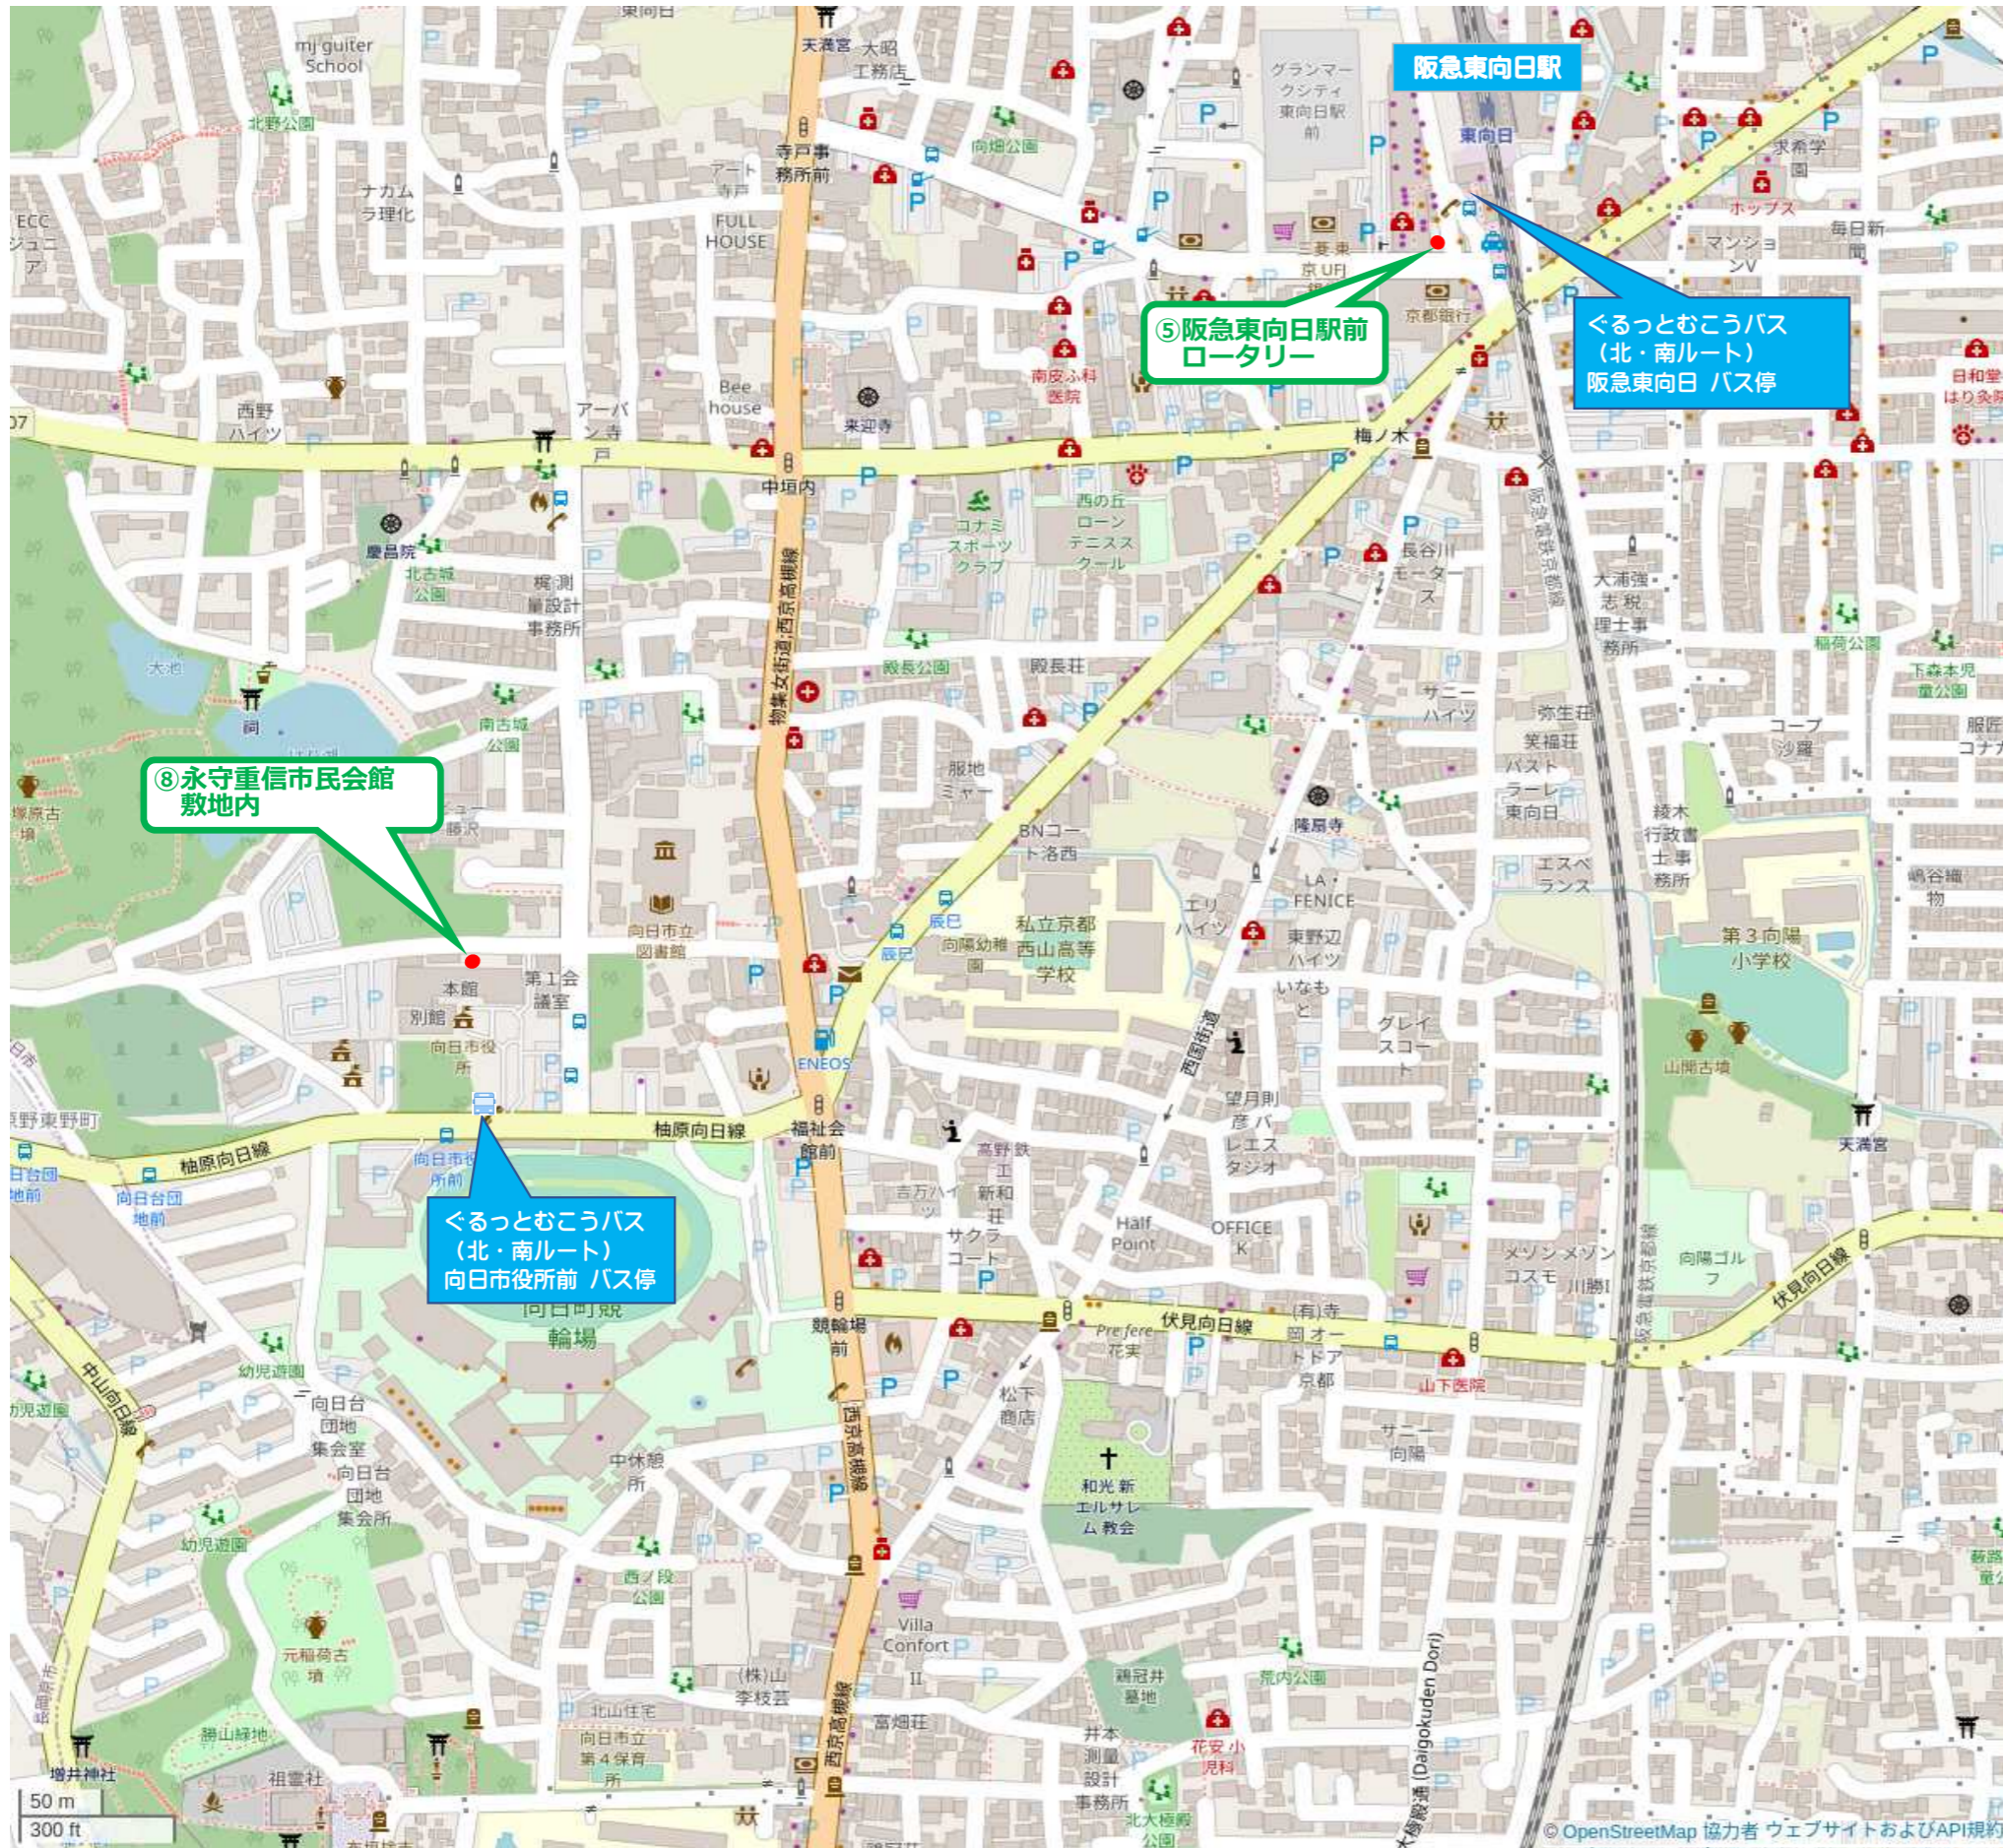

【デザインマンホール設置箇所一覧】

①物集女城公園北側

②洛西口駅歩道

③物集女車塚古墳西側

④JR向日町駅
西側ロータリー

⑦第6 向陽小学校前

阪急東向日駅

⑤阪急東向日駅前
ロータリー

JR向日町駅

⑧永守重信市民会館
敷地内

⑥森本東部
ふれあい公園

⑨市民体育館
南入口前

【デザインマンホール図柄】

⑩向陽小学校正門

⑫旧上田家住宅前

⑪大極殿公園前

阪急西向日駅

⑬上植野城公園北西側

⑭上植野浄水場
(モノクロタイプ
ふたの展示)

①物集女城公園北側

②洛西口駅歩道

③物集女車塚古墳

④JR向日町駅西側ロータリー

⑤阪急東向日駅前ロータリー

⑦第6向陽小学校前

⑧永守重信市民会館敷地内

⑩向陽小学校正門

⑪大極殿公園前

⑫旧上田家住宅前

⑬上植野城公園北西

⑭上植野浄水場内(ふたの展示)