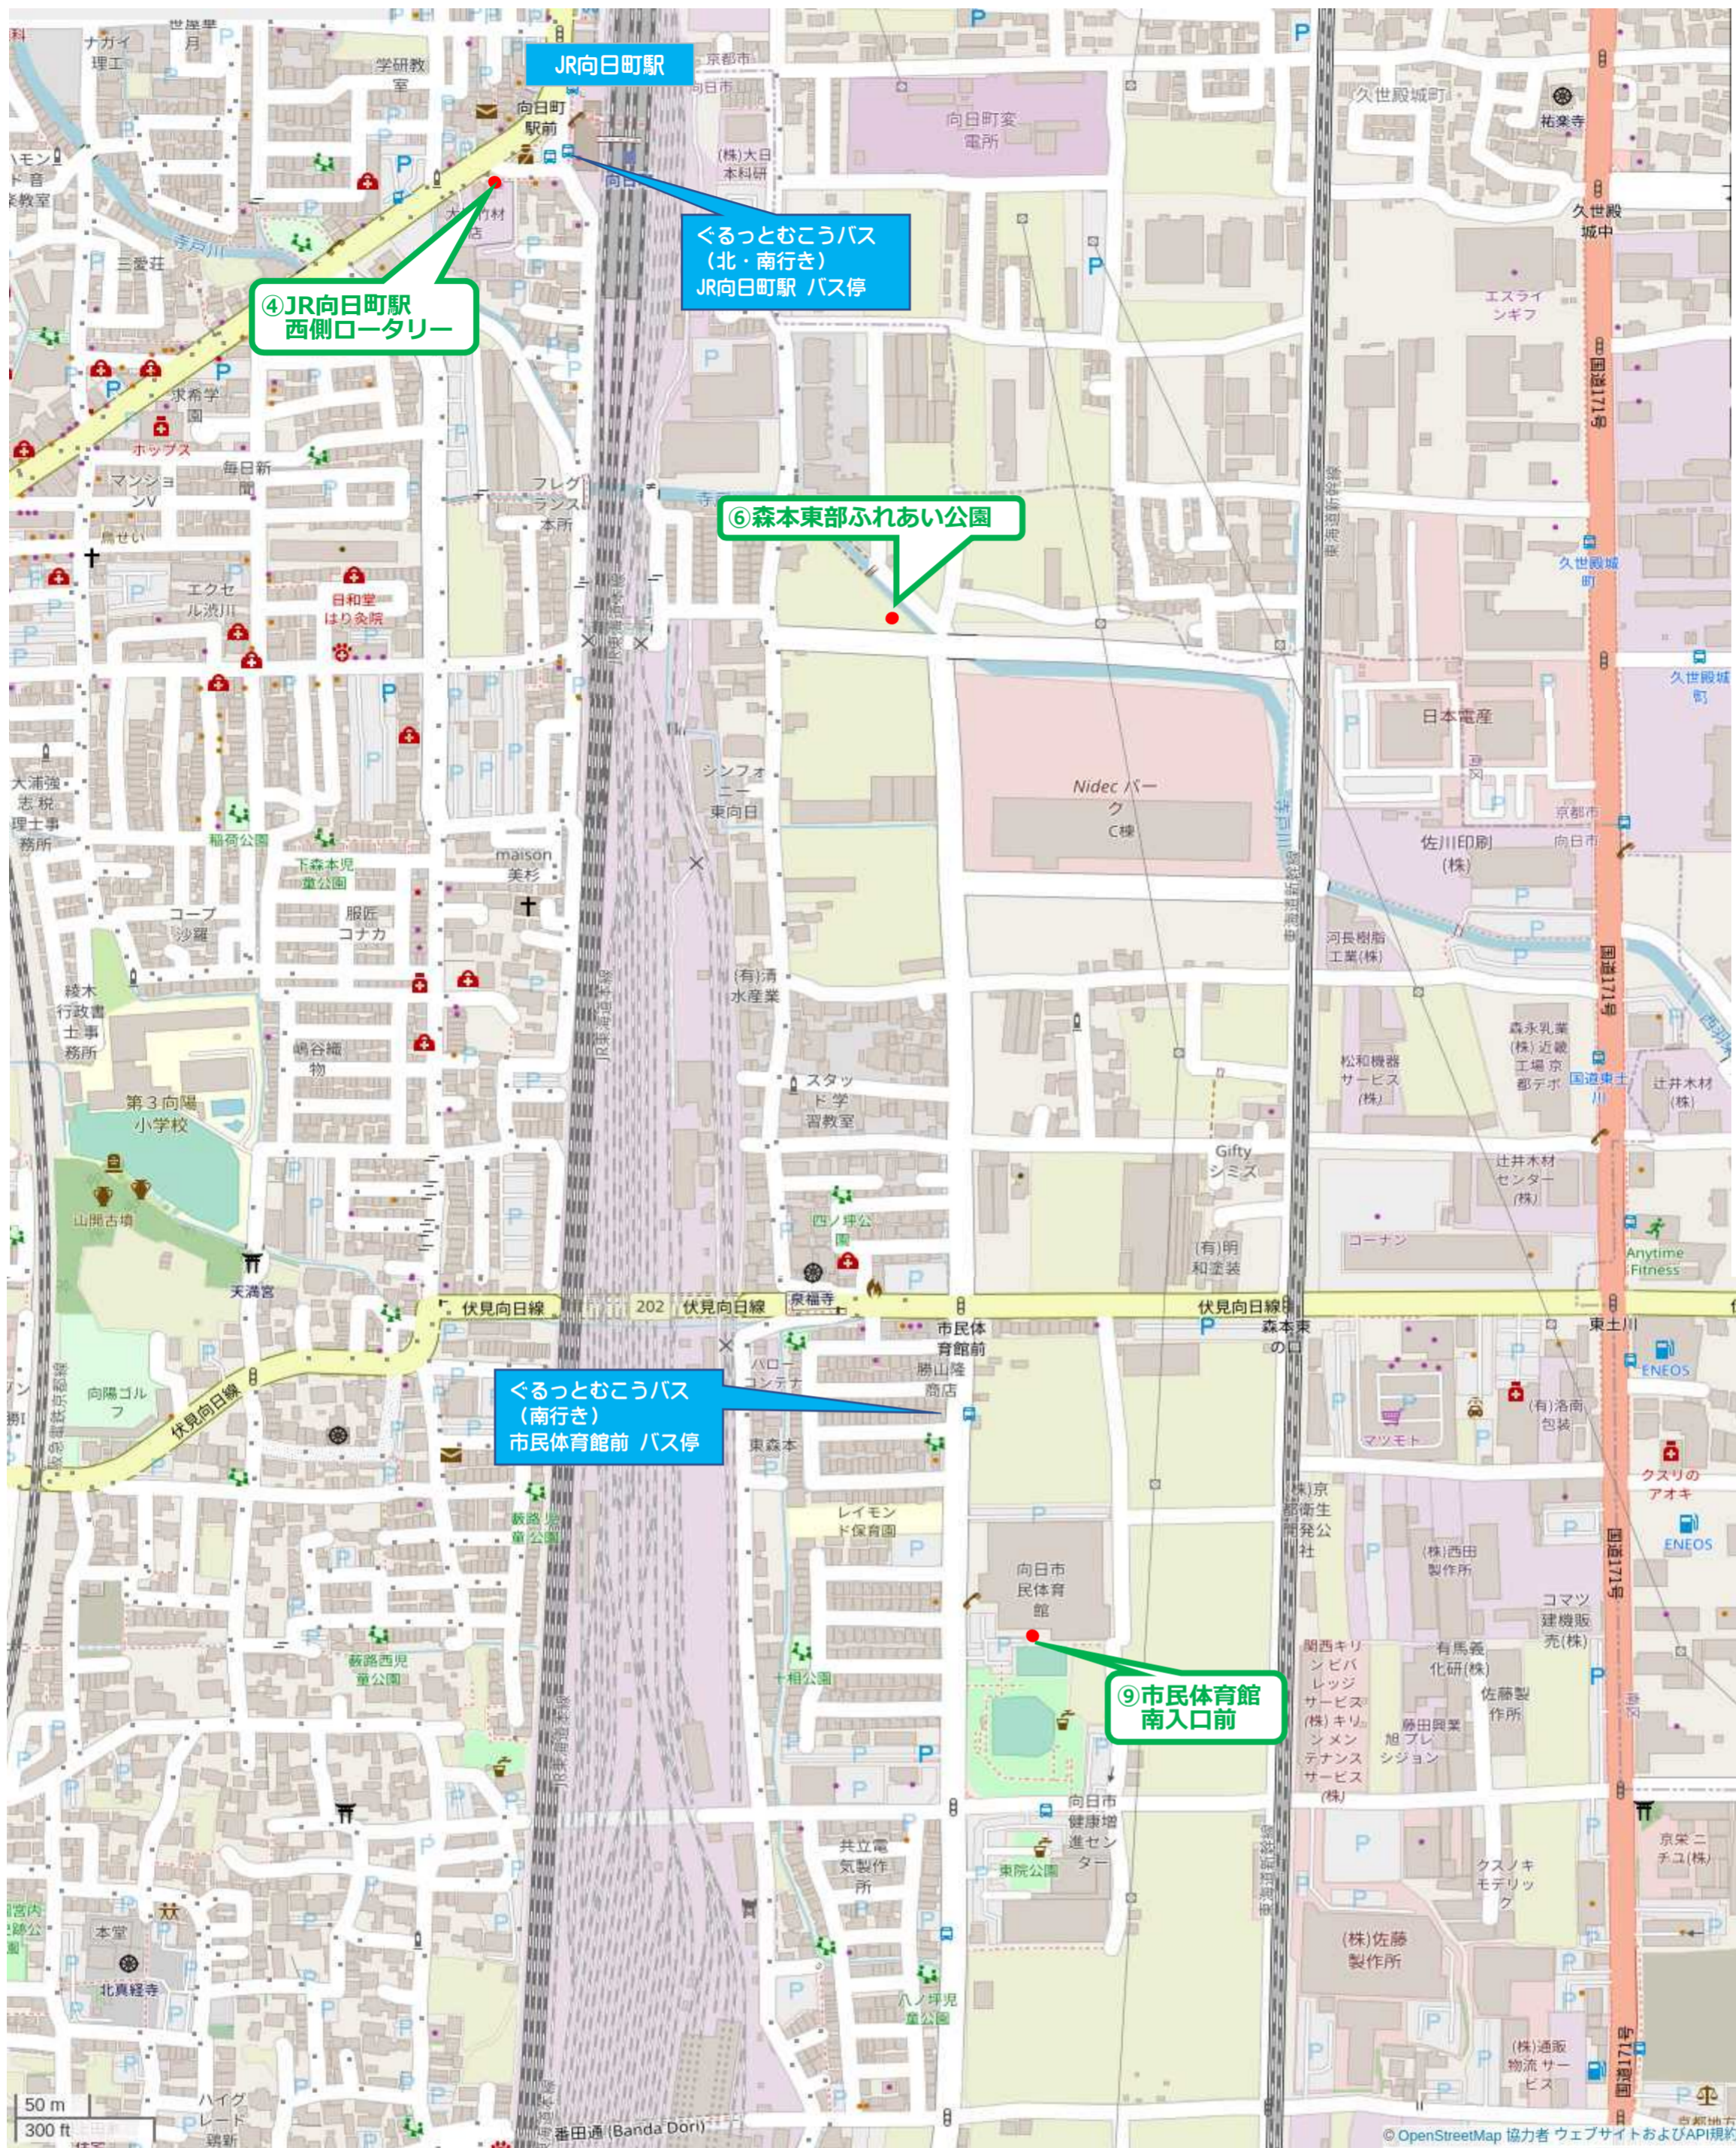

【デザインマンホール設置箇所一覧】

①物集女城公園北側

②洛西口駅歩道

③物集女車塚古墳西側

④JR向日町駅
西側ロータリー

⑦第6 向陽小学校前

阪急東向日駅

⑤阪急東向日駅前
ロータリー

JR向日町駅

⑧永守重信市民会館
敷地内

⑥森本東部
ふれあい公園

⑨市民体育館
南入口前

【デザインマンホール図柄】

⑩向陽小学校正門

⑫旧上田家住宅前

⑪大極殿公園前

阪急西向日駅

⑬上植野城公園北西側

⑭上植野浄水場
(モノクロタイプ
ふたの展示)

①物集女城公園北側

②洛西口駅歩道

③物集女車塚古墳

④JR向日町駅西側ロータリー

⑤阪急東向日駅前ロータリー

⑦第6向陽小学校前

⑧永守重信市民会館敷地内

⑩向陽小学校正門

⑪大極殿公園前

⑫旧上田家住宅前

⑬上植野城公園北西

⑭上植野浄水場内(ふたの展示)