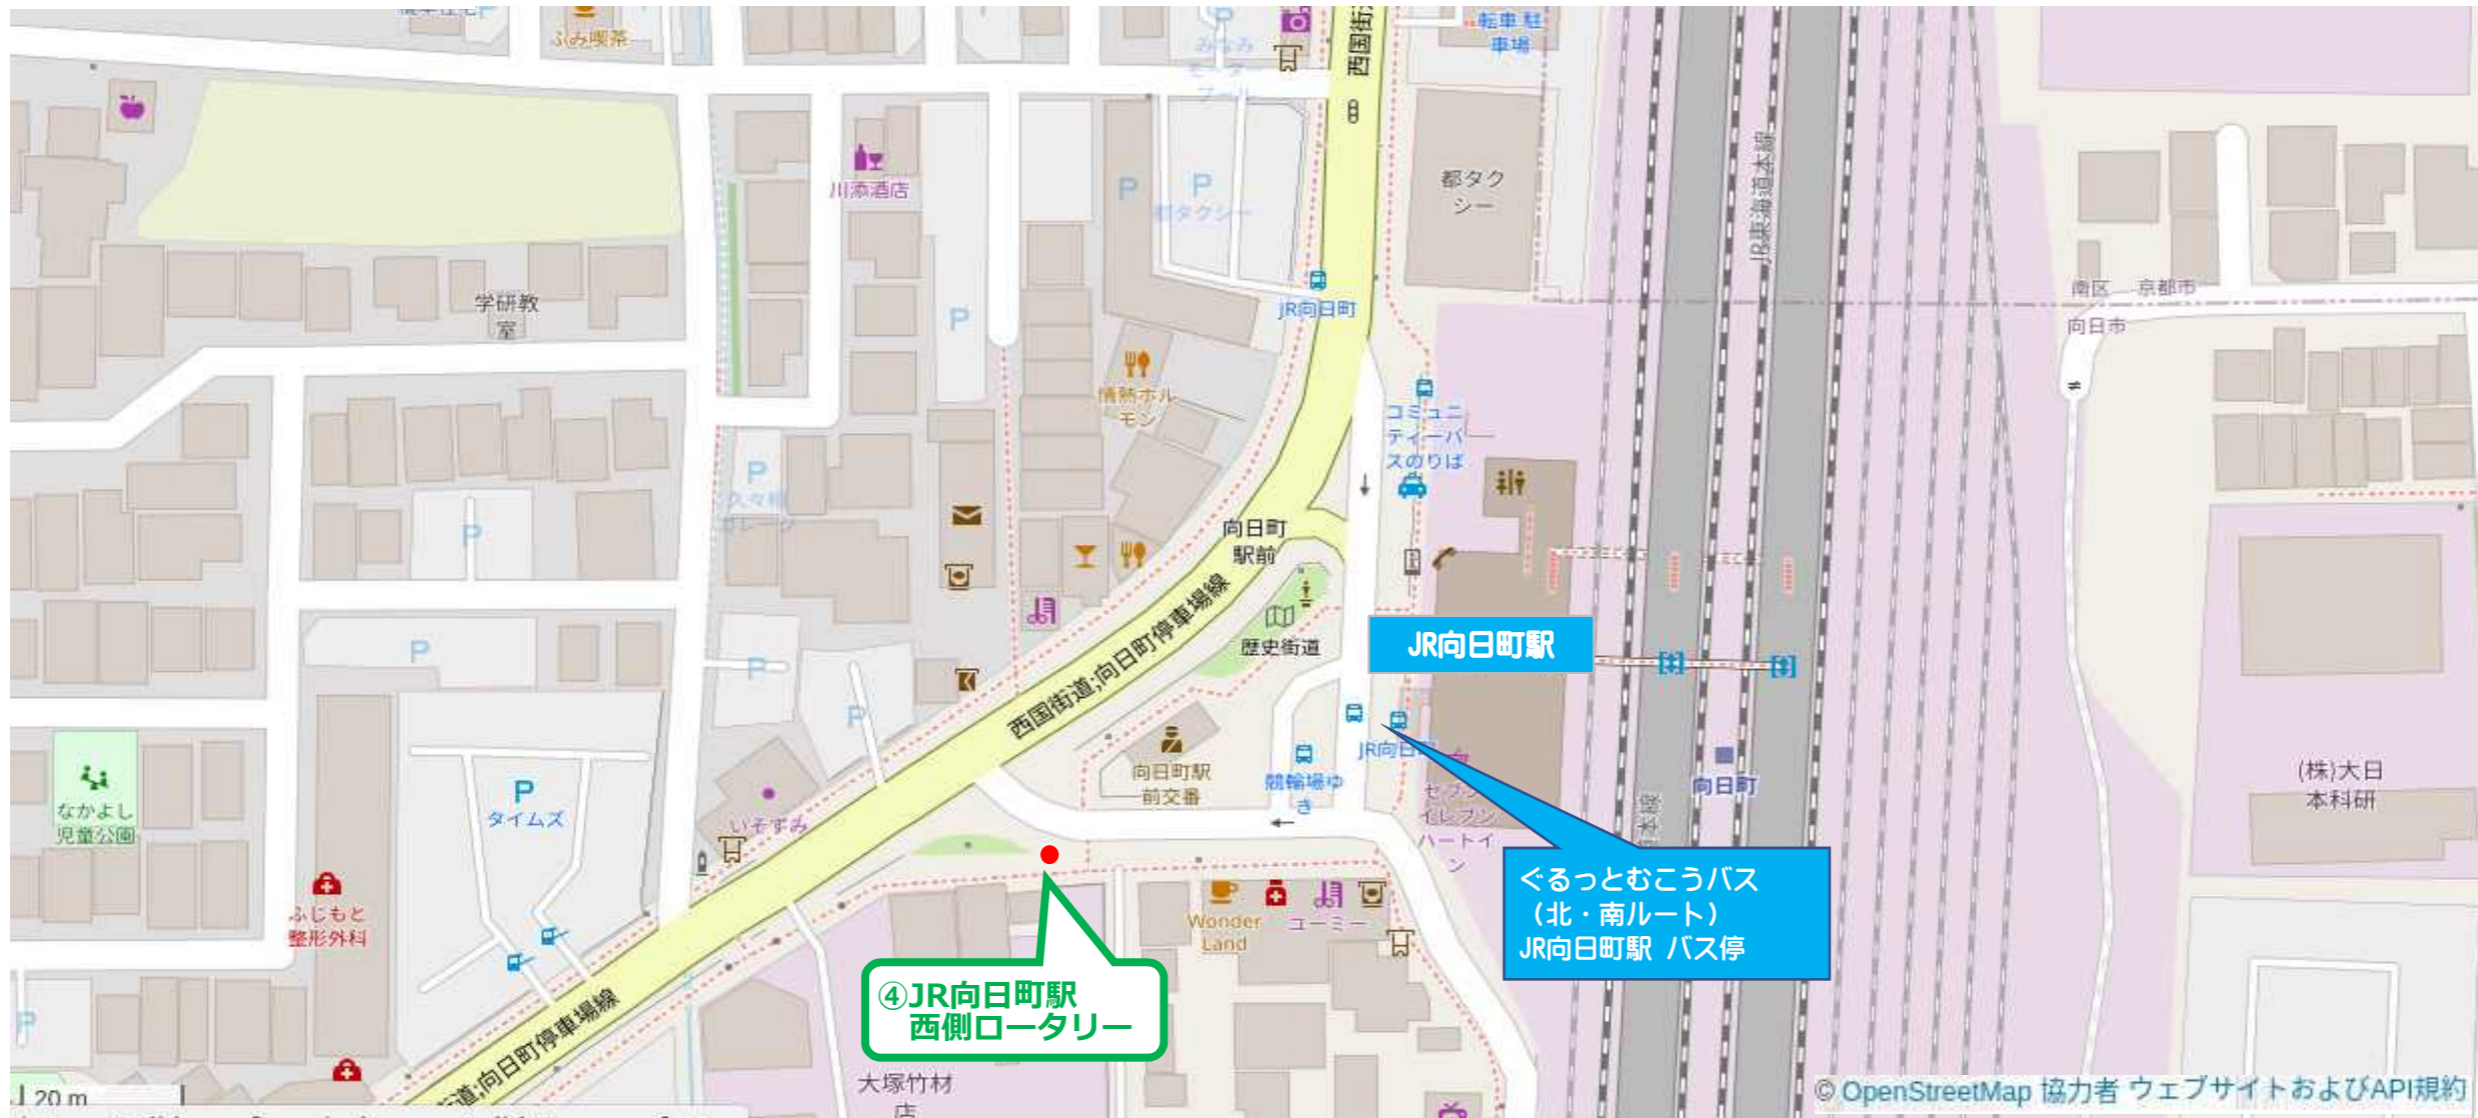

【デザインマンホール設置箇所一覧】

①物集女城公園北側

②洛西口駅歩道

③物集女車塚古墳西側

④JR向日町駅
西側ロータリー

⑦第6 向陽小学校前

阪急東向日駅

⑤阪急東向日駅前
ロータリー

JR向日町駅

⑧永守重信市民会館
敷地内

⑥森本東部
ふれあい公園

⑨市民体育館
南入口前

【デザインマンホール図柄】

⑩向陽小学校正門

⑫旧上田家住宅前

⑪大極殿公園前

阪急西向日駅

⑬上植野城公園北西側

⑭上植野浄水場
(モノクロタイプ
ふたの展示)

①物集女城公園北側

②洛西口駅歩道

③物集女車塚古墳

④JR向日町駅西側ロータリー

⑤阪急東向日駅前ロータリー

⑦第6向陽小学校前

⑧永守重信市民会館敷地内

⑩向陽小学校正門

⑪大極殿公園前

⑫旧上田家住宅前

⑬上植野城公園北西

⑭上植野浄水場内(ふたの展示)