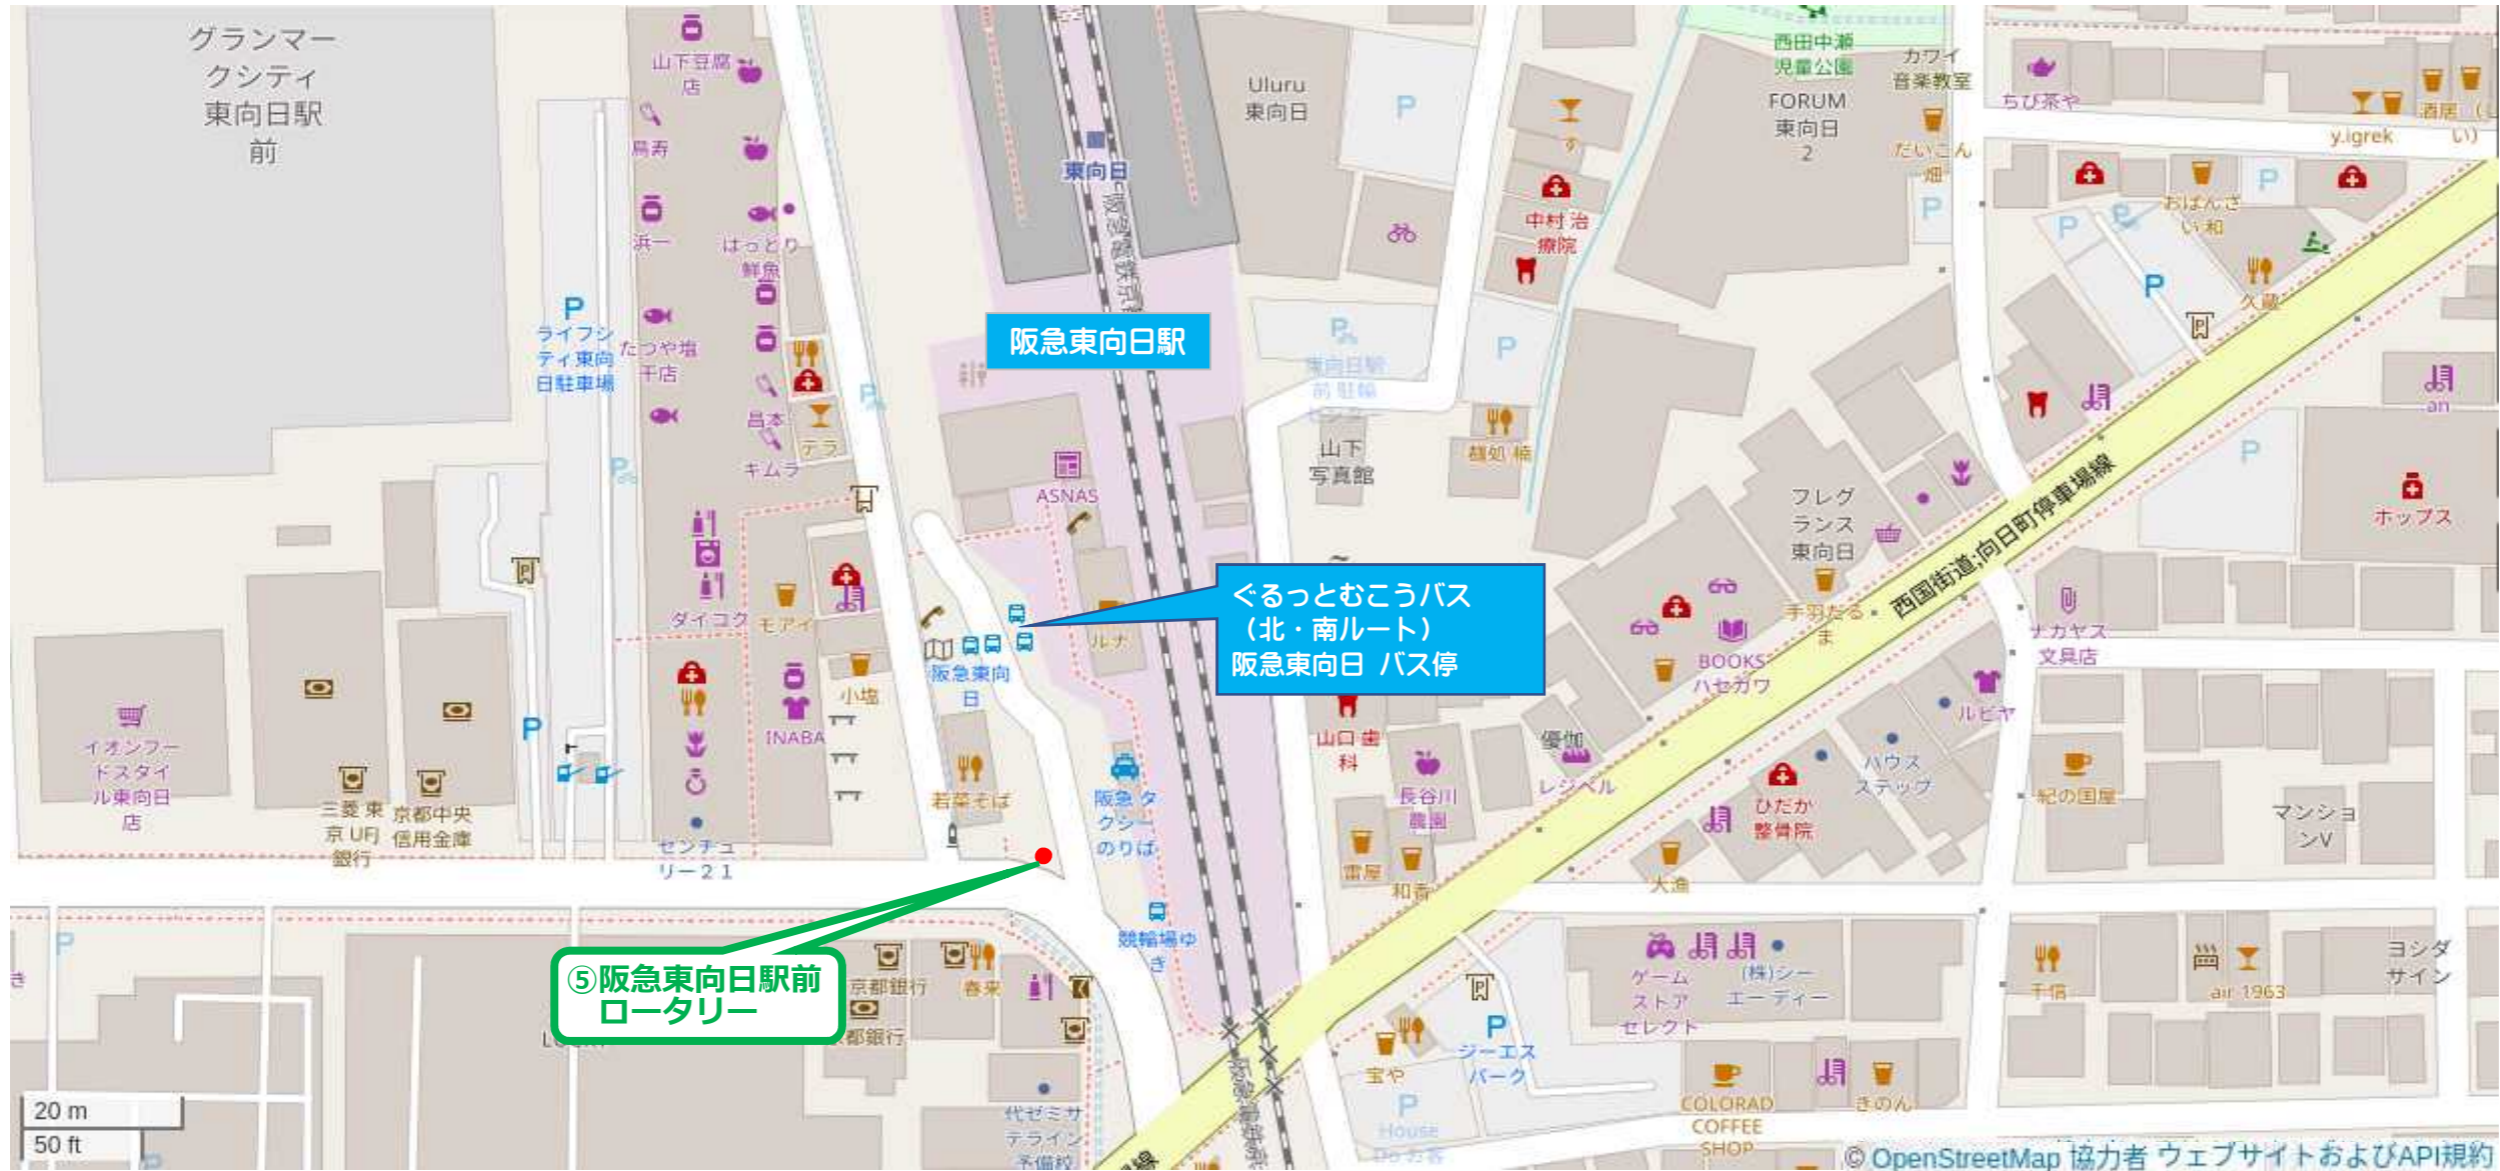

【デザインマンホール設置箇所一覧】

①物集女城公園北側

②洛西口駅歩道

③物集女車塚古墳西側

④JR向日町駅
西側ロータリー

⑦第6 向陽小学校前

阪急東向日駅

⑤阪急東向日駅前
ロータリー

JR向日町駅

⑧永守重信市民会館
敷地内

⑥森本東部
ふれあい公園

⑨市民体育館
南入口前

【デザインマンホール図柄】

⑩向陽小学校正門

⑫旧上田家住宅前

⑪大極殿公園前

阪急西向日駅

⑬上植野城公園北西側

⑭上植野浄水場
(モノクロタイプ
ふたの展示)

①物集女城公園北側

②洛西口駅歩道

③物集女車塚古墳

④JR向日町駅西側ロータリー

⑤阪急東向日駅前ロータリー

⑦第6向陽小学校前

⑧永守重信市民会館敷地内

⑩向陽小学校正門

⑪大極殿公園前

⑫旧上田家住宅前

⑬上植野城公園北西

⑭上植野浄水場内(ふたの展示)