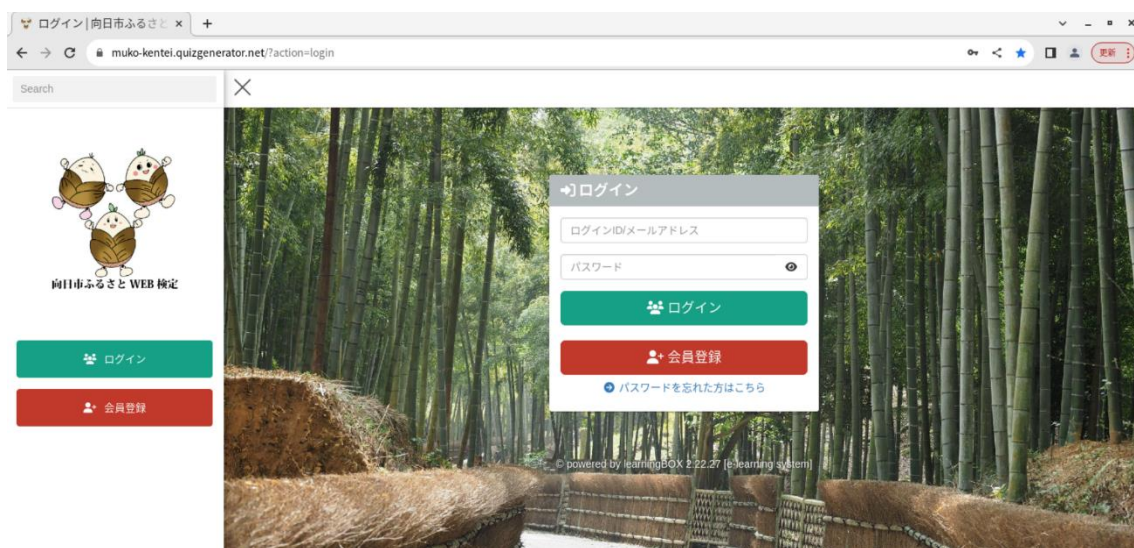

向日市ふるさとWEB検定 操作手順1（新規会員登録）

■ログイン画面

■新規会員登録

①ログイン画面の「会員登録」をクリックして、新規会員登録ページへ進む。

① 画面左上または中央にある「会員登録」をクリック

- ②必要項目を入力し、画面下部の「確認画面へ」をクリック。内容確認画面で、内容に変更がなければ「上記の内容で申込する」をクリックし申込み。

②-1 必須項目を入力

【必須項目】