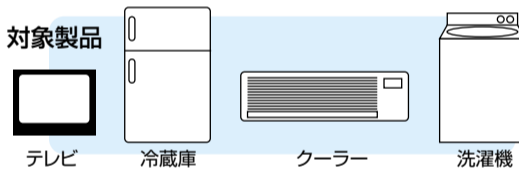

■対象物 レジ袋、ポリ袋、ラップ類、プラスチック容器、ボトル類、カップ類、発泡スチロール容器、緩衝材としての発泡スチロールなど

■出し方 中を洗う、乾かす、キャップを外す

詳しくは全戸配付する案内をご覧ください

4月に変更される分別収集などの詳細については、全戸配付する案内でお知らせします。案内は2月～3月に各自治会を通じて配付します。3月中旬にまだ届いていないときは、環境対策課までご連絡ください。

家電リサイクル法

平成13年4月1日から

始まります!

プラスチック容器の分別収集

みんなの力で地球環境を守りましょう

Recycle 2

家電リサイクル法(特定家庭用機器再商品化法)

ごみとして収集していたテレビ、冷蔵庫、クーラー、洗濯機の家電4品目が、再商品化物として処理されることになり、廃棄物としては処理できなくなります。不用品として排出する場合は、過去に販売した小売業者か、買換え時に同等の製品を販売する小売業者が有料で引き取ることになり、費用は排出者である消費者が負担します。