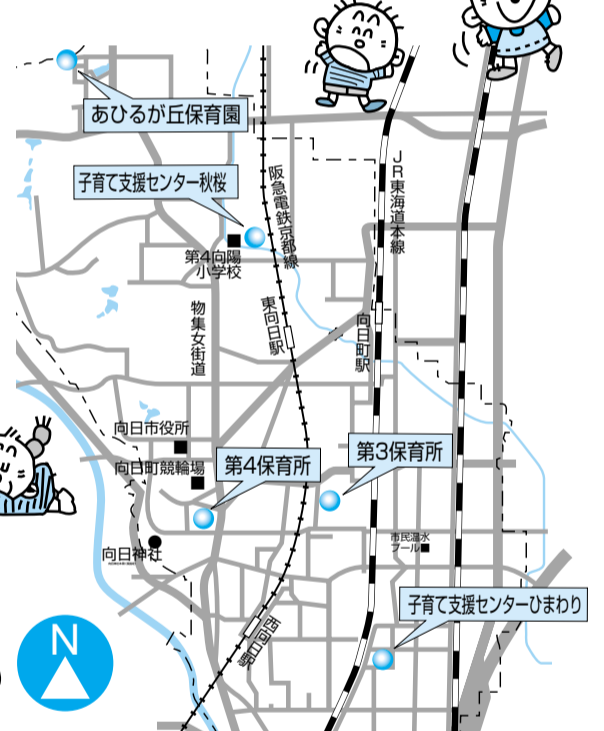

●保育時間

平日・午前8時30分~午後4時
土曜日・午前8時30分~正午

●保育料

- 1歳…1日2,300円(給食費含む)
- 2歳…1日2,000円(給食費含む)
- 3歳・4歳・5歳…1日1,700円(給食費含む)

●お問い合わせ

児童家庭課 内線360
※あひるが丘保育園(物集女町北ノ口65-2 ☎921-0005)での「一時的保育事業」については、直接園にお問い合わせください。

子育て支援事業

子育て支援センターひまわり	
☎935-0267	月~金曜日
子育て支援センター秋桜(こすもす)	
☎932-1108	月~金曜日(水曜日除く)