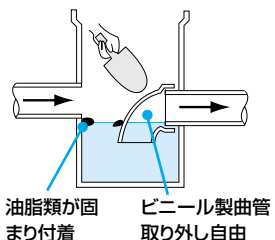

防臭ますの構造

油脂類が固まり付着 ビニール製曲管取り外し自由