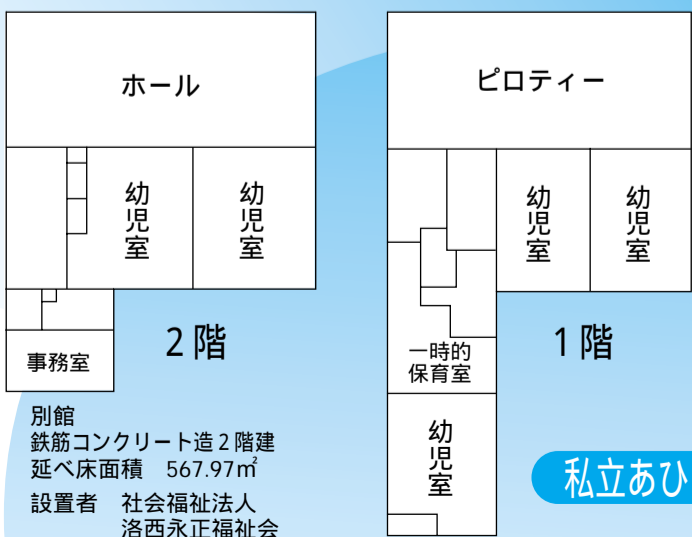

保育所(園)配置図

市立第1保育所

市立第2保育所

市立第3保育所

市立第4保育所

市立第5保育所

市立第6保育所

私立あひるが丘保育園

本館
木造アルミニウム板葺平屋建
延べ床面積 268.72㎡