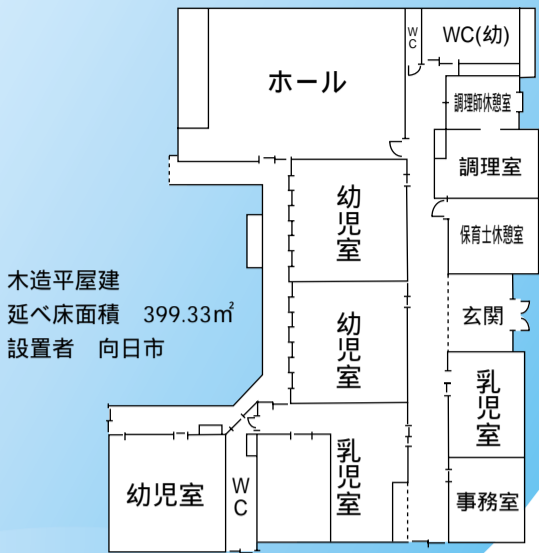

保育所(園)配置図

市立第1保育所

市立第2保育所

市立第3保育所

市立第4保育所

市立第5保育所

市立第6保育所

私立あひるが丘保育園

本館
木造アルミニウム板葺平屋建
延べ床面積 268.72㎡