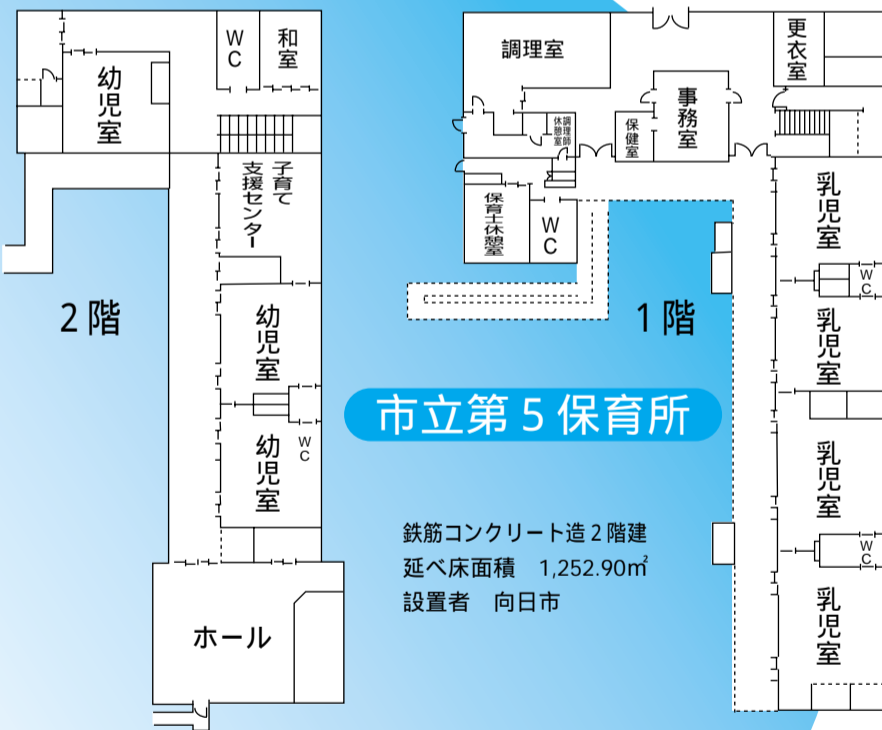

保育所(園)配置図

市立第1保育所

市立第2保育所

市立第3保育所

市立第4保育所

市立第5保育所

市立第6保育所

私立あひるが丘保育園

本館
木造アルミニウム板葺平屋建
延べ床面積 268.72㎡