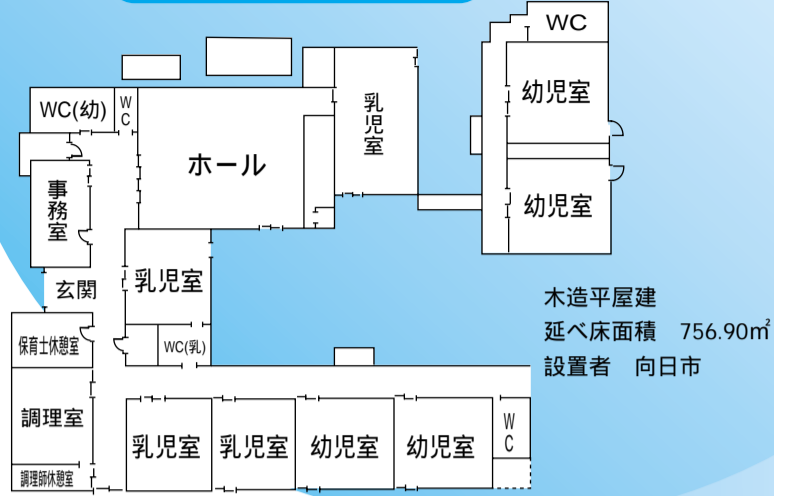

保育所(園)配置図

市立第1保育所

市立第2保育所

市立第3保育所

市立第4保育所

市立第5保育所

市立第6保育所

私立あひるが丘保育園

本館
木造アルミニウム板葺平屋建
延べ床面積 268.72㎡