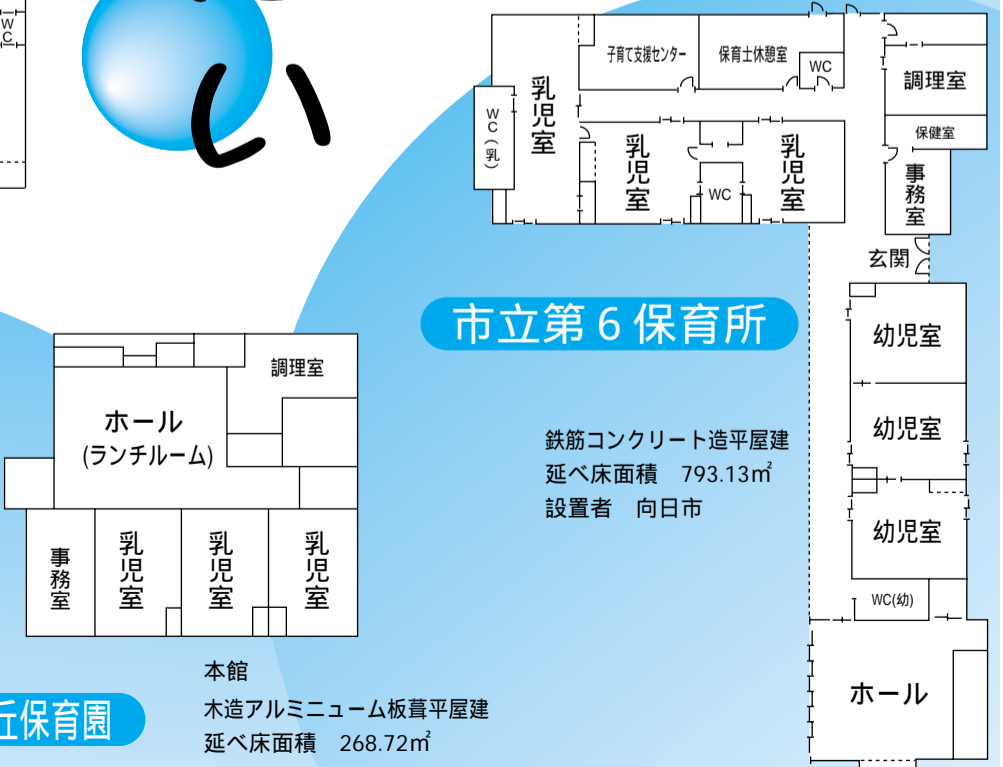

保育所(園)配置図

市立第1保育所

市立第2保育所

市立第3保育所

市立第4保育所

市立第5保育所

市立第6保育所

私立あひるが丘保育園

本館
木造アルミニウム板葺平屋建
延べ床面積 268.72㎡