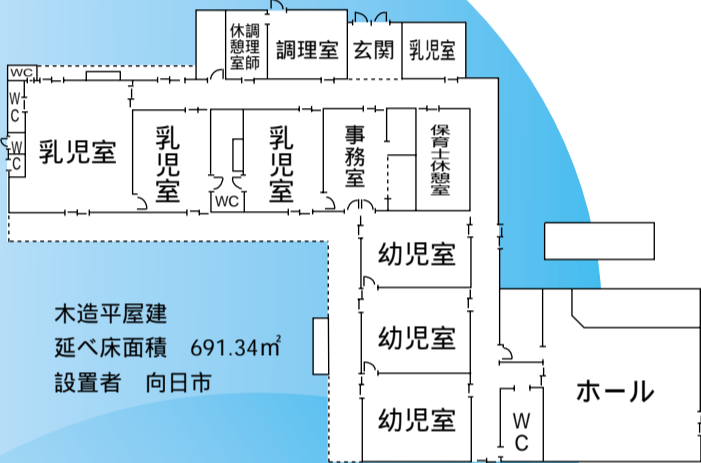

保育所(園)配置図

市立第1保育所

市立第2保育所

市立第3保育所

市立第4保育所

市立第5保育所

市立第6保育所

私立あひるが丘保育園

本館
木造アルミニウム板葺平屋建
延べ床面積 268.72㎡