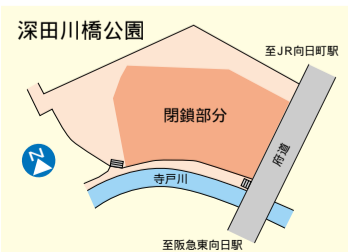

劇団風の子北海道「めっきらもつきらどおんどん」公演 1/12(土)午後6:30、大山崎町中央公民館。参加費1,000円。☎NPO法人おとくにパオの相模さん☎☎955 4366

やんちゃまつり冬2002スタッフ募集 2/23に長岡京市産業文化会館で開催。子どもたちの未来と文化に関心のある団体や個人の方、一緒に規格づくりにご参加ください。☎NPO法人おとくにパオの四方さん☎☎955 4366

深田川橋公園部分閉鎖のお知らせ

阪急東向日駅周辺の浸水対策を目的とする石田川1号幹線築造工事に伴い、公園の大部分が利用できなくなりますのでご協力願います。

期間 平成14年1月下旬~平成15年3月31日(平成15年4月以降は公園の全面リメイクを予定しています。)

☎都市整備課公園緑地係(内線267)

BOOKS 新着図書情報

図書館☎931-1181

一般図書

日本縦断個室寝台特急の旅

桜井寛著 世界文化社