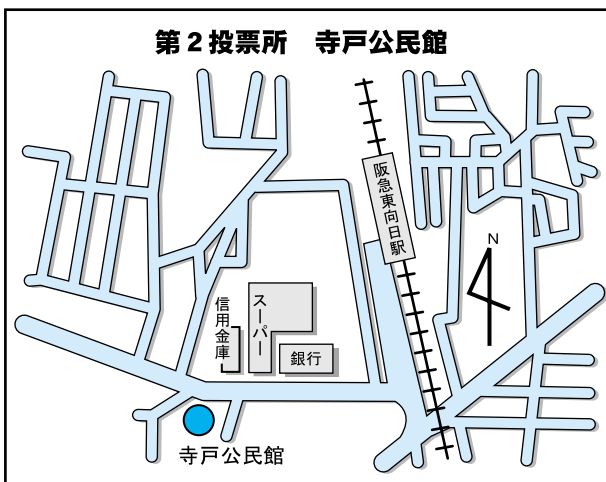

11月9日(日) 衆議院議員総選挙 最高裁判所裁判官国民審査

あなたの投票所はここです

入場整理券の表に書いてある投票所を確認してください。

投票時間

午前 **7時** ~ 午後 **8時**