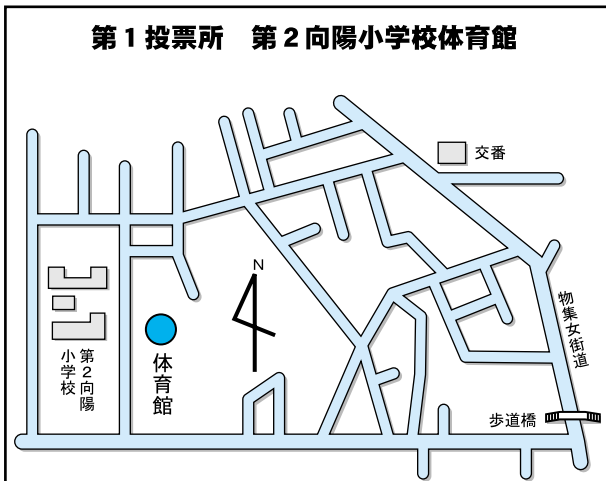

11月9日(日) 衆議院議員総選挙 最高裁判所裁判官国民審査

あなたの投票所はここです

入場整理券の表に書いてある投票所を確認してください。

投票時間

午前 **7時** ~ 午後 **8時**