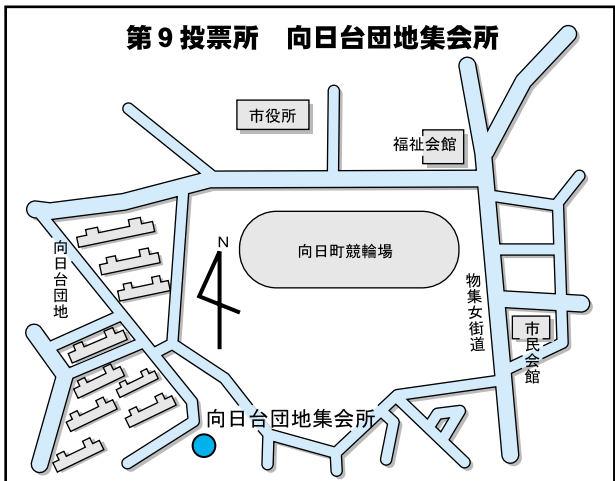

11月9日(日) 衆議院議員総選挙 最高裁判所裁判官国民審査

あなたの投票所はここです

入場整理券の表に書いてある投票所を確認してください。

投票時間

午前 **7時** ~ 午後 **8時**