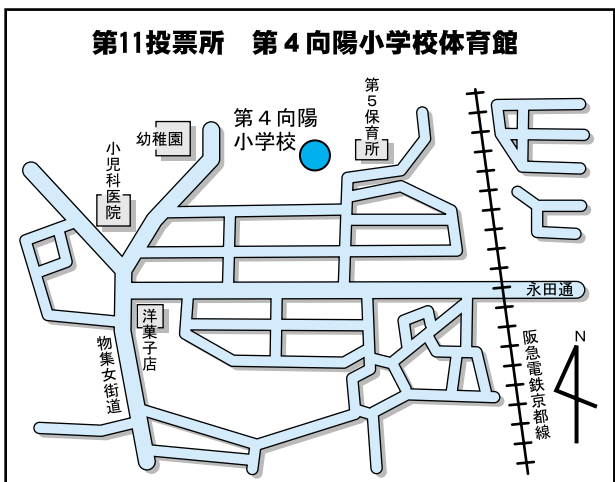

11月9日(日) 衆議院議員総選挙 最高裁判所裁判官国民審査

あなたの投票所はここです

入場整理券の表に書いてある投票所を確認してください。

投票時間

午前 **7時** ~ 午後 **8時**