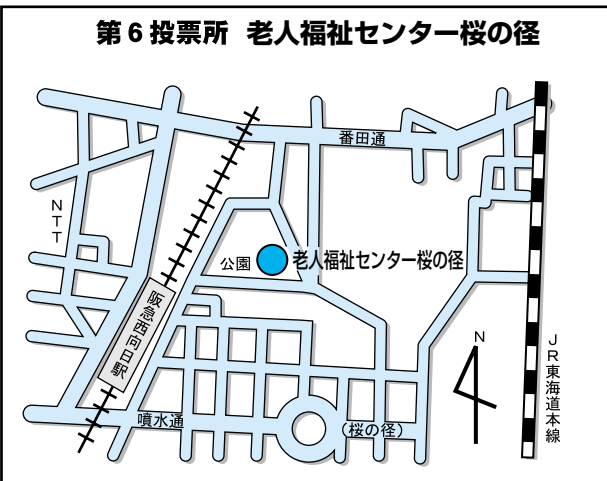

11月9日(日) 衆議院議員総選挙 最高裁判所裁判官国民審査

あなたの投票所はここです

入場整理券の表に書いてある投票所を確認してください。

投票時間

午前 **7時** ~ 午後 **8時**