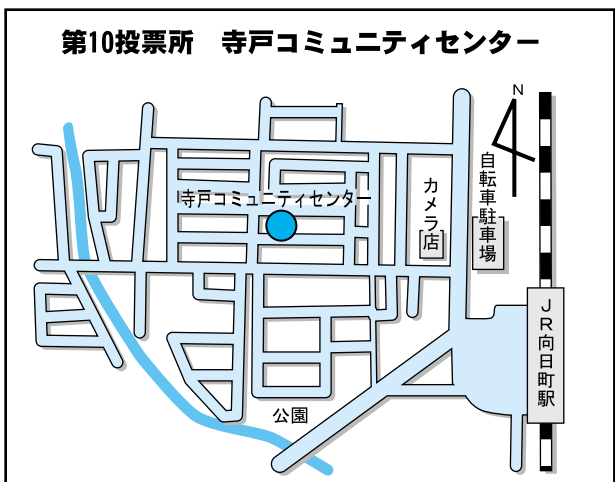

11月9日(日) 衆議院議員総選挙 最高裁判所裁判官国民審査

あなたの投票所はここです

入場整理券の表に書いてある投票所を確認してください。

投票時間

午前 **7時** ~ 午後 **8時**