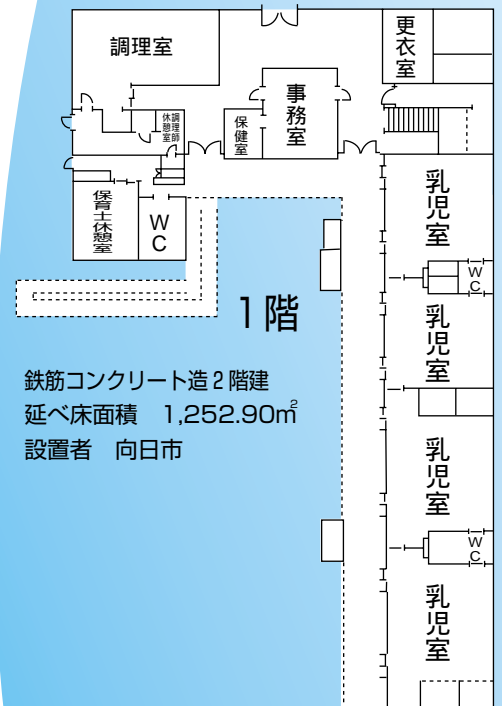

保育所(園)配置図

(仮称)市立第1保育所

市立第2保育所

市立第3保育所

別館
鉄筋コンクリート造2階建
延べ床面積 567.97㎡
設置者 社会福祉法人
洛西永正福祉会

私立あひるが丘保育園

本館
木造アルミニウム板葺平屋建
延べ床面積 268.72㎡

市立第5保育所

市立第6保育所

友だち
ちいばい
笑顔
がい
びい