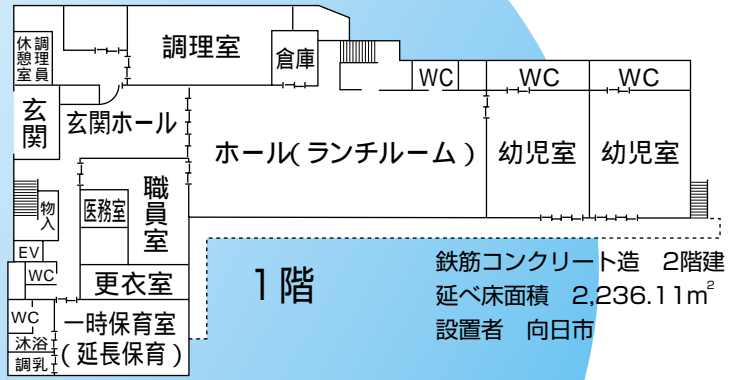

保育所(園)配置図

(仮称)市立第1保育所

市立第2保育所

市立第3保育所

別館
鉄筋コンクリート造2階建
延べ床面積 567.97㎡
設置者 社会福祉法人
洛西永正福祉会

私立あひるが丘保育園

本館
木造アルミニウム板葺平屋建
延べ床面積 268.72㎡

市立第5保育所

市立第6保育所

友だち
ちいばい
笑顔
がい
びい