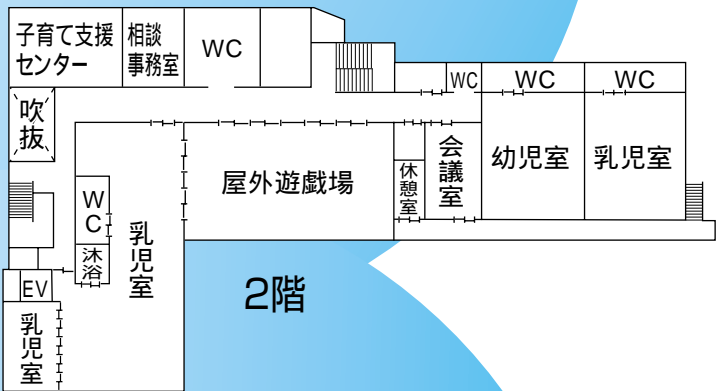

保育所(園)配置図

(仮称)市立第1保育所

市立第2保育所

市立第3保育所

別館
鉄筋コンクリート造2階建
延べ床面積 567.97㎡
設置者 社会福祉法人
洛西永正福祉会

私立あひるが丘保育園

本館
木造アルミニウム板葺平屋建
延べ床面積 268.72㎡

市立第5保育所

市立第6保育所

友だち
ちいばい
笑顔
がい
びい