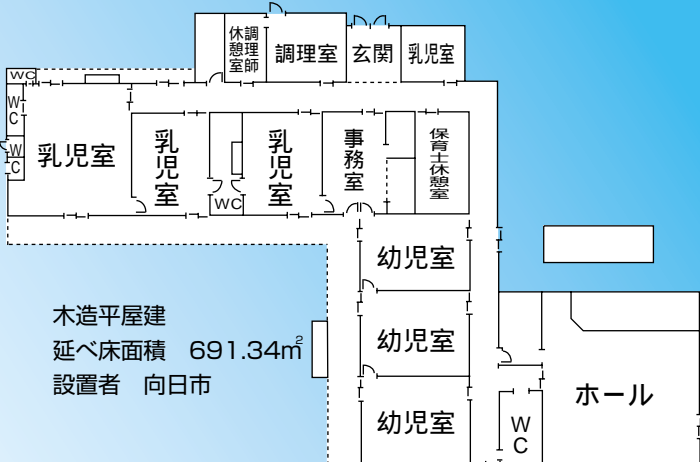

保育所(園)配置図

(仮称)市立第1保育所

市立第2保育所

市立第3保育所

別館
鉄筋コンクリート造2階建
延べ床面積 567.97㎡
設置者 社会福祉法人
洛西永正福祉会

私立あひるが丘保育園

本館
木造アルミニウム板葺平屋建
延べ床面積 268.72㎡

市立第5保育所

市立第6保育所

友だち
ちいばい
笑顔
がい
びい