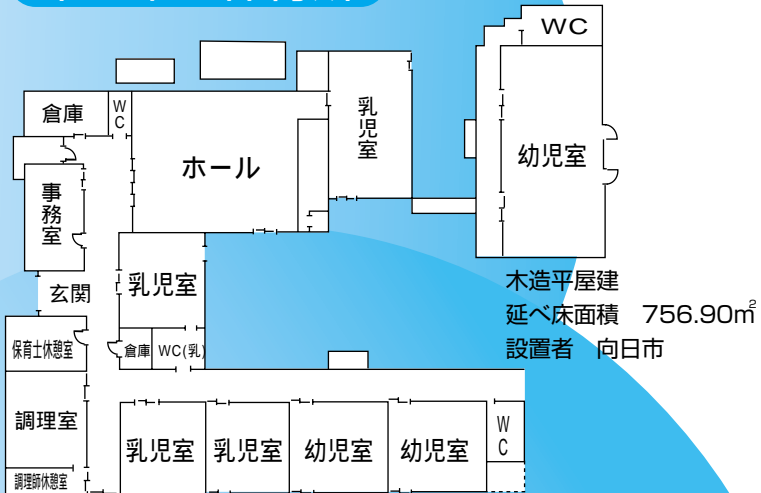

保育所(園)配置図

(仮称)市立第1保育所

市立第2保育所

市立第3保育所

別館
鉄筋コンクリート造2階建
延べ床面積 567.97㎡
設置者 社会福祉法人
洛西永正福祉会

私立あひるが丘保育園

本館
木造アルミニウム板葺平屋建
延べ床面積 268.72㎡

市立第5保育所

市立第6保育所

友だち
ちいばい
笑顔
がい
びい