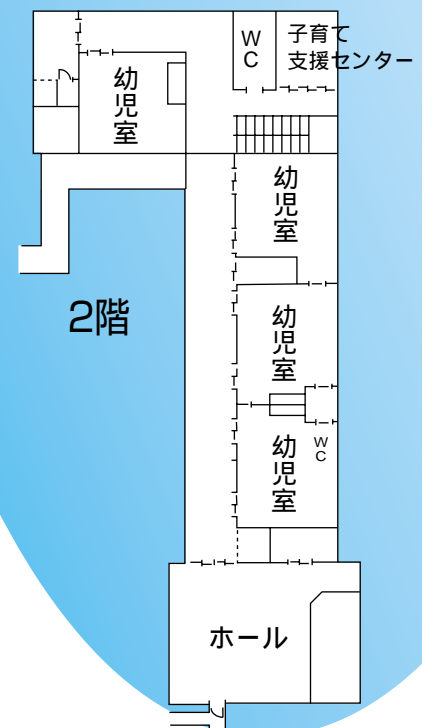

保育所(園)配置図

(仮称)市立第1保育所

市立第2保育所

市立第3保育所

別館
鉄筋コンクリート造2階建
延べ床面積 567.97㎡
設置者 社会福祉法人
洛西永正福祉会

私立あひるが丘保育園

本館
木造アルミニウム板葺平屋建
延べ床面積 268.72㎡

市立第5保育所

市立第6保育所

友だち
ちいばい
笑顔
がい
びい