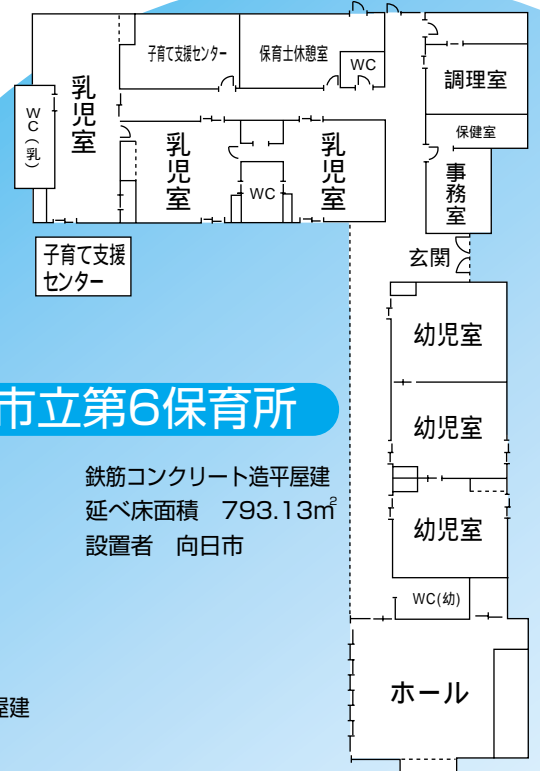

保育所(園)配置図

(仮称)市立第1保育所

市立第2保育所

市立第3保育所

別館
鉄筋コンクリート造2階建
延べ床面積 567.97㎡
設置者 社会福祉法人
洛西永正福祉会

私立あひるが丘保育園

本館
木造アルミニウム板葺平屋建
延べ床面積 268.72㎡

市立第5保育所

市立第6保育所

友だち
ちいばい
笑顔
がい
びい