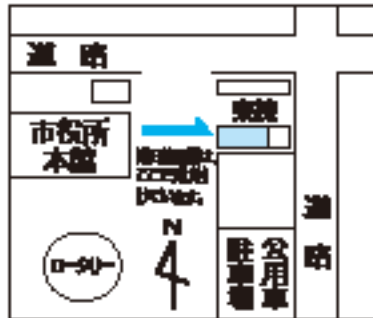

京都府議会議員一般選挙

投票日は

4月8日(日)

投票時間は

午前7時～午後8時

■ご注意ください

1. 4月8日(日)の投票日には、次のことに注意してください。
- (1) 投票時間は、午前7時から午後8時までです。
  - (2) 投票所へは、「入場整理券」を忘れずに持ってきてください。入場整理券を忘れたり、紛失されたときは、投票所の係員にお申し出ください。
  - (3) 投票所で本人確認のため、誕生日日を伺いますのでご協力ください。
  - (4) 投票所に行く前に、あなたの決められた投票所(入場整理券の表に書いてあります)をもう一度確かめてください。投票所の位置は、裏面の地図でご確認ください(入場整理券にも投票所の地図を同封してお届けしています)。
  - (5) 手の不自由な方や、読み書きのできない方のために代理投票の制度があります。また、目の不自由な方は、点字投票ができますので、投票所の係員にお申し出ください。
3. ※代理投票された場合でも投票の秘密は守られます。

ご利用ください 期日前投票

3月31日(土)～4月7日(土) 午前8時30分～午後8時

4月8日(日)の投票日にレジャーや用務または病気やお産などのため、投票できない方は、前もって「期日前投票」ができます。

- ●場所 向日市役所本館東棟会議室
- ※投票用紙を直接投票箱に投函していただけます。

※期日前投票をされる方は、
入場整理券を持ってお越しください。

選挙公報

4月3日(火)ごろ
新聞折り込みします

今回の選挙公報は、4月3日(火)ごろに朝日、京都、産経、毎日、読売各新聞の朝刊に折り込んで、皆様のご家庭に配布します。

これらの新聞を購読されていないご家庭で、「広報むこう」の直接配送の届出をされていない方は、市選挙管理委員会までご連絡ください(電話でも可)。ただちに選挙公報をお送りします。また、新聞折り込み日以後に公民館やコミセンなど市内15か所の公共施設(下の表)に、直接取りに行っていたいただくこともできます。

■選挙公報を置く施設■

施設の名称	所在地
向日市役所	寺戸町中野20
向日市民会館	寺戸町中ノ段17-1
物集女公民館	物集女町中条26
寺戸公民館	寺戸町初田18
森本公民館	森本町前田6-7
鶏冠井公民館	鶏冠井町御屋敷26
上植野公民館	上植野町西小路15
物集女コミュニティセンター	物集女町北ノ口33
寺戸コミュニティセンター	寺戸町山縄手11-3
西向日コミュニティセンター	上植野町御塔道7-5
向日コミュニティセンター	向日町南山3-3
上植野コミュニティセンター	上植野町桑原1-3
鶏冠井コミュニティセンター	鶏冠井町上古8-8
向日市民体育館	森本町小柳23-1
向日市民温水プール	鶏冠井町上古8-1

ご確認ください

入場整理券

入場整理券は、世帯ごとに取りまとめ封筒で郵送します。

■郵便で不在者投票をする制度があります■

郵便による不在者投票の対象者

	身体障害者手帳	戦傷病者手帳	介護保険被保険者証
心臓・じん臓・呼吸器・直腸・ぼうこう・小腸	1級または3級	特別項症から第3項症	—
両下肢・体幹・移動機能	1級または2級	特別項症から第2項症	—
免疫の障害	1級から3級	—	—
要介護状態区分	—	—	要介護5

※上表の障害の程度に該当される方は、選挙管理委員会までお問い合わせください。

■京都府議会議員一般選挙の投票ができる方■

年齢要件	昭和62年4月9日以前に出生の方
住所要件	引き続き3か月以上同一の市区町村の区域内に住所を有する方

●向日市へ転入された方

平成18年12月29日以前の届出	向日市で投票できます。
平成18年12月30日以降の届出	注1 京都府内から転入された方は、前住所の市町村で投票できます。 京都府外から転入された方は投票できません。

●向日市から転出された方

平成18年12月29日以前の届出	京都府内へ転出された方は、新住所の市町村で投票できます。
平成18年12月30日以降の届出	注2 京都府内へ転出された方は、向日市で投票できます。 京都府外へ転出された方は投票できません。

※1・2の方は、新住所地の居住証明書が必要です。ご注意ください。

●向日市内で転居された方

平成19年3月19日以前の届出	新住所の投票区で投票できます。
平成19年3月20日以降の届出	旧住所の投票区で投票できます。

選挙についてのお問い合わせ

向日市選挙管理委員会 ☎931-1111(内線510、511)

■この選挙の投票速報(向日市分)は、インターネット向日市ホームページ(http://www.city.muko.kyoto.jp/)でお知らせします。■