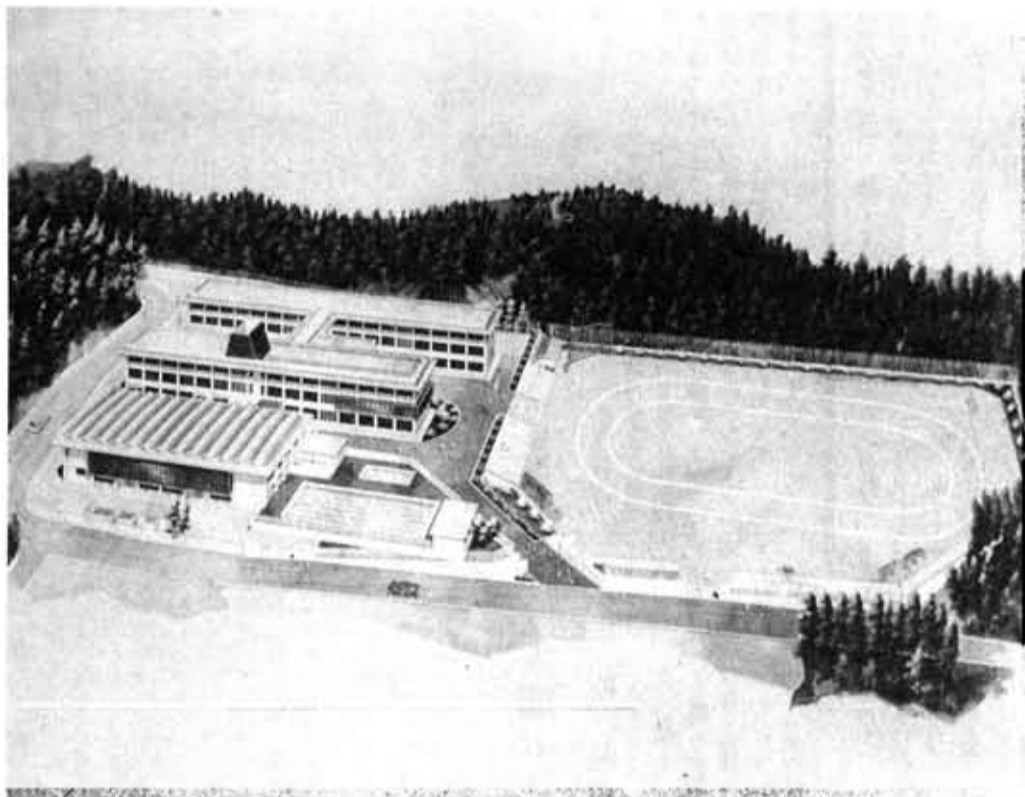

子どもたちに豊かな教育環境を——と、市では教育施設の整備を進めていますが、この度市内六つ目の小学校建設にとりかかりました。新しい学校は、西山丘陵地域の寺戸町大牧芝山地域にまたがる竹林を切り開いた高台に位置し、風光明媚なところ。

先月十四日に起工式も終了、来年四月開校をめざし、いよいよ本格的な建設工事がスタートしました。

現在、市内には五つの小学校がありますが、児童数は毎年増えつつあります。しかし、学校によっては児童数の伸びが非常に激しく、マンモス化する学校（向陽小学校児童数千四百人、第二向陽小学校児童数千二百二十二人、九月一日現在）がでてきました。このため市では、この学校のマンモス化を解消し、教育条件の向上をはかるに、新しい学校が必要であると考へ、この度の第6小学校建設に乗り出したものです。

校舎 鉄筋三階建

屋内運動場も開校時に

新しい学校は、寺戸町大牧・芝山地域(恒武天皇皇后陵の西側)約一万九千方メートルの土地に建設され、先月十四日に起工式を行い、工事が始められています。

校舎は鉄筋コンクリート三階建で、内部には普通教室十八、特別教室六(音楽室・図工室・理科室・家庭科室・視聴覚室・図書室)特殊教室三(ことばきこえの教室を含む)をはじめ職員室、放送室、用務員室その他が設けられています。

また、屋内運動場も開校時に完成し、いままでの学校のように、開校初年度に屋内運動場がないというような不自由さはありません。なお、プールについても夏の水泳シーズンまでには完成し、開校初年度には学校施設建設のすべてが完了し、学校教育に支障がないよう計画されています。