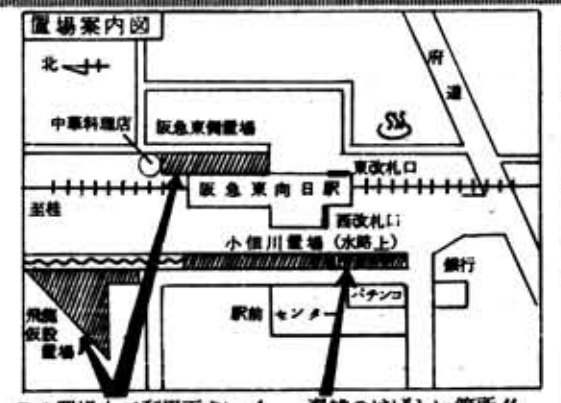

身体障害者巡回更生相談

身体障害者巡回更生相談(戦傷を含む)が、次の要領で実施されます。

【とき】7月16日(金) 午後1時~3時

【ところ】長岡京市産業文化会館

【診察科目】整形外科・耳鼻いんこう科

【相談内容】身体障害者手帳、補装具、更生医療、機能回復訓練、生活相談など

【持ち物】印鑑、身体障害者手帳、戦傷病者手帳(すでにお持ちの方のみ)

【お問い合わせ】福祉課障害福祉係 内線280

自転車・バイク利用のみなさんへお願い!

市内には3つの駅がありますが、特に東向日駅前に設置がよく見られます。また、東向日駅前には、3つの置場があり、駅西側(小畑川置場・水路上)の改札口近くに集中し、大変混雑しています。

今後は、下記の飛龍仮置場・阪急東側置場も利用されるようお願いします。

また、買物などでセンター・銀行前等の路上に一時的に設置されている自転車なども今後は移動しますので、必ず置場をご利用ください。