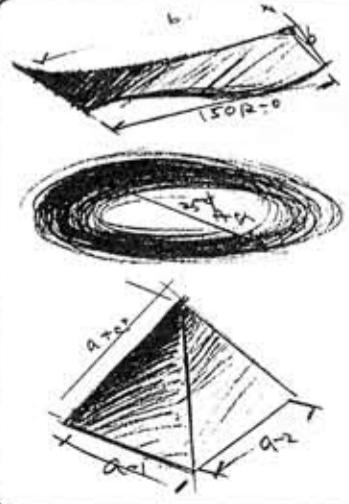

向日市美術展

とき 11月13日(火)～11月18日(日)

はしよ 市民会館4階(第1～4会議室)

入場無料

市内在住または在住されていた芸術家の協力を得て美術展を開催します。お問い合わせのうえご来場ください。

お問い合わせ 市民会館 ☎932-3166

■日本画	大倉 雨石 (故)木村 廣陽 小川 立夫 久保田秀弥 佐々木 豊 堂本阿岐羅 中路 融人(故)	■洋画	阿部 壮 稲本 玲子 白崎 明 中村 幸平 中村徳三郎 西山 孝 三宅いつ子	■版画	桜井 貞夫 彫刻 麻谷 宏 五辻 茂 長谷川邦嘉 三宅 五穂	■染織	渋谷 和子 稲垣光知子 和紙造形 伊部 京子 デザイン 上田 博之	■陶芸	河合 紀 安田 圭一	■写真	山本 建三 (敬称略・順不同)